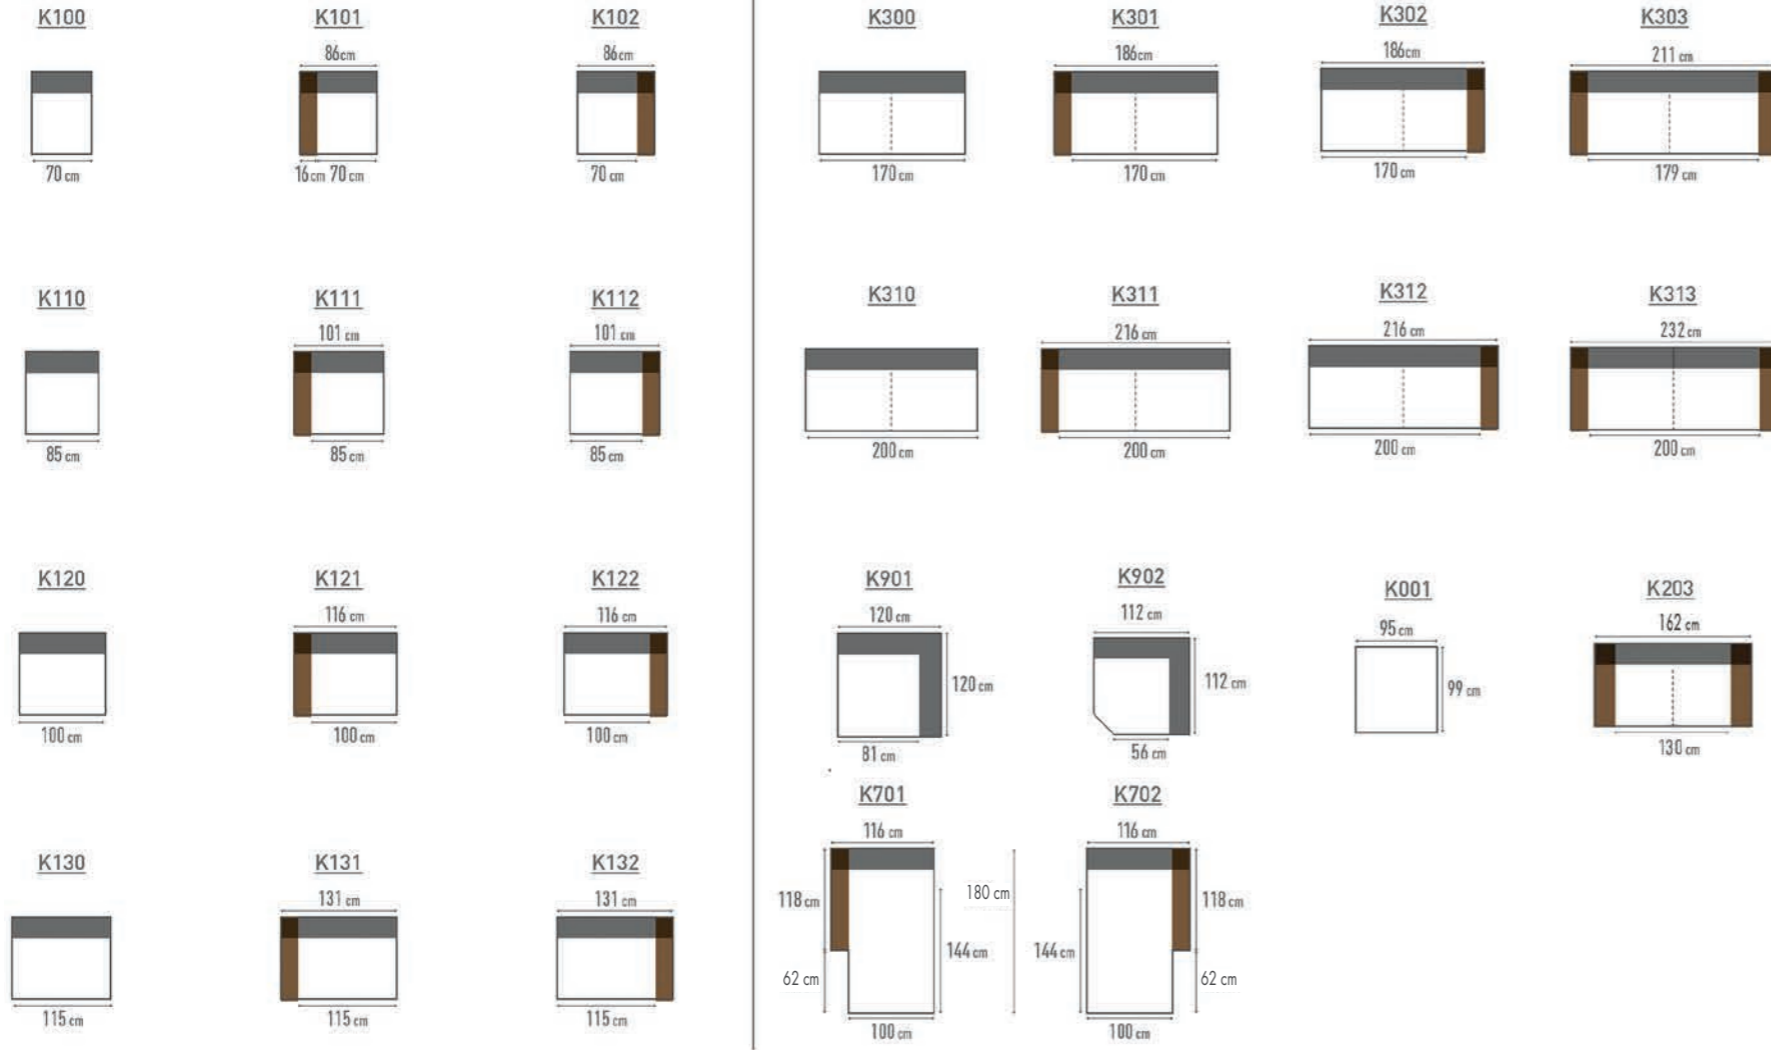

MANCHI

CLUB