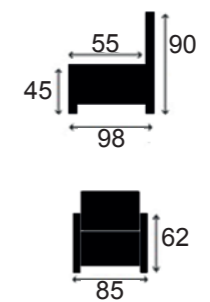

REGINA

G4.020 Liver