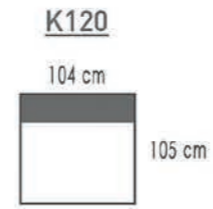

VISO

afmetingen / dimensions p.138

K301 G7.010 COGNAC
K702 G7.010 COGNAC

3xDECO 500 G3.081.MUSTARD

VOGAR

Zijkanten afgewerkt
Côtés finis

K121 G8.010 COPPER
K122 G8.010 COPPER

Zeemeeuwstraat 27 - B-8480 Ichtegem
Tel. 0032 (0)50 22 14 48