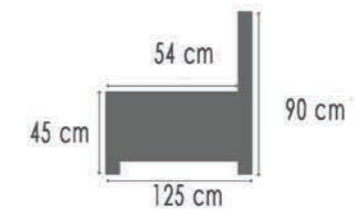

TIERRA

K303

225 cm

K313

250 cm