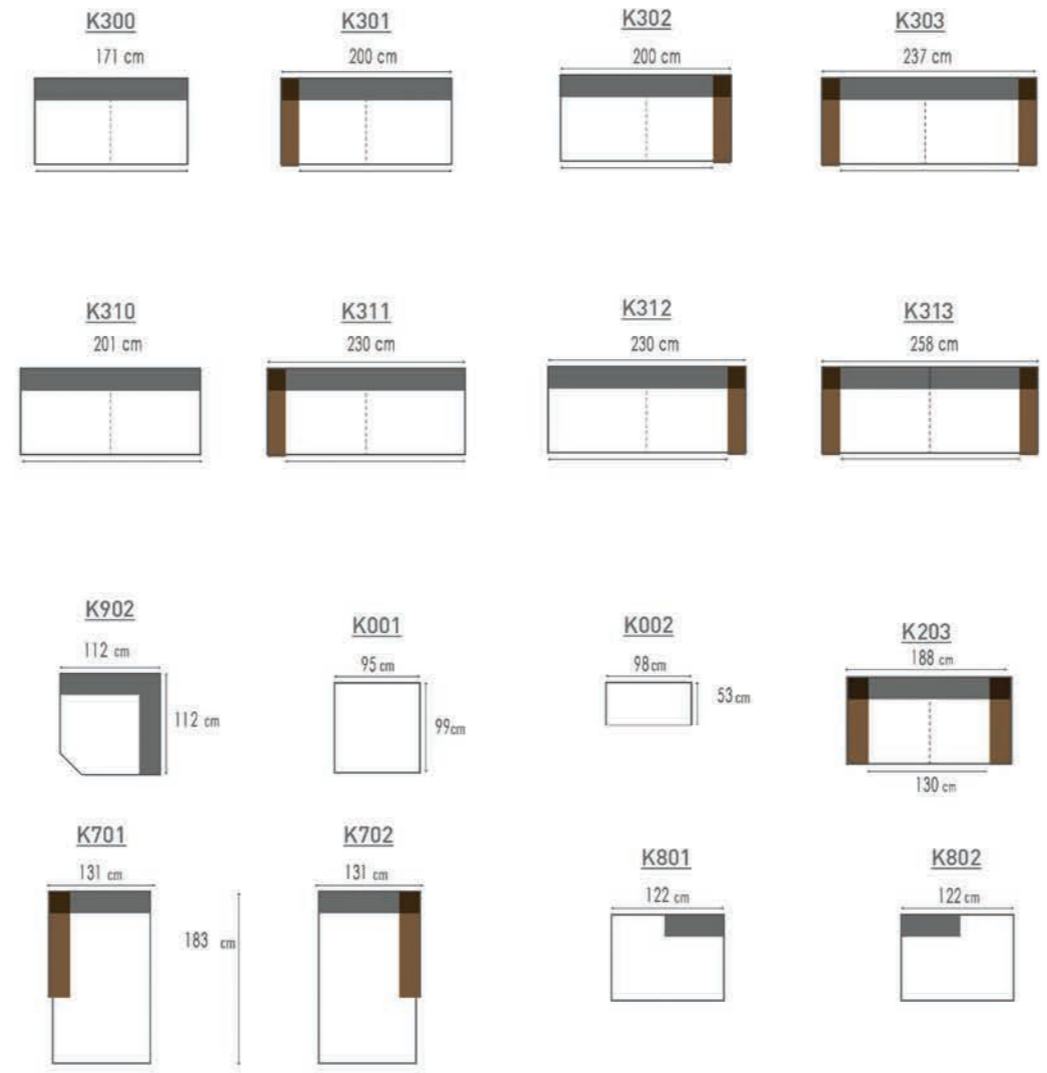

45 cm

K811

157 cm

K812

157 cm

K111	G3.086	TAUPE	K120	G3.086	TAUPE
K110	G3.086	TAUPE	K003	G3.086	TAUPE
K112	G3.086	TAUPE	K110	G4.041	ALMOND

ARBOR

K301 G3.062 COCONUT
K602 G3.062 COCONUT