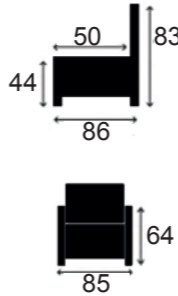

VIRGINA

G2.020 BLACK