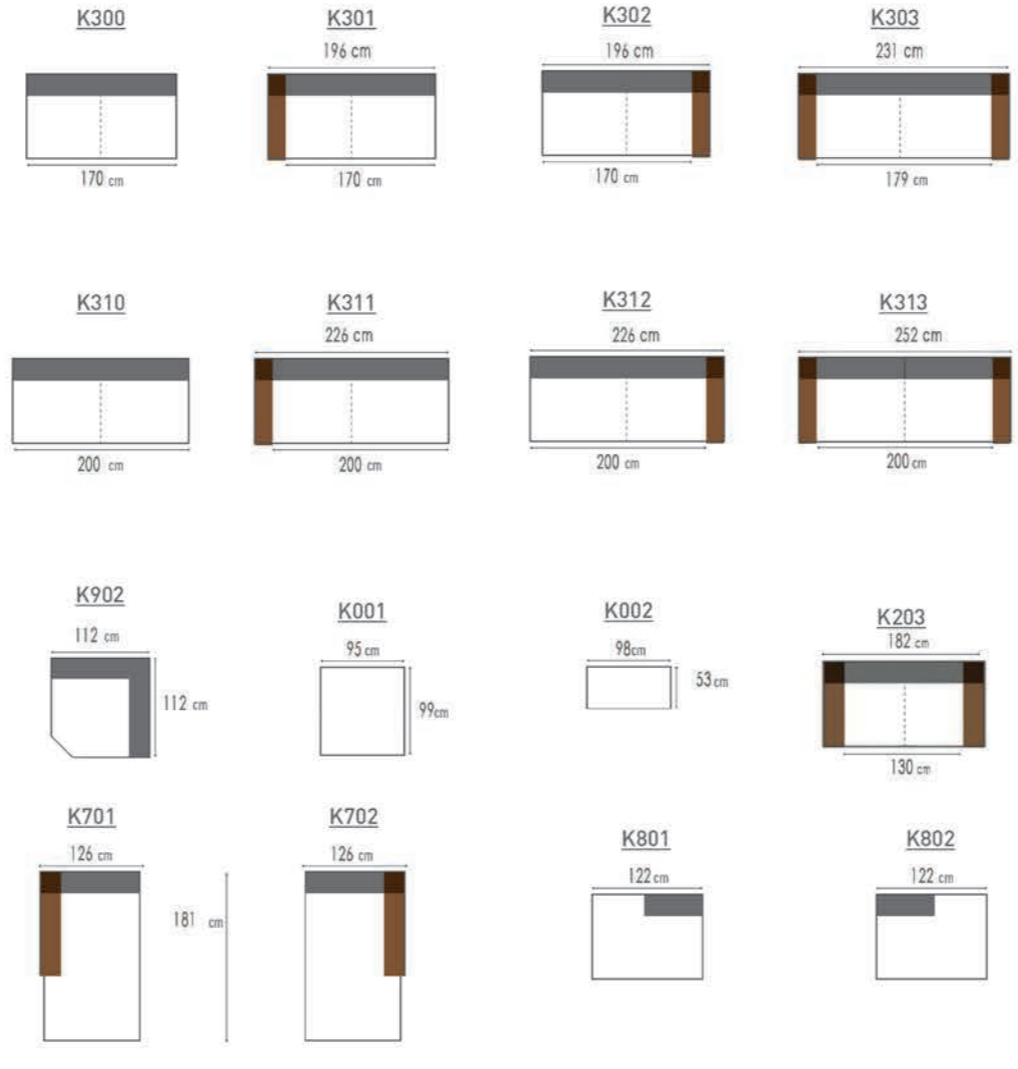

RASTA

K721 G5.011 FISEL
K110 G5.011 FISEL
K112 G5.011 FISEL

K110 G4.024 CHILI

afmetingen / dimensions p.110

REGINA

K301 G2.044 GREY
K702 G2.044 GREY
CLUB G4.060 STEEL

DECO 500 G4.060 STEEL
DECO 500 G4.020 DOLHPIN