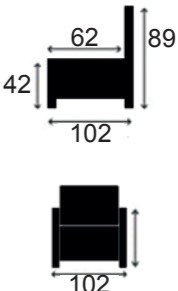

LUNAR

G3.071 Taupe