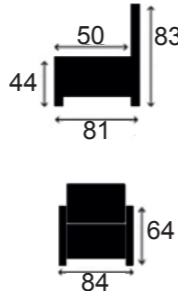

KING

G2.010 FOREST