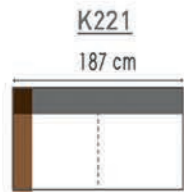

VISO

afmetingen / dimensions p.138

K301 G7.010 COGNAC
K702 G7.010 COGNAC

3xDECO 500 G3.081.MUSTARD

VOGAR

Zijkanten afgewerkt
Côtés finis

K121 G8.010 COPPER
K122 G8.010 COPPER

Zeemeeuwstraat 27 - B-8480 Ichtegem
Tel. 0032 (0)50 22 14 48