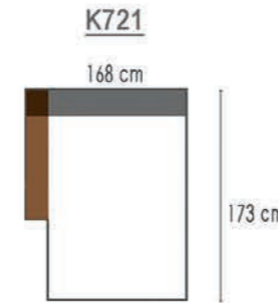

VISO

afmetingen / dimensions p.138

K301 G7.010 COGNAC
K702 G7.010 COGNAC

3xDECO 500 G3.081.MUSTARD

VOGAR

Zijkanten afgewerkt
Côtés finis

K121 G8.010 COPPER
K122 G8.010 COPPER

Zeemeeuwstraat 27 - B-8480 Ichtegem
Tel. 0032 (0)50 22 14 48