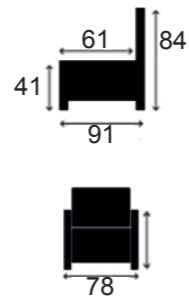

MARKO

G4.041 YELLOW