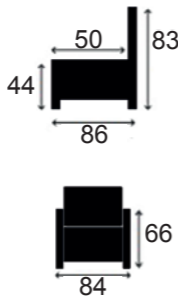

TITAN

G5.010 STONE