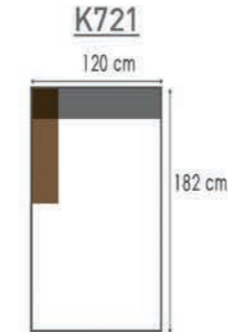

LURAS

Uni kleur (rugkussen inbegrepen)
Zijkanten afgewerkt

Couleur uni (coussins du dos inclu)
Côtés finis