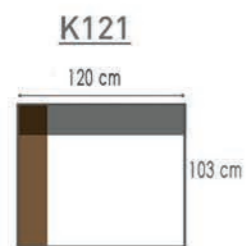

LURAS

Uni kleur (rugkussen inbegrepen)
Zijkanten afgewerkt

Couleur uni (coussins du dos inclu)
Côtés finis