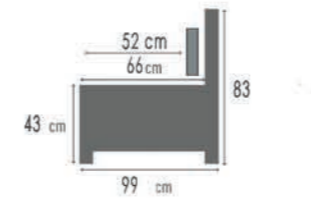

LURAS

Uni kleur (rugkussen inbegrepen)
Zijkanten afgewerkt

Couleur uni (coussins du dos inclu)
Côtés finis