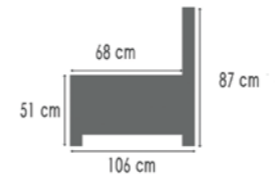

K303 63.081 NATUREL

TIGNA

K103

118 cm

K213

183 cm

K303

203 cm