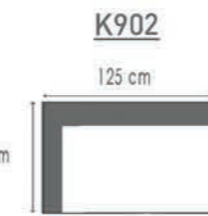

LURAS

Uni kleur (rugkussen inbegrepen)
Zijkanten afgewerkt

Couleur uni (coussins du dos inclu)
Côtés finis