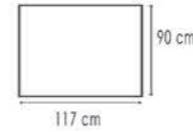

LOFT

K002

- Kleur 1 = romp + zit
- Kleur 2 = groot rugkussen
  deco 1000 voor K110/K111/K112/K701/K702
  deco 1400 voor K120/K121/K122
- Kleur 3 = klein rugkussen (deco 1100)

- Couleur 1 = caisse + assise
- Couleur 2 = grand coussin dossier
  deco 1000 voor K110/K111/K112/K701/K702
  deco 1400 voor K120/K121/K122
- Couleur 3 = petit coussin dossier (deco1100)