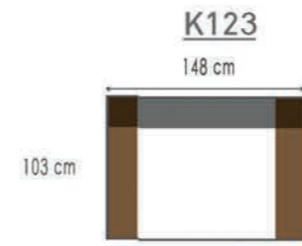

LURAS

Uni kleur (rugkussen inbegrepen)
Zijkanten afgewerkt

Couleur uni (coussins du dos inclu)
Côtés finis