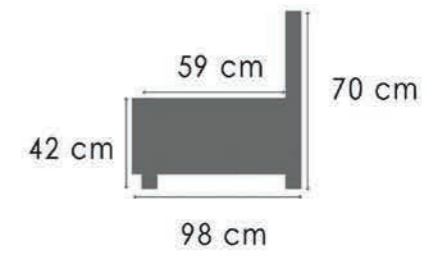

K001

100 cm

100 cm