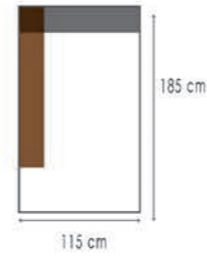

LOFT

K701

- Kleur 1 = romp + zit
- Kleur 2 = groot rugkussen
  deco 1000 voor K110/K111/K112/K701/K702
  deco 1400 voor K120/K121/K122
- Kleur 3 = klein rugkussen (deco 1100)

- Couleur 1 = caisse + assise
- Couleur 2 = grand coussin dossier
  deco 1000 voor K110/K111/K112/K701/K702
  deco 1400 voor K120/K121/K122
- Couleur 3 = petit coussin dossier (deco1100)