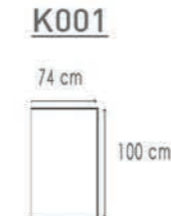

LURAS

Uni kleur (rugkussen inbegrepen)
Zijkanten afgewerkt

Couleur uni (coussins du dos inclu)
Côtés finis