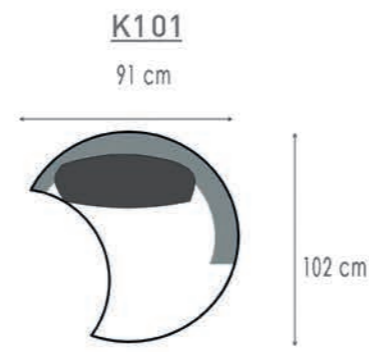

LUNAR

Kleur 1 = romp + zit
Kleur 2 = rugkussen(s)

Couleur 1 = caisse + assise
Couleur 2 = coussin(s) de dossier