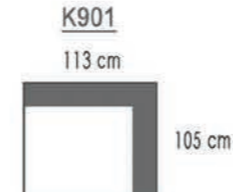

VISO

afmetingen / dimensions p.138

K301 G7.010 COGNAC
K702 G7.010 COGNAC

3xDECO 500 G3.081.MUSTARD

VOGAR

Zijkanten afgewerkt
Côtés finis

K121 G8.010 COPPER
K122 G8.010 COPPER

Zeemeeuwstraat 27 - B-8480 Ichtegem
Tel. 0032 (0)50 22 14 48