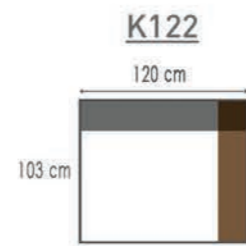

LURAS

Uni kleur (rugkussen inbegrepen)
Zijkanten afgewerkt

Couleur uni (coussins du dos inclu)
Côtés finis