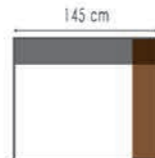

LOFT

K122

- Kleur 1 = romp + zit
- Kleur 2 = groot rugkussen
  deco 1000 voor K110/K111/K112/K701/K702
  deco 1400 voor K120/K121/K122
- Kleur 3 = klein rugkussen (deco 1100)

- Couleur 1 = caisse + assise
- Couleur 2 = grand coussin dossier
  deco 1000 voor K110/K111/K112/K701/K702
  deco 1400 voor K120/K121/K122
- Couleur 3 = petit coussin dossier (deco1100)