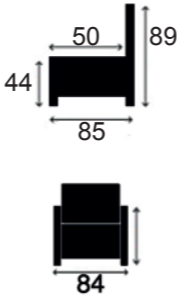

RIMINI

G4.020 Anthraciet