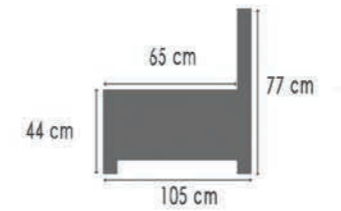

VISO

afmetingen / dimensions p.138

K301 G7.010 COGNAC
K702 G7.010 COGNAC

3xDECO 500 G3.081.MUSTARD

VOGAR

Zijkanten afgewerkt
Côtés finis

K121 G8.010 COPPER
K122 G8.010 COPPER

Zeemeeuwstraat 27 - B-8480 Ichtegem
Tel. 0032 (0)50 22 14 48