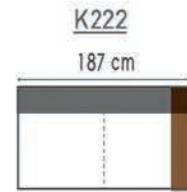

VISO

afmetingen / dimensions p.138

K301 G7.010 COGNAC
K702 G7.010 COGNAC

3xDECO 500 G3.081.MUSTARD

VOGAR

Zijkanten afgewerkt
Côtés finis

K121 G8.010 COPPER
K122 G8.010 COPPER

Zeemeeuwstraat 27 - B-8480 Ichtegem
Tel. 0032 (0)50 22 14 48