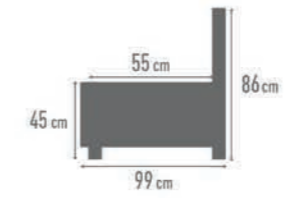

K313

223 cm

K001

106 cm

K313 G2.044 SILVER
K303 G2.044 SILVER

TITAN

K313 G5.020 BLUE
K203 G5.020 BLUE
CLUB G2.020 TAUPE

4X DECO 500 G2.020 COLOMBE