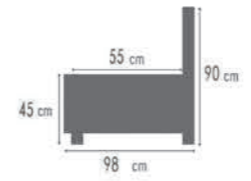

RASTA

K721 G5.011 FISEL
K110 G5.011 FISEL
K112 G5.011 FISEL

K110 G4.024 CHILI

afmetingen / dimensions p.110

REGINA

K301 G2.044 GREY
K702 G2.044 GREY
CLUB G4.060 STEEL

DECO 500 G4.060 STEEL
DECO 500 G4.020 DOLHPIN