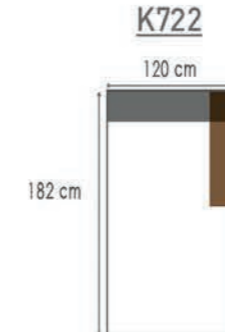

LURAS

Uni kleur (rugkussen inbegrepen)
Zijkanten afgewerkt

Couleur uni (coussins du dos inclu)
Côtés finis