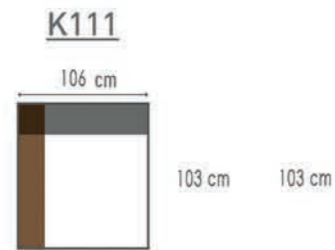

LURAS

Uni kleur (rugkussen inbegrepen)
Zijkanten afgewerkt

Couleur uni (coussins du dos inclu)
Côtés finis