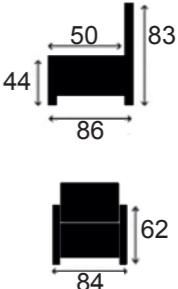

FRANKLIN

G4.030 SHITAKE