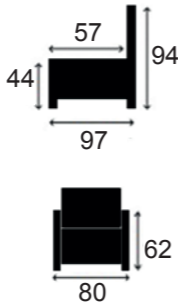

CLUBS

RICHMOND

G5.050 Pearl