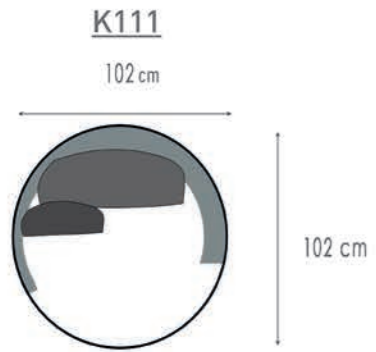

LUNAR

Kleur 1 = romp + zit
Kleur 2 = rugkussen(s)

Couleur 1 = caisse + assise
Couleur 2 = coussin(s) de dossier