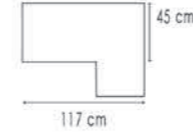

LOFT

K003

- Kleur 1 = romp + zit
- Kleur 2 = groot rugkussen
  deco 1000 voor K110/K111/K112/K701/K702
  deco 1400 voor K120/K121/K122
- Kleur 3 = klein rugkussen (deco 1100)

- Couleur 1 = caisse + assise
- Couleur 2 = grand coussin dossier
  deco 1000 voor K110/K111/K112/K701/K702
  deco 1400 voor K120/K121/K122
- Couleur 3 = petit coussin dossier (deco1100)