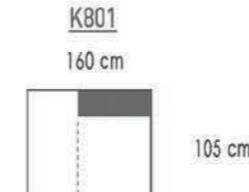

VISO

afmetingen / dimensions p.138

K301 G7.010 COGNAC
K702 G7.010 COGNAC

3xDECO 500 G3.081.MUSTARD

VOGAR

Zijkanten afgewerkt
Côtés finis

K121 G8.010 COPPER
K122 G8.010 COPPER

Zeemeeuwstraat 27 - B-8480 Ichtegem
Tel. 0032 (0)50 22 14 48