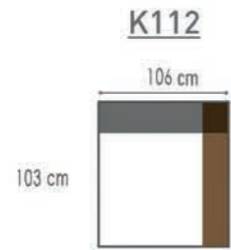

LURAS

Uni kleur (rugkussen inbegrepen)
Zijkanten afgewerkt

Couleur uni (coussins du dos inclu)
Côtés finis