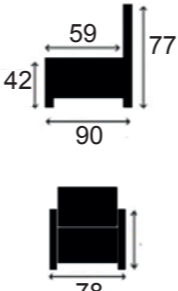

LAPAZ

G6.010 Antraciet