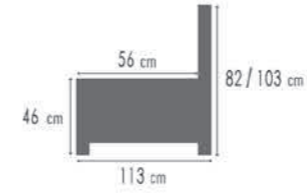

LENOIR

K402