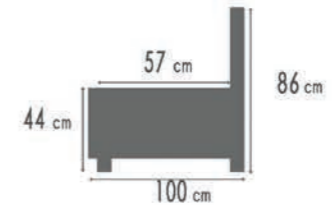

MILANO

K303 G2.030 ANTRACIET

MISTRAL

K110

95 cm

K111

127 cm

K112