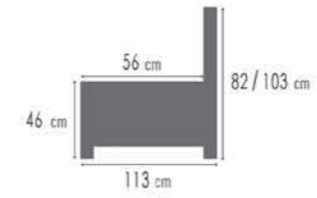

K303

247 cm

K301

213 cm

K302

213 cm

K301 G4.041 GREY
K702 G4.041 GREY

PAROLI