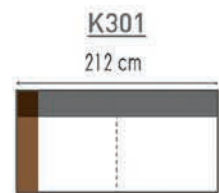

VISO

afmetingen / dimensions p.138

K301 G7.010 COGNAC
K702 G7.010 COGNAC

3xDECO 500 G3.081.MUSTARD

VOGAR

Zijkanten afgewerkt
Côtés finis

K121 G8.010 COPPER
K122 G8.010 COPPER

Zeemeeuwstraat 27 - B-8480 Ichtegem
Tel. 0032 (0)50 22 14 48