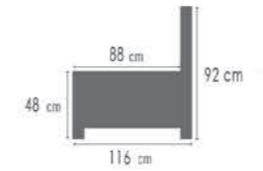

LOFT

- Kleur 1 = romp + zit
- Kleur 2 = groot rugkussen
  deco 1000 voor K110/K111/K112/K701/K702
  deco 1400 voor K120/K121/K122
- Kleur 3 = klein rugkussen (deco 1100)

- Couleur 1 = caisse + assise
- Couleur 2 = grand coussin dossier
  deco 1000 voor K110/K111/K112/K701/K702
  deco 1400 voor K120/K121/K122
- Couleur 3 = petit coussin dossier (deco1100)