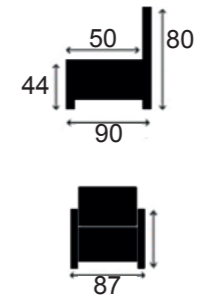

MANOIR

G6.012 CREME