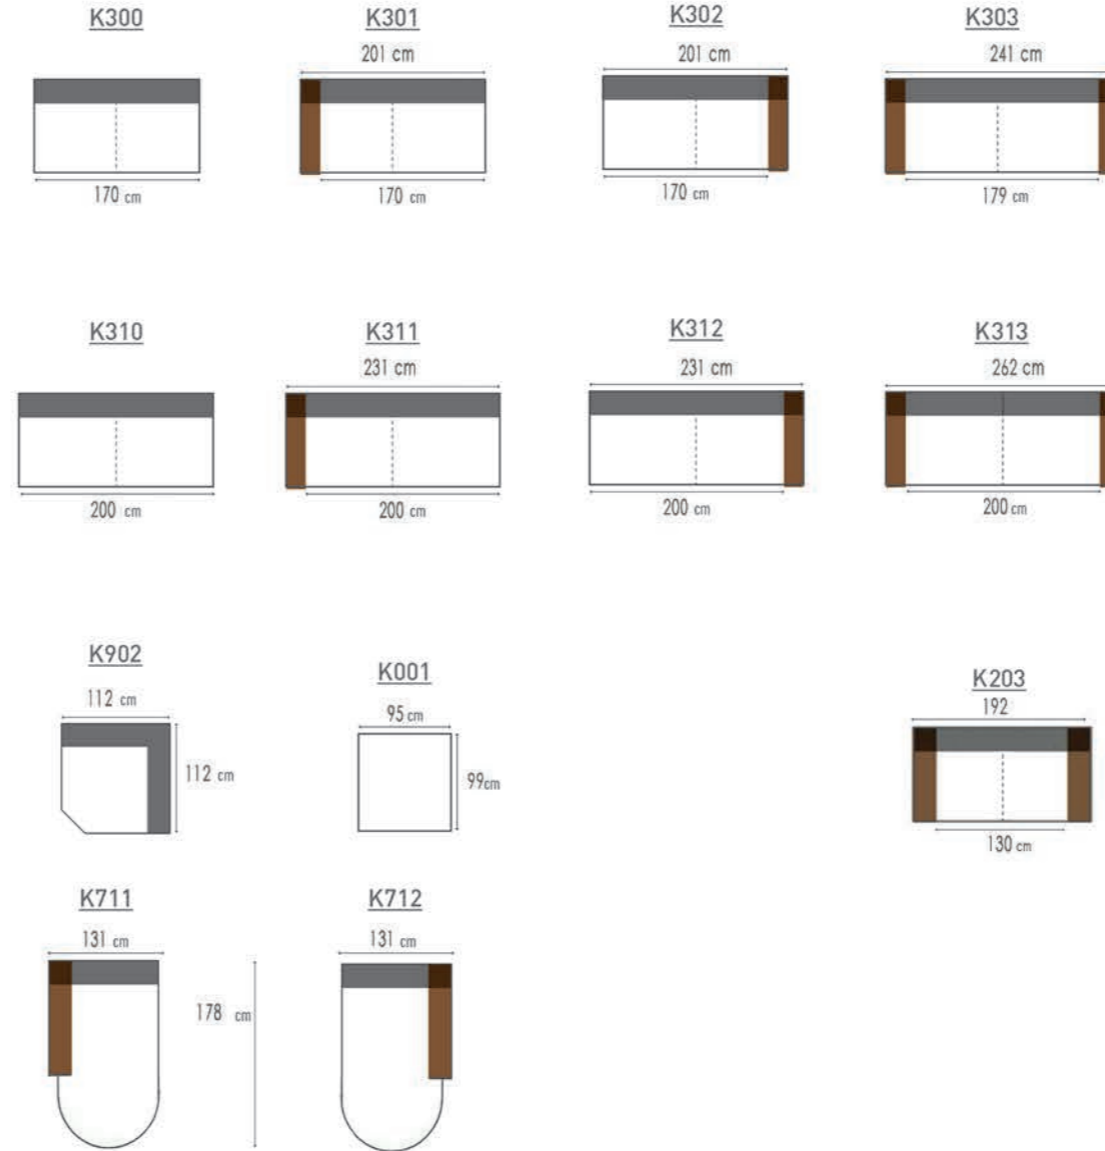

81 x 58 cm

DECO 1100

62 x 53 cm

DECO 1400

107 x 58 cm

Deco 1000,1100,1400 is enkel te verkrijgen bij model LOFT
Deco 1000,1100,1400 uniquement possible pour le modèle LOFT

CLUBS

ARBOR

100 cm

K001

70 cm

98 cm

K111 G3.061 BISQUE
K110 G3.061 BISQUE
K722 G3.061 BISQUE

BLOG

K301 G3.062 COCONUT
K712 G3.062 COCONUT

BODUSO

K110

95 cm

K111

120 cm

K112

120 cm

K201

206 cm