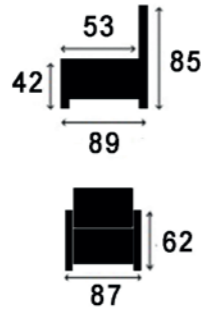

CLUBS

MALERMO

G4.020 GOLD