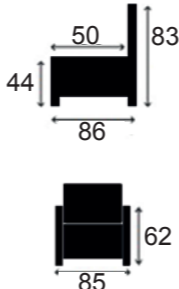

ASHBORO

G2.040 Silver