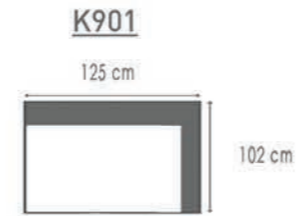

LURAS

Uni kleur (rugkussen inbegrepen)
Zijkanten afgewerkt

Couleur uni (coussins du dos inclu)
Côtés finis