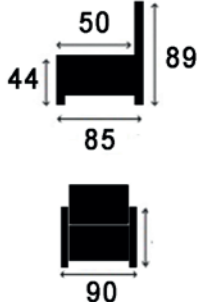

TERNI

G4.040 Copper