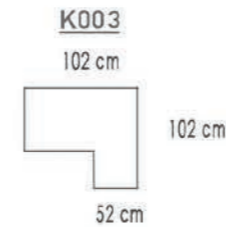

VISO

afmetingen / dimensions p.138

K301 G7.010 COGNAC
K702 G7.010 COGNAC

3xDECO 500 G3.081.MUSTARD

VOGAR

Zijkanten afgewerkt
Côtés finis

K121 G8.010 COPPER
K122 G8.010 COPPER

Zeemeeuwstraat 27 - B-8480 Ichtegem
Tel. 0032 (0)50 22 14 48