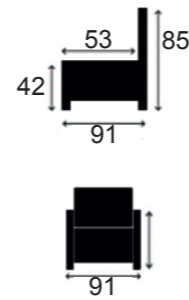

MORELLA

G6.012 CELADON