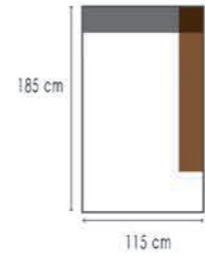

LOFT

K702

- Kleur 1 = romp + zit
- Kleur 2 = groot rugkussen
  deco 1000 voor K110/K111/K112/K701/K702
  deco 1400 voor K120/K121/K122
- Kleur 3 = klein rugkussen (deco 1100)

- Couleur 1 = caisse + assise
- Couleur 2 = grand coussin dossier
  deco 1000 voor K110/K111/K112/K701/K702
  deco 1400 voor K120/K121/K122
- Couleur 3 = petit coussin dossier (deco1100)