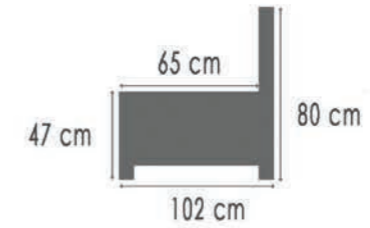

MILANO

K303 G2.030 ANTRACIET

MISTRAL

K110

95 cm

K111

127 cm

K112