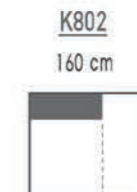

VISO

afmetingen / dimensions p.138

K301 G7.010 COGNAC
K702 G7.010 COGNAC

3xDECO 500 G3.081.MUSTARD

VOGAR

Zijkanten afgewerkt
Côtés finis

K121 G8.010 COPPER
K122 G8.010 COPPER

Zeemeeuwstraat 27 - B-8480 Ichtegem
Tel. 0032 (0)50 22 14 48