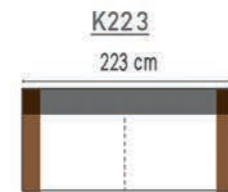

VISO

afmetingen / dimensions p.138

K301 G7.010 COGNAC
K702 G7.010 COGNAC

3xDECO 500 G3.081.MUSTARD

VOGAR

Zijkanten afgewerkt
Côtés finis

K121 G8.010 COPPER
K122 G8.010 COPPER

Zeemeeuwstraat 27 - B-8480 Ichtegem
Tel. 0032 (0)50 22 14 48