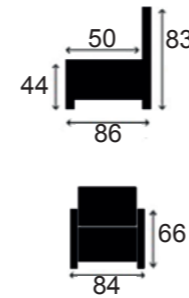

MANCHI

G2.010 ARGIL