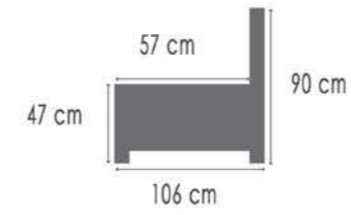

BREO

132 cm

167 cm

167 cm

K213

188 cm

110 cm

110 cm

197 cm

197 cm

218 cm

126 cm

126 cm

177 cm

227 cm

227 cm

248 cm