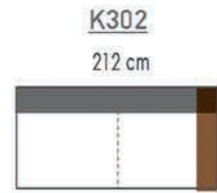

VISO

afmetingen / dimensions p.138

K301 G7.010 COGNAC
K702 G7.010 COGNAC

3xDECO 500 G3.081.MUSTARD

VOGAR

Zijkanten afgewerkt
Côtés finis

K121 G8.010 COPPER
K122 G8.010 COPPER

Zeemeeuwstraat 27 - B-8480 Ichtegem
Tel. 0032 (0)50 22 14 48