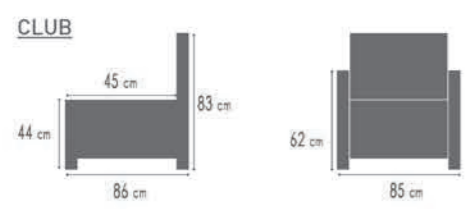

RASTA

K721 G5.011 FISEL
K110 G5.011 FISEL
K112 G5.011 FISEL

K110 G4.024 CHILI

afmetingen / dimensions p.110

REGINA

K301 G2.044 GREY
K702 G2.044 GREY
CLUB G4.060 STEEL

DECO 500 G4.060 STEEL
DECO 500 G4.020 DOLHPIN