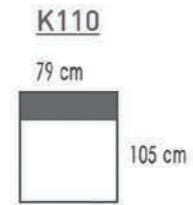

VISO

afmetingen / dimensions p.138

K301 G7.010 COGNAC
K702 G7.010 COGNAC

3xDECO 500 G3.081.MUSTARD

VOGAR

Zijkanten afgewerkt
Côtés finis

K121 G8.010 COPPER
K122 G8.010 COPPER

Zeemeeuwstraat 27 - B-8480 Ichtegem
Tel. 0032 (0)50 22 14 48