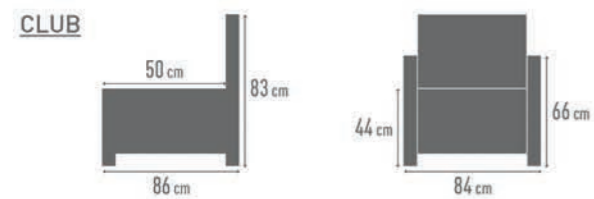

K313

223 cm

K001

106 cm

K313 G2.044 SILVER
K303 G2.044 SILVER

TITAN

K313 G5.020 BLUE
K203 G5.020 BLUE
CLUB G2.020 TAUPE

4X DECO 500 G2.020 COLOMBE