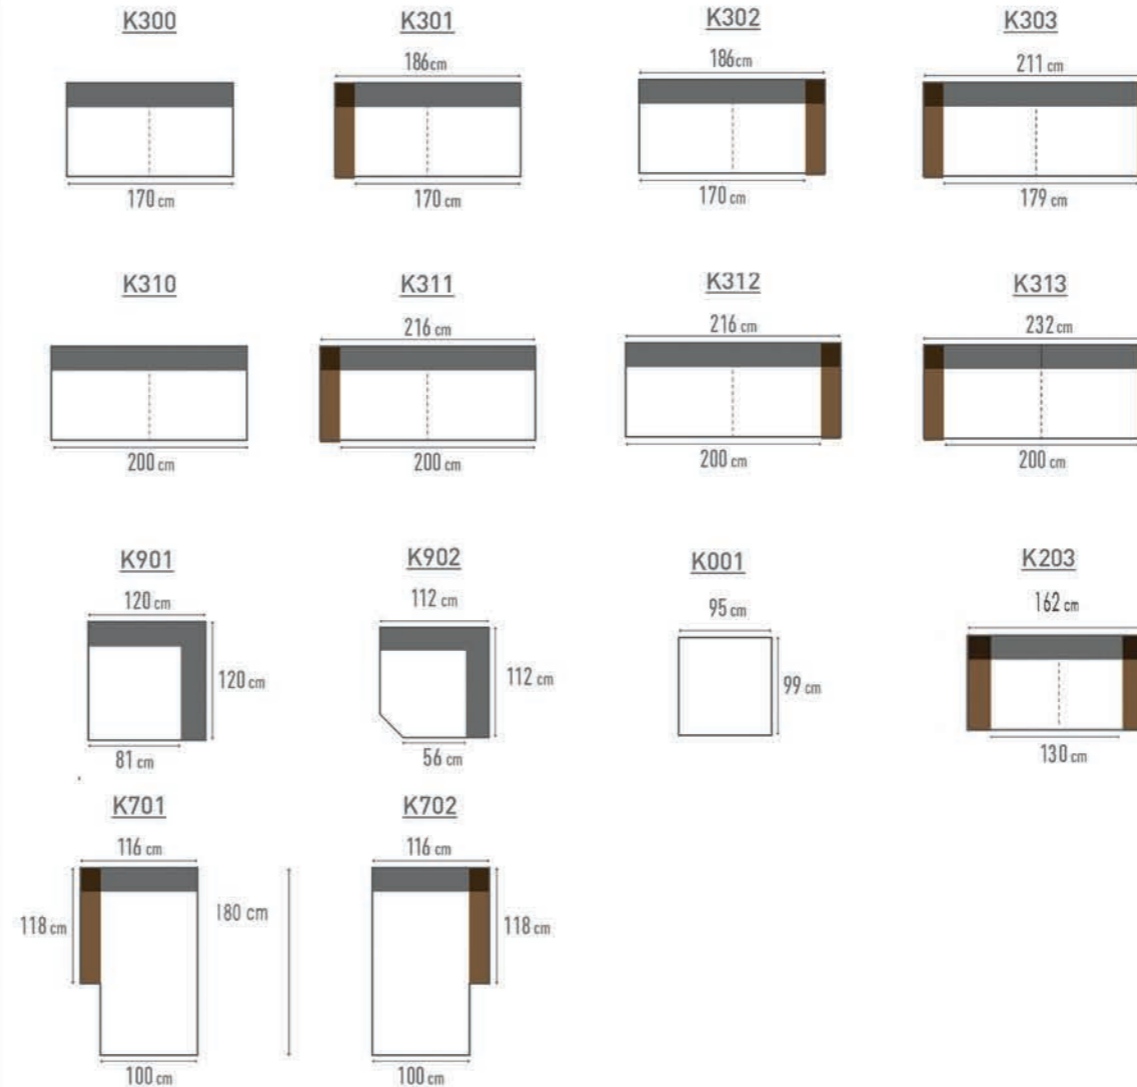

K313

223 cm

K001

106 cm

K313 G2.044 SILVER
K303 G2.044 SILVER

TITAN

K313 G5.020 BLUE
K203 G5.020 BLUE
CLUB G2.020 TAUPE

4X DECO 500 G2.020 COLOMBE