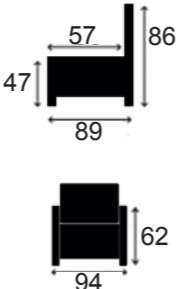

CLUBS

ARBOR

G3.071 Ecrú