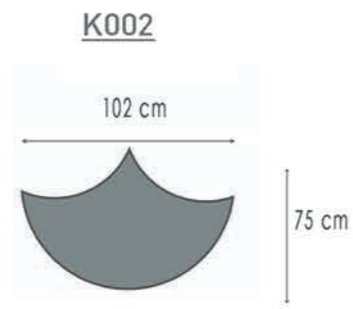

LUNAR

Kleur 1 = romp + zit
Kleur 2 = rugkussen(s)

Couleur 1 = caisse + assise
Couleur 2 = coussin(s) de dossier