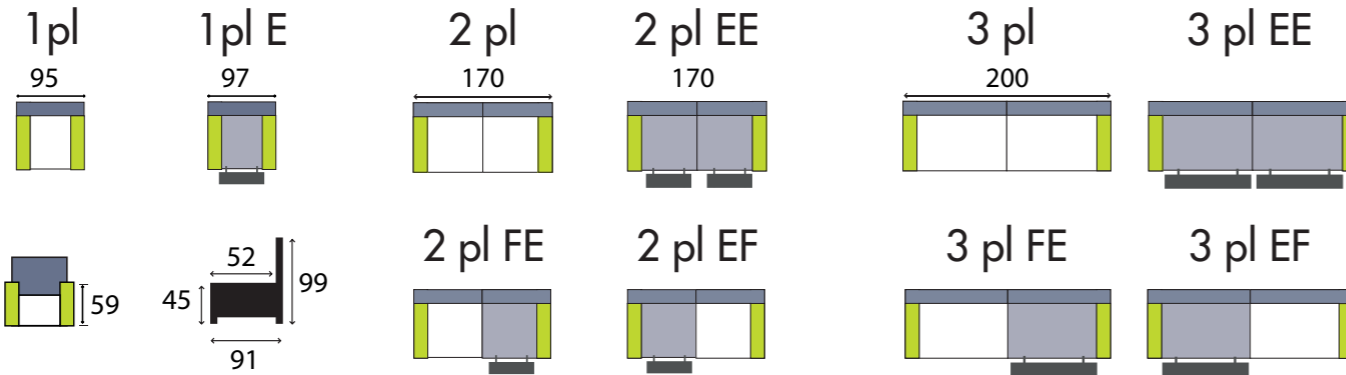

3EE + 2FF
BANA ANTRACIET

enkel in relax versie
uniquement
en version relax

FIX

RELAX

CRYSTAL

2FF + 3EE + 1E
TOPIC CAPPUCCINO

MODULAIR/HOEK

TUSSENSTUKKEN