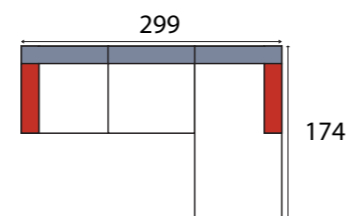

3 pl (160cm)

3 pl (120cm)

3 pl (140cm)

3 pl (160cm)

BELVAN

1 pl

3 pl (120 cm)

2 pl

3 pl (140cm)

3 pl (160cm)

3 pl (120cm)

3 pl (140cm)

3 pl (160cm)

BORG

1 pl

3 pl (120 cm)

2 pl

3 pl (140cm)

3 pl (160cm)

3 pl (120cm)

3 pl (140cm)

3 pl (160cm)

Kwaplasstraat 75 - B-8820 Torhout
Tel. 0032 (0)50 22 14 48 - Fax 0032 (0)50 22 17 81