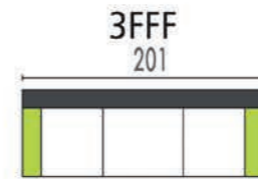

115

VIVALDI

3EE + 2FF
????????

MODULAIR / HOEK - MODULAIR / ANGLE

TUSSENSTUKKEN - PIÈCES INTERMÉDIAIRES

WARREN

3EFE + 2FF
CILENT DARKBLUE / BANA BLUE

FIX