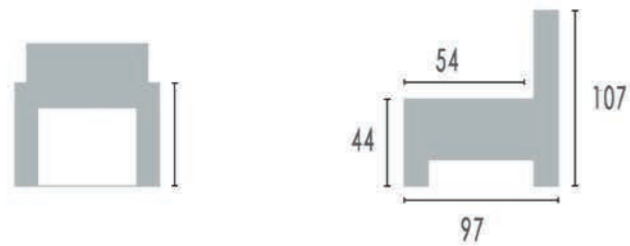

COBAR

3EE + 2FF
BANA ANTRACIET

enkel in relax versie
uniquement
en version relax

FIX

RELAX