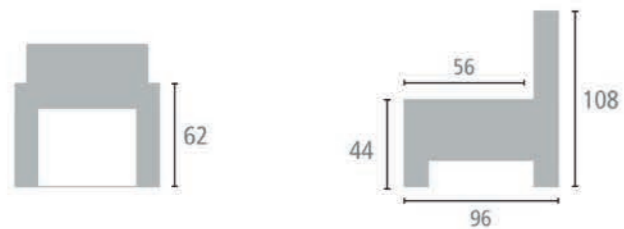

DUNE SOFT

2FF + 3EE + 1E
BELMONDO GREY

FIXE

RELAX