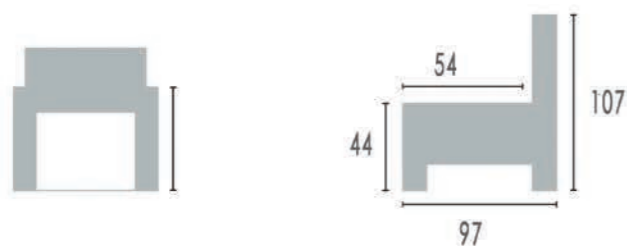

DUNE SOFT

2FF + 3EE + 1E
BELMONDO GREY

FIXE

RELAX

ESK

2FF + 3EFE
BABEL LIGHTGREY

CLEO 1R (afm. zie p.4)
BORE DOLPHIN

BEWEEGBARE
HOOFDSTEUN
TETIERE
REGLABLE