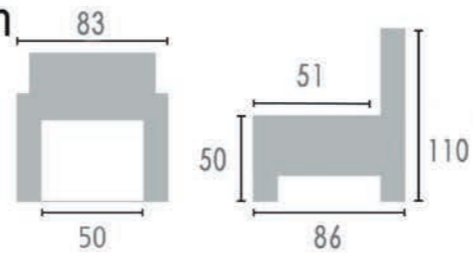

CLEO FORM

1 PIED POOT NOIR/ZWART CHROME/CHROOM

 Rond

 Etoile
Ster

2 TAILLE FORMAAT

 Small

 Medium

 Large