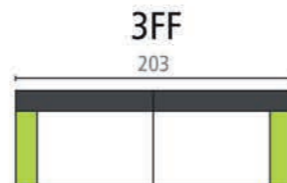

DUNE SOFT

2FF + 3EE + 1E
BELMONDO GREY

FIXE

RELAX