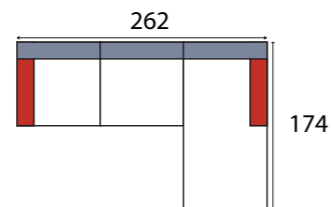

BEWEEGBARE
HOOFDSTEUN
TETIERE
REGLABLE

FIXE

RELAX

BALOU

1 pl

3 pl (120 cm)

2 pl

3 pl (140cm)

3 pl (160cm)

3 pl (120cm)

3 pl (140cm)

3 pl (160cm)

BELVAN

1 pl

3 pl (120 cm)

2 pl