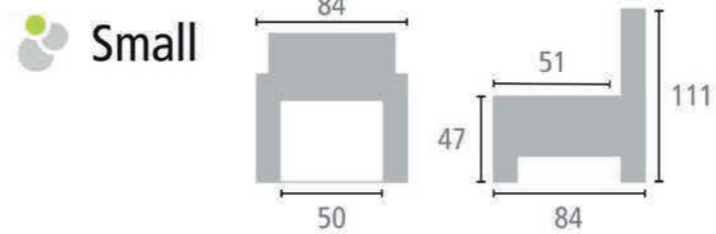

1 PIED POOT

 Rond

 Etoile
Ster

2 TAILLE FORMAAT

3 MOUVEMENTS BEWEGING

 Relax Manuel
Manuele Relax

 Moteur Double
Dubbele Motor

 Moteur Triple
Driedubbele Motor