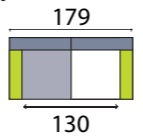

1 NEN

H

LC

LC

3 pl relax-FIX

2 pl relax-FIX

OLIVIER

3ERE + 1E + 1E
 BELMONDO GREY / BORIUM LIGHTGREY