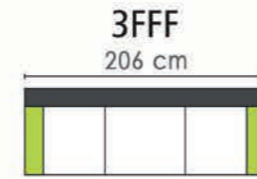

JENY SOFT

3EFE + 2FF
BARILLO ANTRACIET

FIXE

RELAX