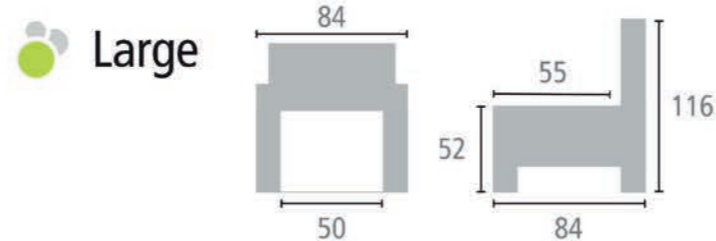

1 PIED POOT

 Rond

 Etoile
Ster

2 TAILLE FORMAAT

3 MOUVEMENTS BEWEGING

 Relax Manuel
Manuele Relax

 Moteur Double
Dubbele Motor

 Moteur Triple
Driedubbele Motor