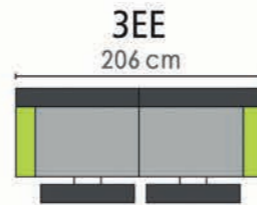

MODULAIR / HOEK - MODULAIR / ANGLE

TUSSENSTUKKEN - PIÈCES INTERMÉDIAIRES

JENY SOFT

3EFE + 2FF
BARILLO ANTRACIET

FIXE

RELAX

LINO SOFT

2FF + 3EFE + 1E
TOPIC GRIGIO