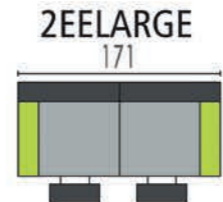

3EE + 2FF
BANA ANTRACIET

enkel in relax versie
uniquement
en version relax

FIX

RELAX

CRYSTAL

2FF + 3EE + 1E
TOPIC CAPPUCCINO

MODULAIR/HOEK

TUSSENSTUKKEN