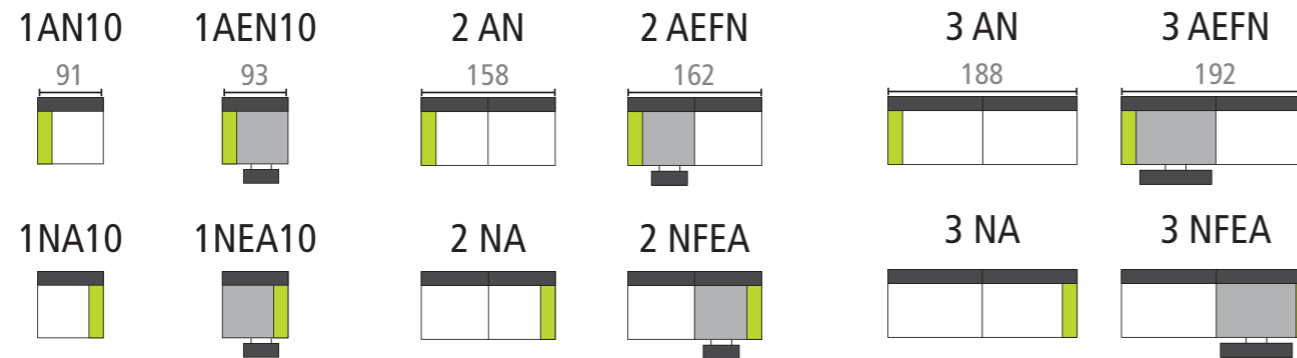

GAELE

2FF + 3EE
 BUEDES ASH / BANA STEEL

GAVINO

2EE + 3EE
TOPIC GRIGIO

HELENA SOFT

1E + 3EE
ANK DARKGREY

MODULAIR / HOEK - MODULAIR / ANGLE

TUSSENSTUKKEN - PIÈCES INTERMÉDIAIRES

HINEL SOFT

3EFE + 2EE LARGE + 1E
BELMONDO TAUPE / POPYRUS

HINEL SOFT

3EE + 2FF
BORIUM DARKGREY / ASH

FIXE

RELAX

INES

2EE + 3EE
TOPIC CAFE