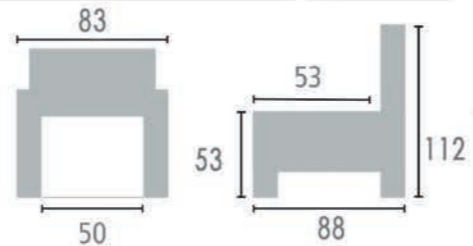

CLEO FORM

1 PIED POOT NOIR/ZWART CHROME/CHROOM

 Rond

 Etoile
Ster

2 TAILLE FORMAAT

 Small

 Medium

 Large