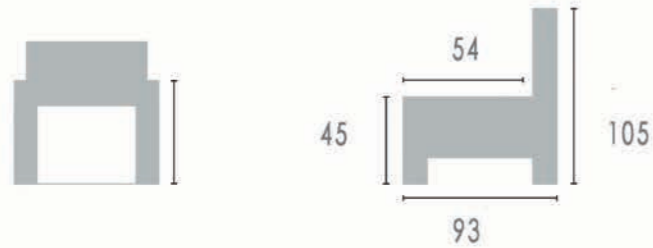

HINEL SOFT

3EFE + 2EE LARGE + 1E
BELMONDO TAUPE / POPYRUS

HINEL SOFT

3EE + 2FF
BORIUM DARKGREY / ASH

FIXE

RELAX

INES

2EE + 3EE
TOPIC CAFE