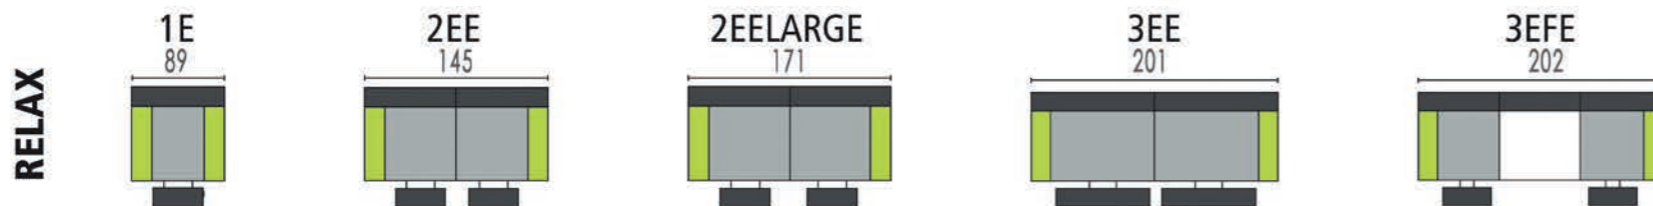

DUNE SOFT

2FF + 3EE + 1E
BELMONDO GREY

FIXE

RELAX

ESK

2FF + 3EFE
BABEL LIGHTGREY

CLEO 1R (afm. zie p.4)
BORE DOLPHIN

BEWEEGBARE
HOOFDSTEUN
TETIERE
REGLABLE