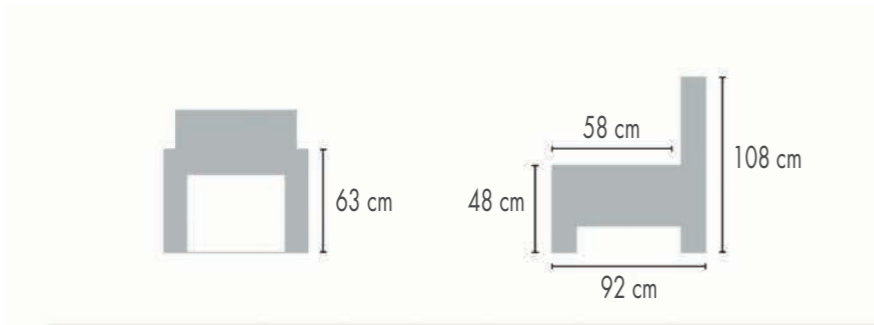

WINSLETTE

3EE + 2LARGE
BELMONDO CAFÉ / CILENT COPPER

CLEO 1R (afm. zie p.4)
MEDIUM BLACK / CILENT COPPER