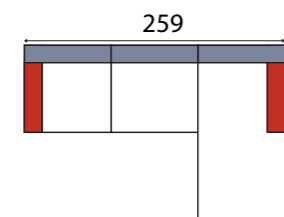

BEWEEGBARE
HOOFDSTEUN
TETIERE
REGLABLE

FIXE

RELAX

BALOU

1 pl

3 pl (120 cm)

2 pl

3 pl (140cm)

3 pl (160cm)

3 pl (120cm)

3 pl (140cm)

3 pl (160cm)

BELVAN

1 pl

3 pl (120 cm)

2 pl

3 pl (140cm)

3 pl (160cm)

3 pl (120cm)

3 pl (140cm)

3 pl (160cm)

BORG

1 pl

3 pl (120 cm)