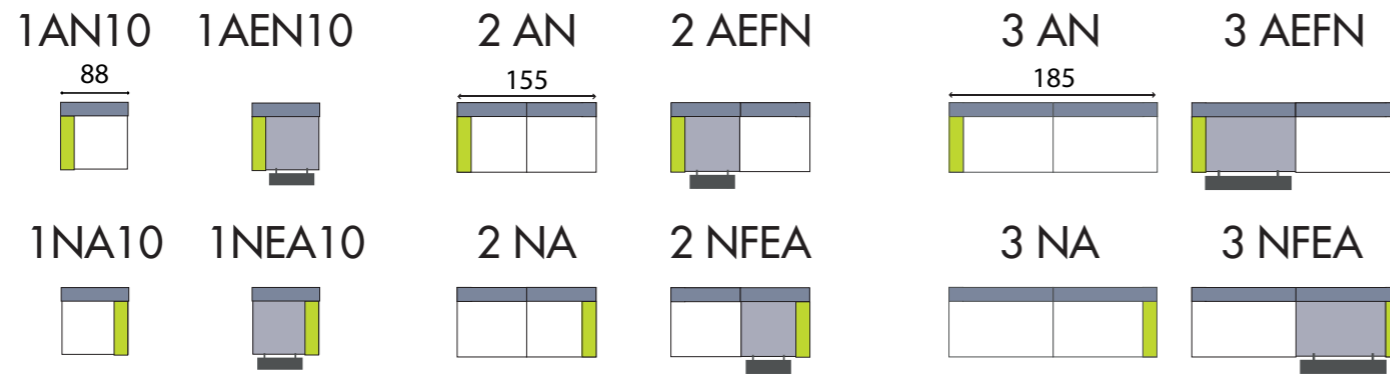

3EE + 2FF
BANA ANTRACIET

enkel in relax versie
uniquement
en version relax

FIX

RELAX

CRYSTAL

2FF + 3EE + 1E
TOPIC CAPPUCCINO

MODULAIR/HOEK

TUSSENSTUKKEN