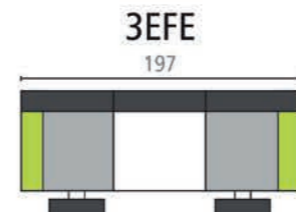

DUNE SOFT

2FF + 3EE + 1E
BELMONDO GREY

FIXE

RELAX

ESK

2FF + 3EFE
BABEL LIGHTGREY

CLEO 1R (afm. zie p.4)
BORE DOLPHIN

BEWEEGBARE
HOOFDSTEUN
TETIERE
REGLABLE