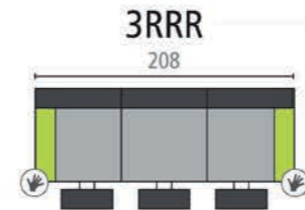

SHAGGY

3ERE + 1E
BELMONDO POPYRUS / BORIUM TESTA DI MORO

FIX

RELAX