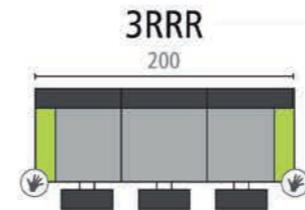

- ⚡ 3ERE ⚡
- ⚡ 3ERR 🖐️
- 🖐️ 3RRE ⚡