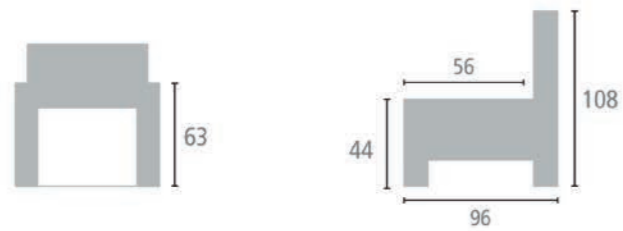

MODULAIR / HOEK - MODULAIR / ANGLE

TUSSENSTUKKEN - PIÈCES INTERMÉDIAIRES

JENY SOFT

3EFE + 2FF
BARILLO ANTRACIET

FIXE

RELAX

LINO SOFT

2FF + 3EFE + 1E
TOPIC GRIGIO