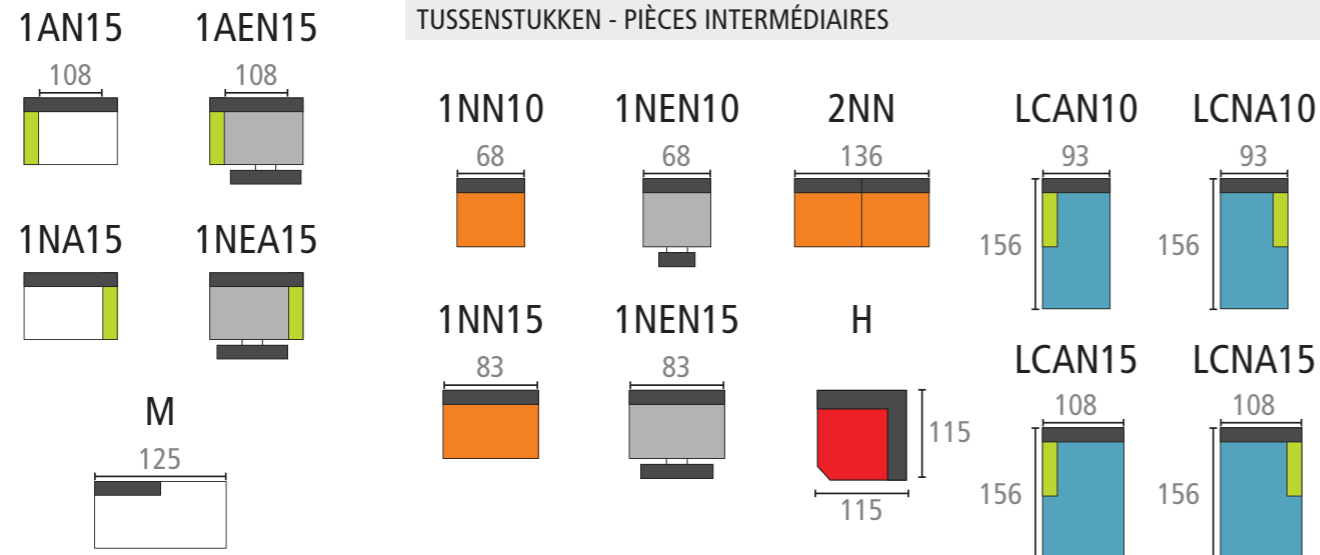

3ERE + 1E
BELMONDO POPYRUS / BORIUM TESTA DI MORO

FIX

RELAX

TORNADO

3EE + 2FF
ANK DARKGREY

MODULAIR / HOEK - MODULAIR / ANGLE

TUSSENSTUKKEN - PIÈCES INTERMÉDIAIRES

TRIANGLE