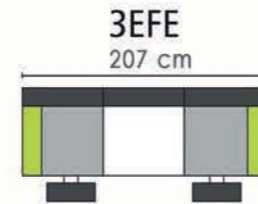

BEWEEGBARE
HOOFDSTEUN
TETIERE
REGLABLE

FIXE

RELAX

BALOU

1 pl

3 pl (120 cm)

2 pl

3 pl (140cm)