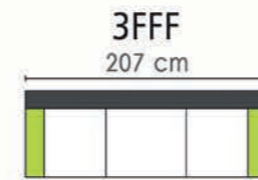

BEWEEGBARE
HOOFDSTEUN
TETIERE
REGLABLE

FIXE

RELAX

BALOU

1 pl

3 pl (120 cm)

2 pl

3 pl (140cm)