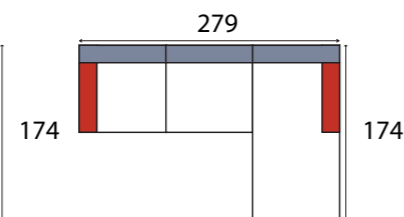

3 pl (160cm)

3 pl (120cm)

3 pl (140cm)

3 pl (160cm)

BELVAN

1 pl

3 pl (120 cm)

2 pl

3 pl (140cm)

3 pl (160cm)

3 pl (120cm)

3 pl (140cm)

3 pl (160cm)

BORG

1 pl

3 pl (120 cm)

2 pl

3 pl (140cm)

3 pl (160cm)

3 pl (120cm)

3 pl (140cm)

3 pl (160cm)

Kwaplasstraat 75 - B-8820 Torhout
Tel. 0032 (0)50 22 14 48 - Fax 0032 (0)50 22 17 81