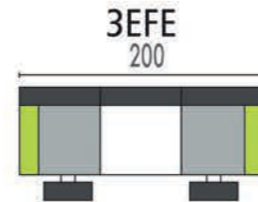

WARREN

3EFE + 2FF
CILENT DARKBLUE / BANA BLUE

FIX

RELAX