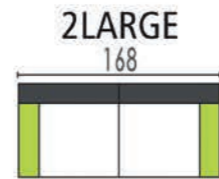

1 NN(65)

68

1 NN(80)

83

2 NN

133

H

115

115

VIVALDI

3EE + 2FF
????????

MODULAIR / HOEK - MODULAIR / ANGLE

TUSSENSTUKKEN - PIÈCES INTERMÉDIAIRES

WARREN

3EFE + 2FF
CILENT DARKBLUE / BANA BLUE

FIX

BEWEEGBARE
HOOFDSTEUN
TETIERE
REGLABLE

FIXE

RELAX

BALOU

1 pl

3 pl (120 cm)

2 pl

3 pl (140cm)