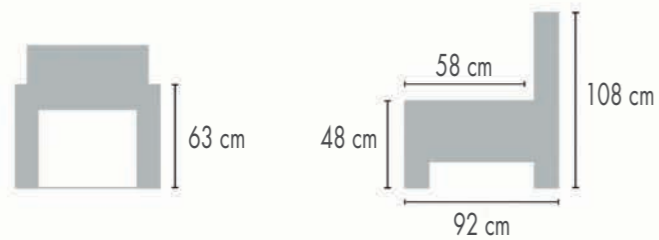

BEWEEGBARE
HOOFDSTEUN
TETIERE
REGLABLE

FIXE

RELAX

BALOU

1 pl

3 pl (120 cm)

2 pl

3 pl (140cm)