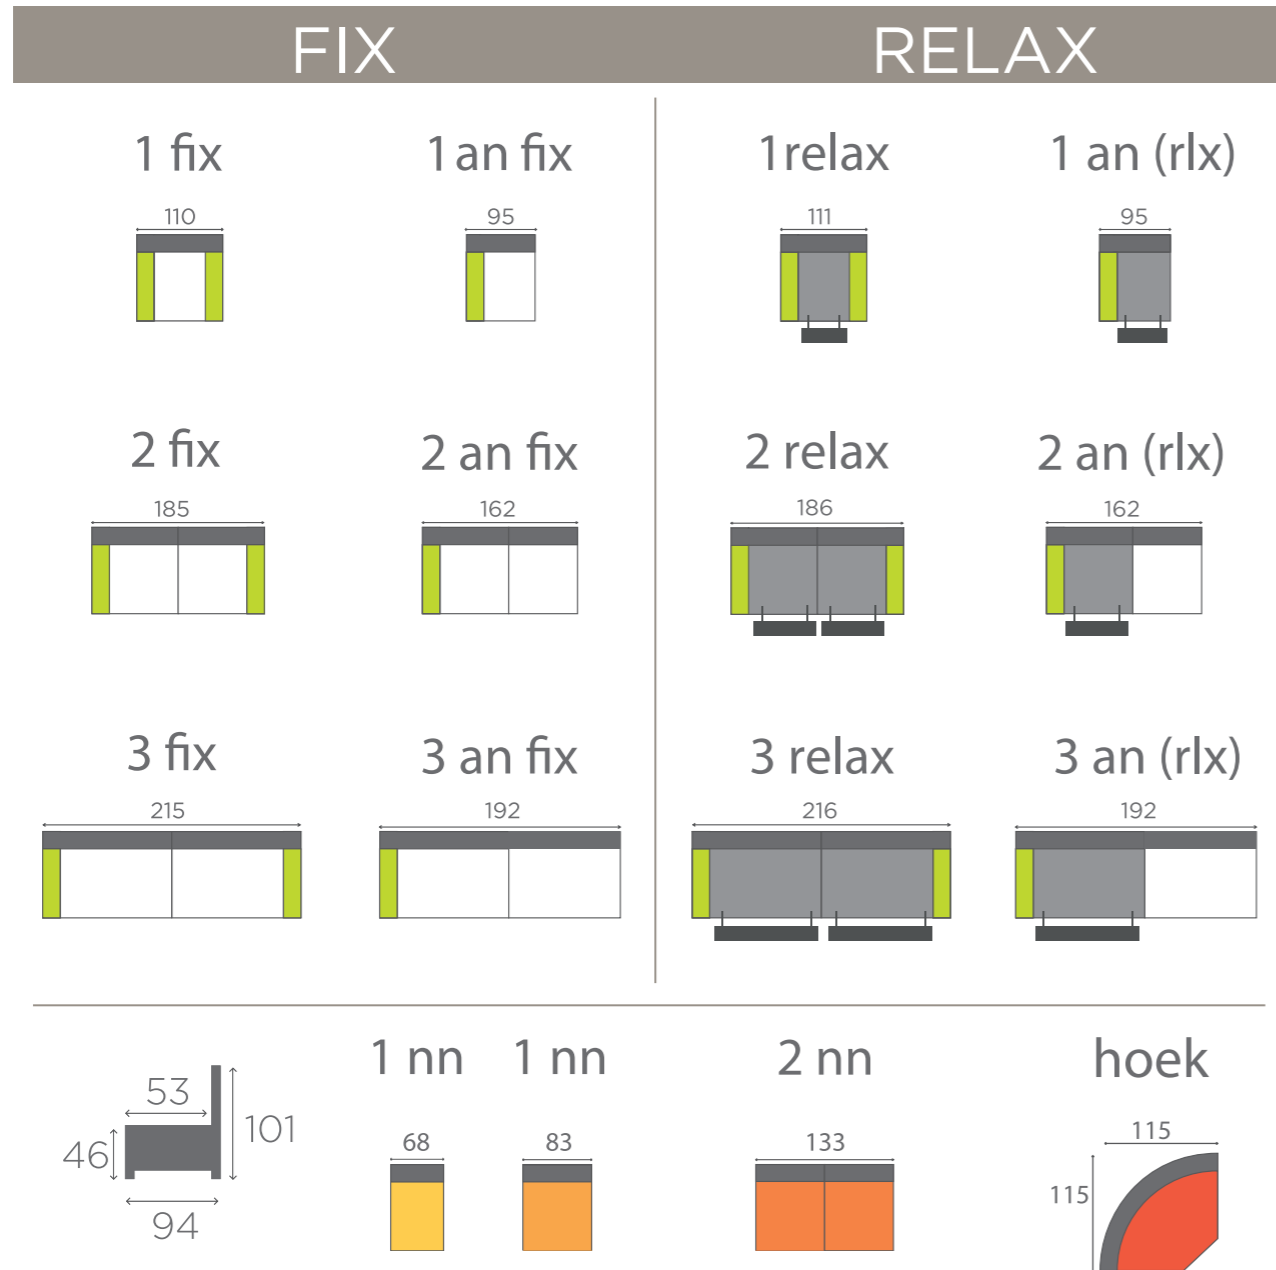

GAELE

2FF + 3EE
 BUEDES ASH / BANA STEEL

GAVINO

2EE + 3EE
TOPIC GRIGIO

HELENA SOFT

1E + 3EE
ANK DARKGREY

MODULAIR / HOEK - MODULAIR / ANGLE

TUSSENSTUKKEN - PIÈCES INTERMÉDIAIRES