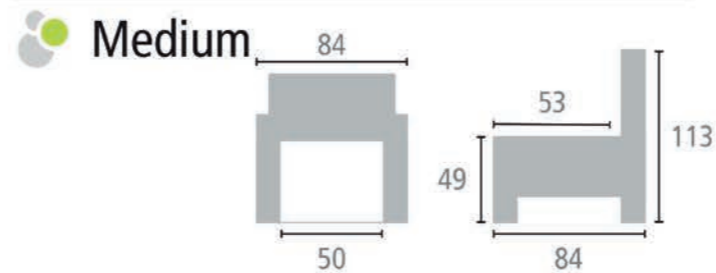

1 PIED POOT

 Rond

 Etoile
Ster

2 TAILLE FORMAAT

3 MOUVEMENTS BEWEGING

 Relax Manuel
Manuele Relax

 Moteur Double
Dubbele Motor

 Moteur Triple
Driedubbele Motor