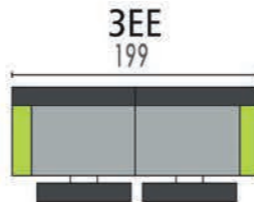

WARREN

3EFE + 2FF
CILENT DARKBLUE / BANA BLUE

FIX

RELAX