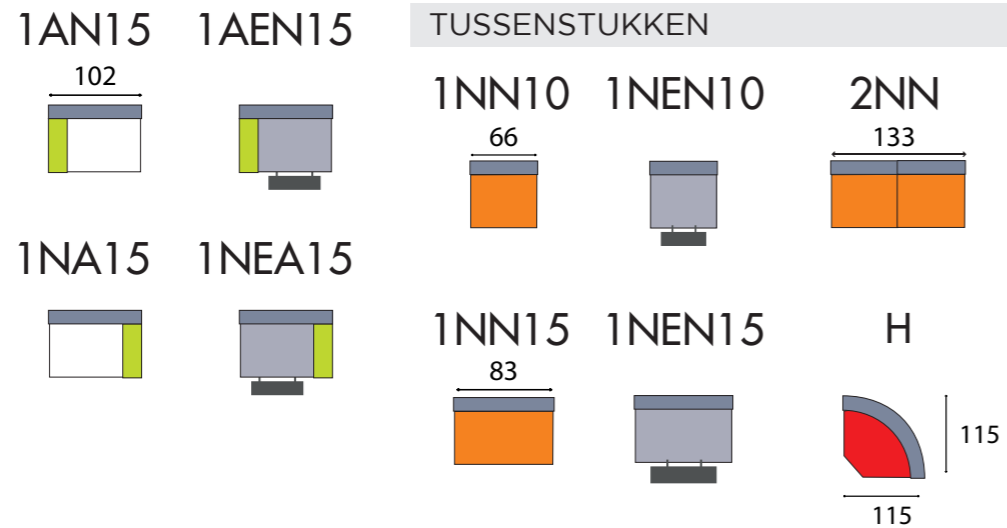

3EE + 2FF
BANA ANTRACIET

enkel in relax versie
uniquement
en version relax

FIX

RELAX

CRYSTAL

2FF + 3EE + 1E
TOPIC CAPPUCCINO

MODULAIR/HOEK

TUSSENSTUKKEN