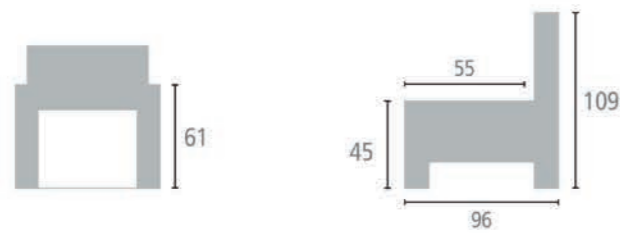

1 NEN

H

LC

LC

3 pl relax-FIX

2 pl relax-FIX

OLIVIER

3ERE + 1E + 1E
 BELMONDO GREY / BORIUM LIGHTGREY