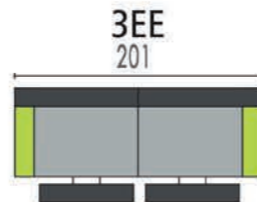

3EE + 2FF
BANA ANTRACIET

enkel in relax versie
uniquement
en version relax

FIX

RELAX

CRYSTAL

2FF + 3EE + 1E
TOPIC CAPPUCCINO

MODULAIR/HOEK

TUSSENSTUKKEN