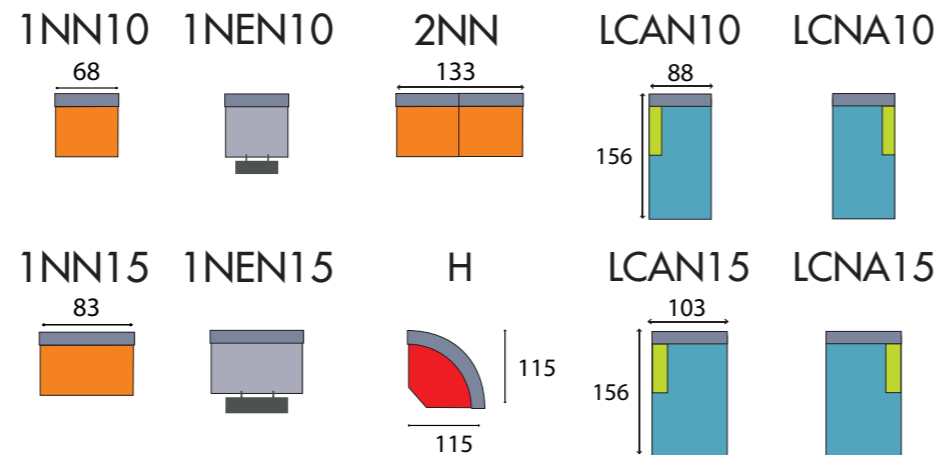

115

VIVALDI

3EE + 2FF
????????

MODULAIR / HOEK - MODULAIR / ANGLE

TUSSENSTUKKEN - PIÈCES INTERMÉDIAIRES

WARREN

3EFE + 2FF
CILENT DARKBLUE / BANA BLUE

FIX