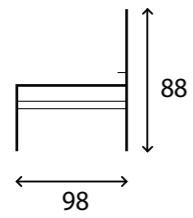

BEWEEGBARE
HOOFDSTEUN
TETIERE
REGLABLE

FIXE

RELAX

BALOU

1 pl

3 pl (120 cm)

2 pl

3 pl (140cm)

3 pl (160cm)

3 pl (120cm)

3 pl (140cm)

3 pl (160cm)

BELVAN

1 pl

3 pl (120 cm)

2 pl

3 pl (140cm)

3 pl (160cm)

3 pl (120cm)

3 pl (140cm)

3 pl (160cm)

BORG

1 pl

3 pl (120 cm)