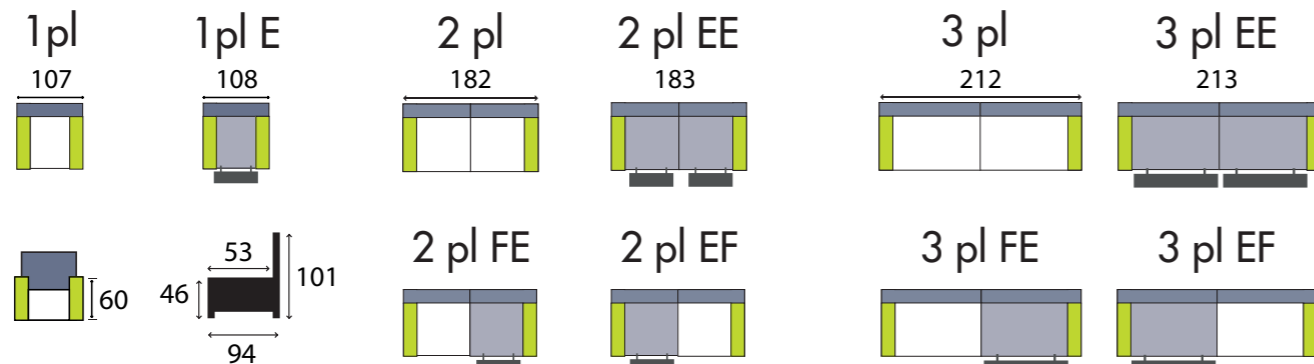

HINEL SOFT

3EFE + 2EE LARGE + 1E
BELMONDO TAUPE / POPYRUS

HINEL SOFT

3EE + 2FF
BORIUM DARKGREY / ASH

FIXE

RELAX

INES

2EE + 3EE
TOPIC CAFE