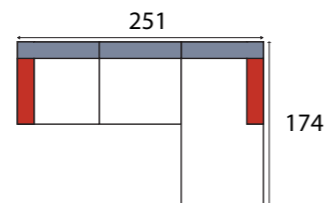

3 pl (140cm)

3 pl (160cm)

3 pl (120cm)

3 pl (140cm)

3 pl (160cm)

BORG

1 pl

3 pl (120 cm)

2 pl

3 pl (140cm)

3 pl (160cm)

3 pl (120cm)

3 pl (140cm)

3 pl (160cm)

Kwaplasstraat 75 - B-8820 Torhout
Tel. 0032 (0)50 22 14 48 - Fax 0032 (0)50 22 17 81