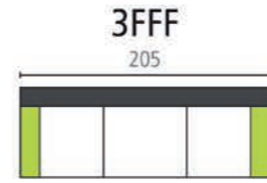

SHAGGY

3ERE + 1E
BELMONDO POPYRUS / BORIUM TESTA DI MORO

FIX

RELAX