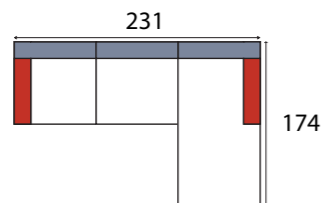

3 pl (140cm)

3 pl (160cm)

3 pl (120cm)

3 pl (140cm)

3 pl (160cm)

BORG

1 pl

3 pl (120 cm)

2 pl

3 pl (140cm)

3 pl (160cm)

3 pl (120cm)

3 pl (140cm)

3 pl (160cm)

Kwaplasstraat 75 - B-8820 Torhout
Tel. 0032 (0)50 22 14 48 - Fax 0032 (0)50 22 17 81