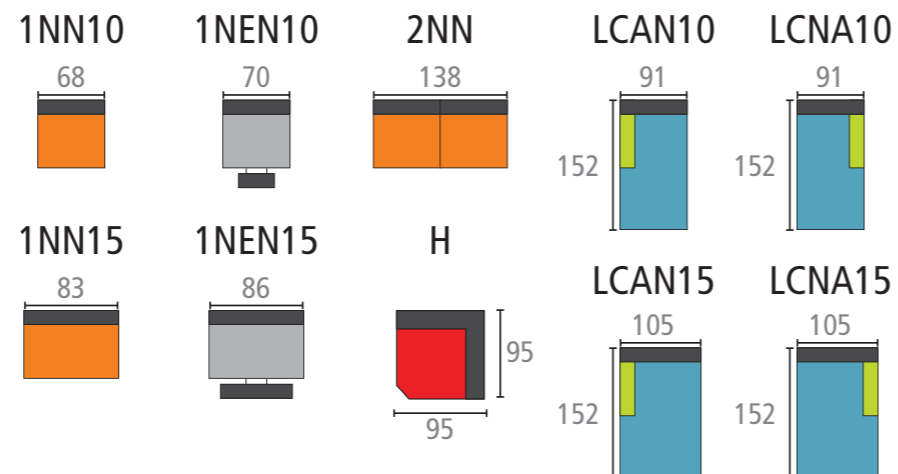

GAELE

2FF + 3EE
 BUEDES ASH / BANA STEEL

GAVINO

2EE + 3EE
TOPIC GRIGIO

HELENA SOFT

1E + 3EE
ANK DARKGREY

MODULAIR / HOEK - MODULAIR / ANGLE

TUSSENSTUKKEN - PIÈCES INTERMÉDIAIRES

HINEL SOFT

3EFE + 2EE LARGE + 1E
BELMONDO TAUPE / POPYRUS

HINEL SOFT

3EE + 2FF
BORIUM DARKGREY / ASH

FIXE

RELAX

INES

2EE + 3EE
TOPIC CAFE