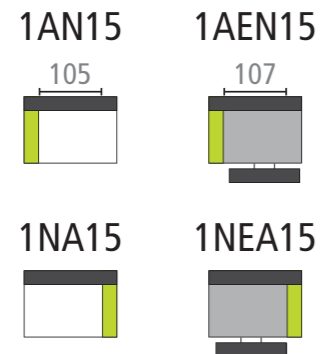

GAELE

2FF + 3EE
 BUEDES ASH / BANA STEEL

GAVINO

2EE + 3EE
TOPIC GRIGIO

HELENA SOFT

1E + 3EE
ANK DARKGREY

MODULAIR / HOEK - MODULAIR / ANGLE

TUSSENSTUKKEN - PIÈCES INTERMÉDIAIRES

HINEL SOFT

3EFE + 2EE LARGE + 1E
BELMONDO TAUPE / POPYRUS

HINEL SOFT

3EE + 2FF
BORIUM DARKGREY / ASH

FIXE

RELAX

INES

2EE + 3EE
TOPIC CAFE