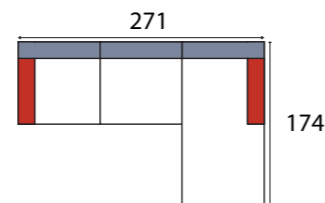

3 pl (140cm)

3 pl (160cm)

3 pl (120cm)

3 pl (140cm)

3 pl (160cm)

BORG

1 pl

3 pl (120 cm)

2 pl

3 pl (140cm)

3 pl (160cm)

3 pl (120cm)

3 pl (140cm)

3 pl (160cm)

Kwaplasstraat 75 - B-8820 Torhout
Tel. 0032 (0)50 22 14 48 - Fax 0032 (0)50 22 17 81