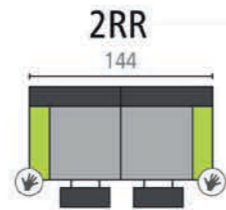

RELAX

- ⚡ 2EE ⚡
- ⚡ 2ER 🖐️
- 🖐️ 2RE ⚡