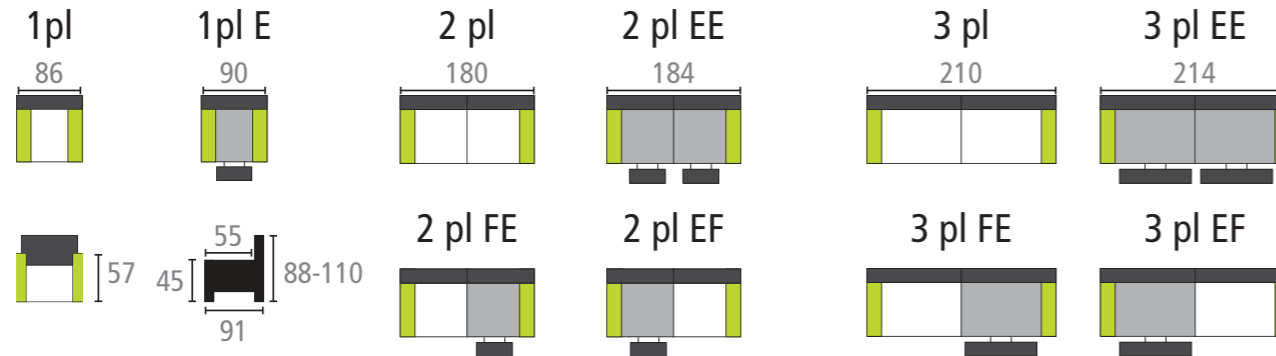

GAELE

2FF + 3EE
 BUEDES ASH / BANA STEEL

GAVINO

2EE + 3EE
TOPIC GRIGIO

HELENA SOFT

1E + 3EE
ANK DARKGREY

MODULAIR / HOEK - MODULAIR / ANGLE

TUSSENSTUKKEN - PIÈCES INTERMÉDIAIRES