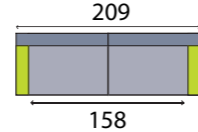

MAXIME

FIXE RELAX

1 pl fixe

1 AN

1 pl relax

1 ARN

2 pl fixe

2 AN

2 pl relax

2 ARN

3 pl fixe

3 AN

3 pl relax

3 ARN

1 NN chauffeuse

2 NN chauffeuse

1 NEN

1 NEN

H

LC

LC

3 pl relax-FIX

2 pl relax-FIX