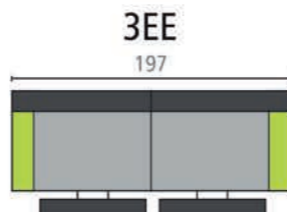

DUNE SOFT

2FF + 3EE + 1E
BELMONDO GREY

FIXE

RELAX

ESK

2FF + 3EFE
BABEL LIGHTGREY

CLEO 1R (afm. zie p.4)
BORE DOLPHIN

BEWEEGBARE
HOOFDSTEUN
TETIERE
REGLABLE