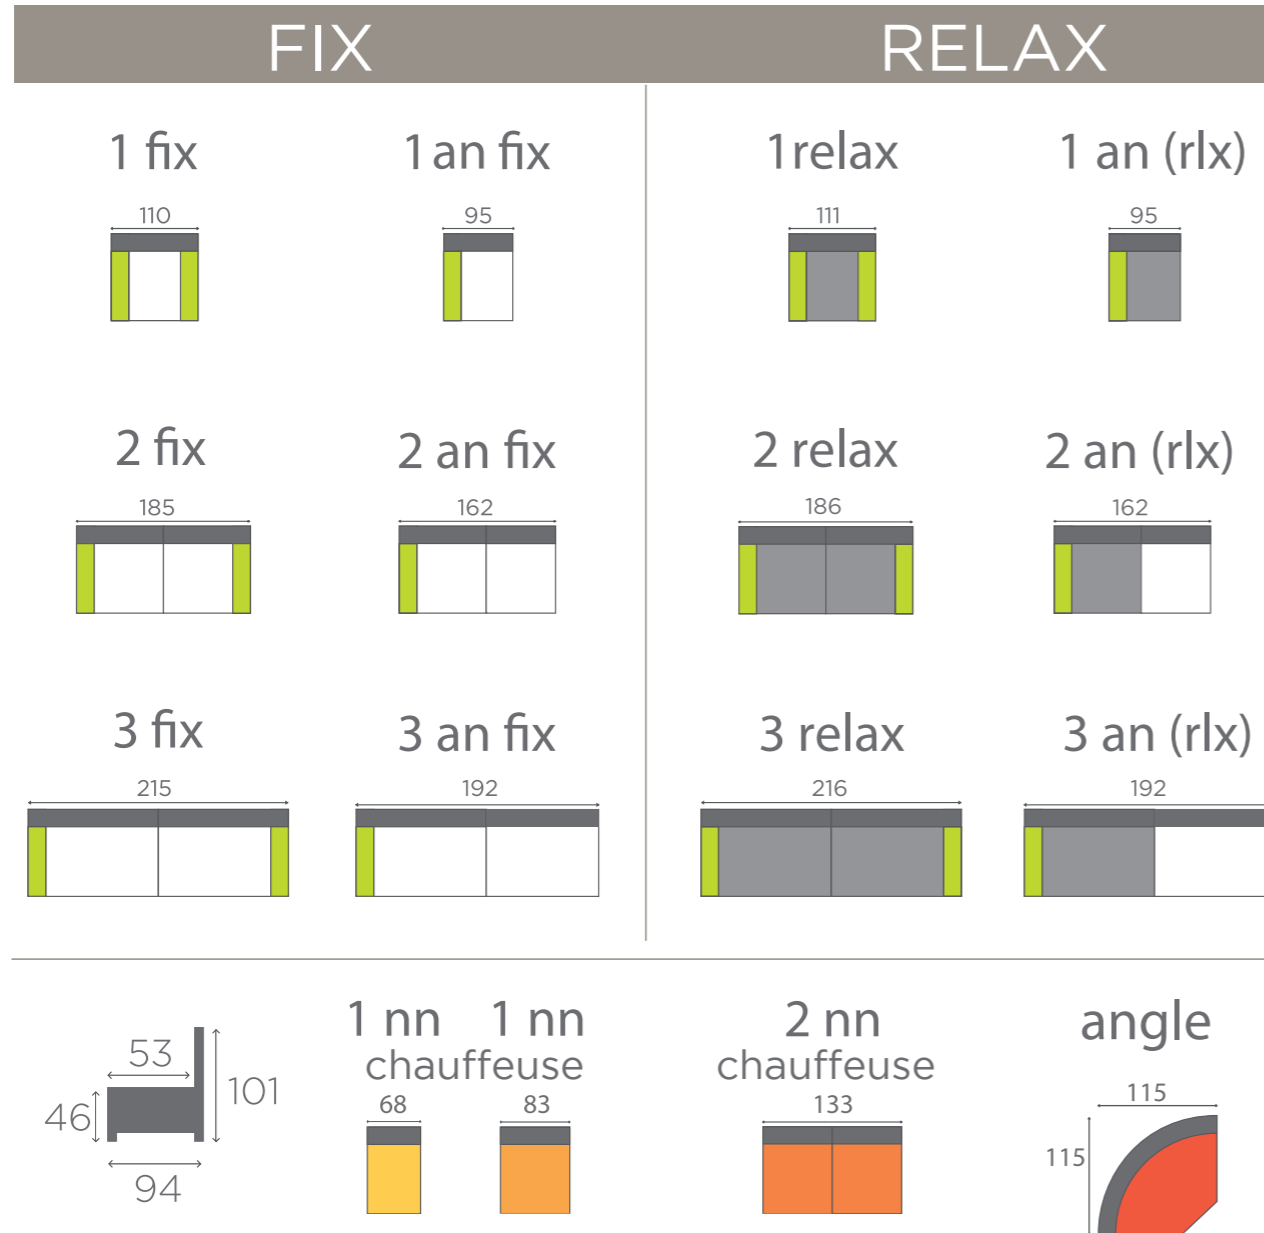

GAELE

2FF + 3EE
BUEDES ASH / BANA STEEL