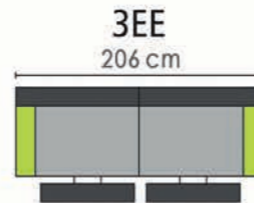

HINEL SOFT

3EFE + 2EE LARGE + 1E
BELMONDO TAUPE / POPYRUS

HINEL SOFT

3EE + 2FF
BORIUM DARKGREY / ASH

FIXE

RELAX

INES

2EE + 3EE
TOPIC CAFE