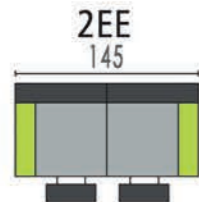

3EE + 2FF
BANA ANTRACIET

enkel in relax versie
uniquement
en version relax

FIX

RELAX

CRYSTAL

2FF + 3EE + 1E
TOPIC CAPPUCCINO

MODULAIR/HOEK

TUSSENSTUKKEN