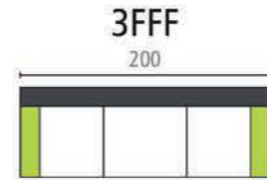

OLIVIER

3ERE + 1E + 1E
BELMONDO GREY / BORIUM LIGHTGREY

FIX

RELAX

- ⚡ 2EE ⚡
- ⚡ 2ER 🖐️
- 🖐️ 2RE ⚡

- ⚡ 3ERE ⚡
- ⚡ 3ERR 🖐️
- 🖐️ 3RRE ⚡