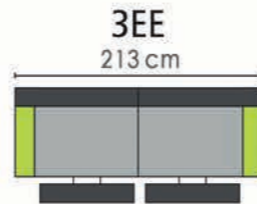

BEWEEGBARE
HOOFDSTEUN
TETIERE
REGLABLE

FIXE

RELAX

BALOU

1 pl

3 pl (120 cm)

2 pl

3 pl (140cm)