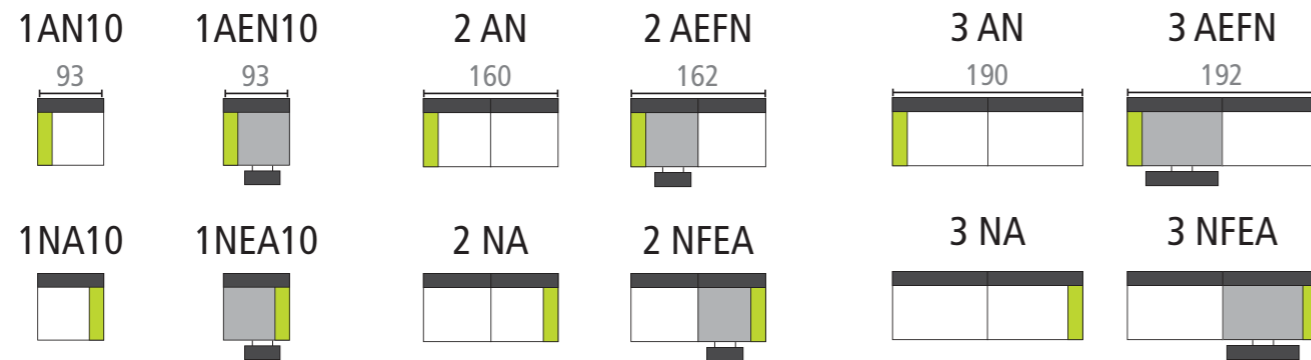

3ERE + 1E
BELMONDO POPYRUS / BORIUM TESTA DI MORO

FIX

RELAX

TORNADO

3EE + 2FF
ANK DARKGREY

MODULAIR / HOEK - MODULAIR / ANGLE

TUSSENSTUKKEN - PIÈCES INTERMÉDIAIRES

TRIANGLE

1E + 3FF + 2FF
TOPIC CASTAGNE

FIXE RELAX

1 pl fixe

112

1 AN

1 pl relax

113

1 ARN