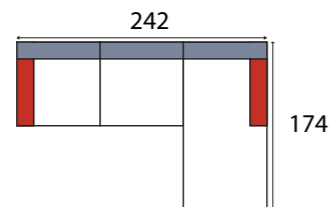

BEWEEGBARE
HOOFDSTEUN
TETIERE
REGLABLE

FIXE

RELAX

BALOU

1 pl

3 pl (120 cm)

2 pl

3 pl (140cm)

3 pl (160cm)

3 pl (120cm)

3 pl (140cm)

3 pl (160cm)

BELVAN

1 pl

3 pl (120 cm)

2 pl