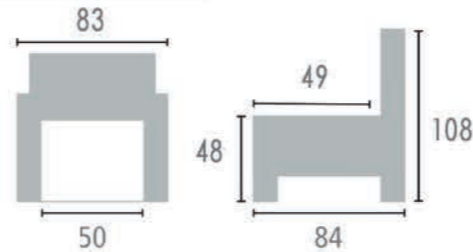

CLEO FORM

1 PIED POOT NOIR/ZWART CHROME/CHROOM

 Rond

 Etoile
Ster

2 TAILLE FORMAAT

 Small

 Medium

 Large