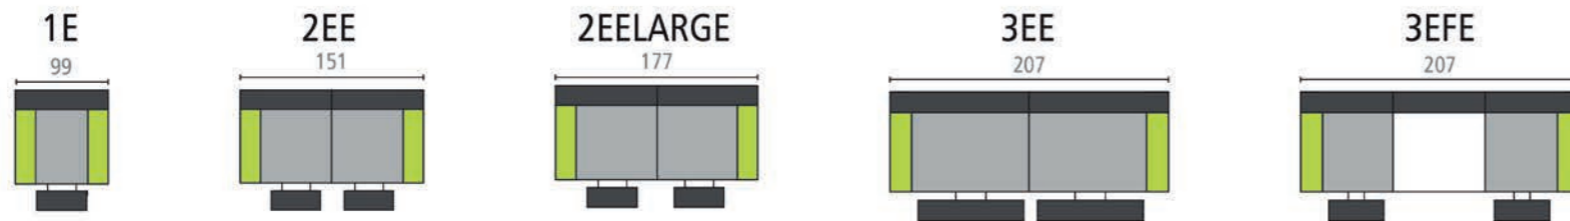

LINO SOFT

2FF + 3EFE + 1E
TOPIC GRIGIO

FIXE

RELAX