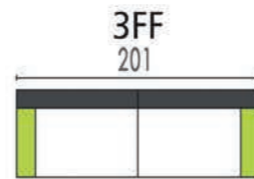

115

VIVALDI

3EE + 2FF
????????

MODULAIR / HOEK - MODULAIR / ANGLE

TUSSENSTUKKEN - PIÈCES INTERMÉDIAIRES

WARREN

3EFE + 2FF
CILENT DARKBLUE / BANA BLUE

FIX