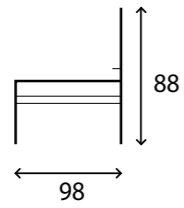

BEWEEGBARE
HOOFDSTEUN
TETIERE
REGLABLE

FIXE

RELAX

BALOU

1 pl

3 pl (120 cm)

2 pl

3 pl (140cm)