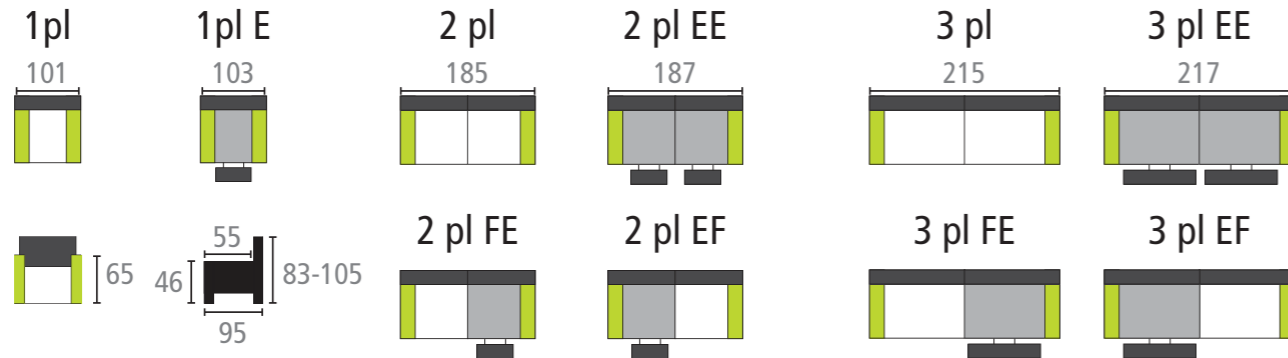

3ERE + 1E
BELMONDO POPYRUS / BORIUM TESTA DI MORO

FIX

RELAX

TORNADO

3EE + 2FF
ANK DARKGREY

MODULAIR / HOEK - MODULAIR / ANGLE

TUSSENSTUKKEN - PIÈCES INTERMÉDIAIRES

TRIANGLE