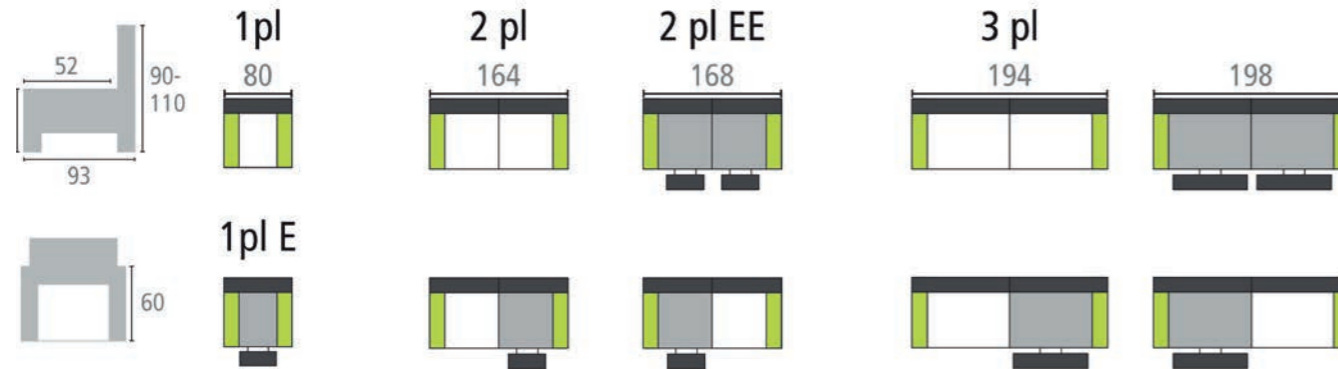

FIX

RELAX

- ⚡ 2EE ⚡
- ⚡ 2ER 🖐️
- 🖐️ 2RE ⚡

- ⚡ 3ERE ⚡
- ⚡ 3ERR 🖐️
- 🖐️ 3RRE ⚡

ROCHELLE SOFT

1AEN15 + 1NEN15 + H + M
BABEL LIGHTGREY

ODULAIR / HOEK

SHAGGY