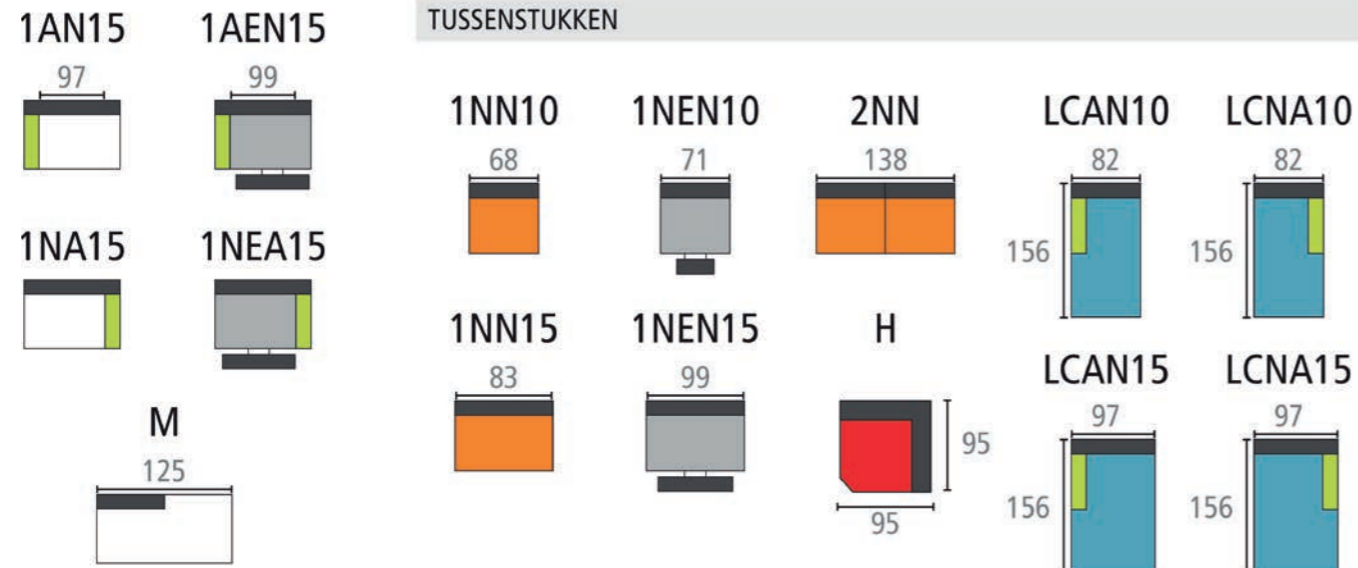

FIX

RELAX

- ⚡ 2EE ⚡
- ⚡ 2ER 🖐️
- 🖐️ 2RE ⚡

- ⚡ 3ERE ⚡
- ⚡ 3ERR 🖐️
- 🖐️ 3RRE ⚡

ROCHELLE SOFT

1AEN15 + 1NEN15 + H + M
BABEL LIGHTGREY

ODULAIR / HOEK

SHAGGY