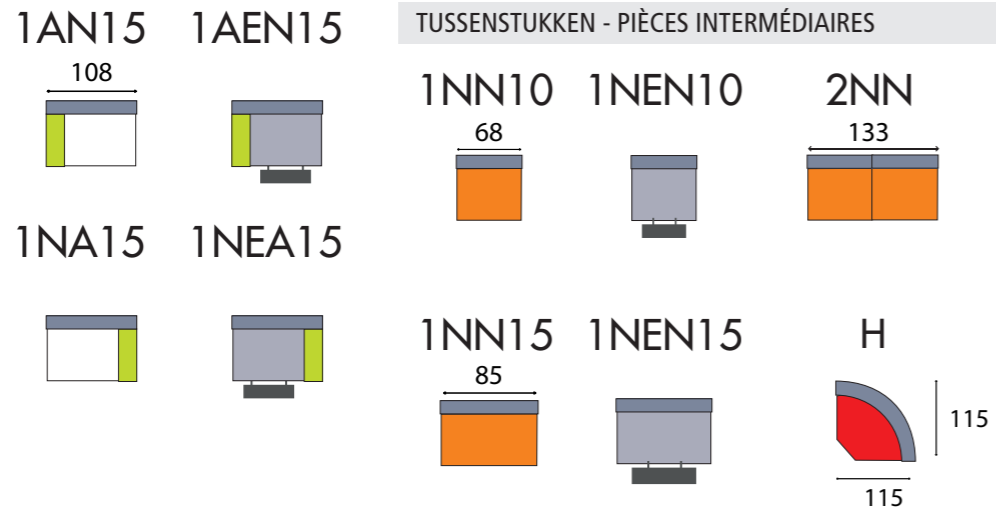

HINEL SOFT

3EFE + 2EE LARGE + 1E
BELMONDO TAUPE / POPYRUS

HINEL SOFT

3EE + 2FF
BORIUM DARKGREY / ASH

FIXE

RELAX

INES

2EE + 3EE
TOPIC CAFE

MODULAIR / HOEK - MODULAIR / ANGLE

TUSSENSTUKKEN - PIÈCES INTERMÉDIAIRES

JENY SOFT

3EFE + 2FF
BARILLO ANTRACIET

FIXE

RELAX

LINO SOFT

2FF + 3EFE + 1E
TOPIC GRIGIO