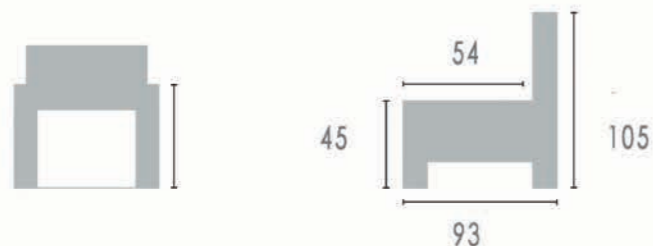

HINEL SOFT

3EFE + 2EE LARGE + 1E
BELMONDO TAUPE / POPYRUS