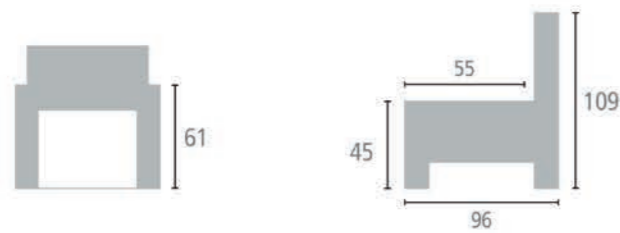

SHAGGY

3ERE + 1E
BELMONDO POPYRUS / BORIUM TESTA DI MORO

FIX

RELAX