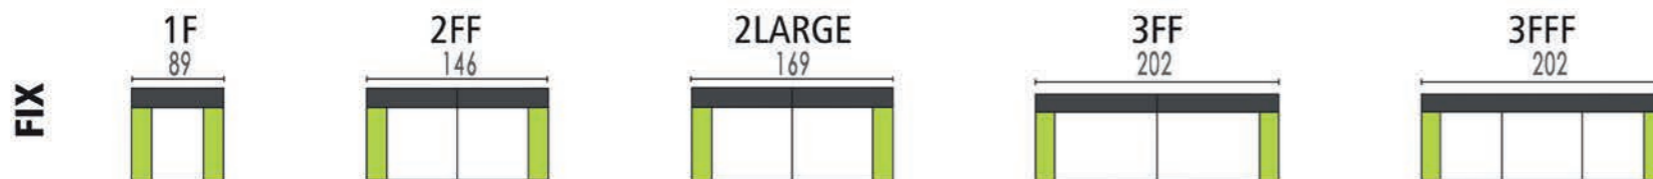

DUNE SOFT

2FF + 3EE + 1E
BELMONDO GREY

FIXE

RELAX

ESK

2FF + 3EFE
BABEL LIGHTGREY

CLEO 1R (afm. zie p.4)
BORE DOLPHIN

BEWEEGBARE
HOOFDSTEUN
TETIERE
REGLABLE