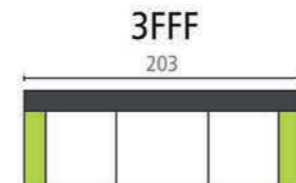

DUNE SOFT

2FF + 3EE + 1E
BELMONDO GREY

FIXE

RELAX

ESK

2FF + 3EFE
BABEL LIGHTGREY

CLEO 1R (afm. zie p.4)
BORE DOLPHIN

BEWEEGBARE
HOOFDSTEUN
TETIERE
REGLABLE