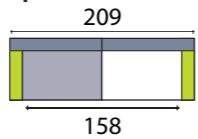

1 NEN

H

LC

LC

3 pl relax-FIX

2 pl relax-FIX

OLIVIER

3ERE + 1E + 1E
 BELMONDO GREY / BORIUM LIGHTGREY