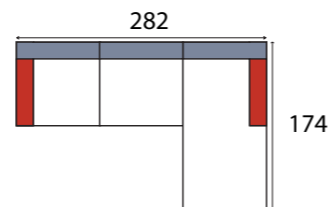

BEWEEGBARE
HOOFDSTEUN
TETIERE
REGLABLE

FIXE

RELAX

BALOU

1 pl

3 pl (120 cm)

2 pl

3 pl (140cm)

3 pl (160cm)

3 pl (120cm)

3 pl (140cm)

3 pl (160cm)

BELVAN

1 pl

3 pl (120 cm)

2 pl

3 pl (140cm)

3 pl (160cm)

3 pl (120cm)

3 pl (140cm)

3 pl (160cm)

BORG

1 pl

3 pl (120 cm)