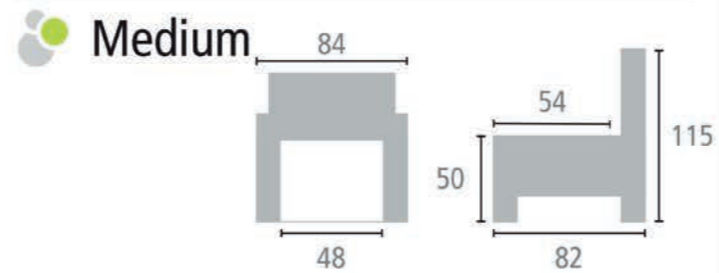

2 TAILLE FORMAAT

3 MOUVEMENTS BEWEGING

Relax Manuel
Manuele Relax

Moteur Double
Dubbele Motor

Moteur Triple
Driedubbele Motor