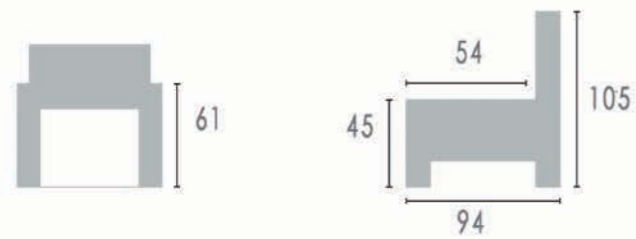

MODULAIR / HOEK - MODULAIR / ANGLE

TUSSENSTUKKEN - PIÈCES INTERMÉDIAIRES

JENY SOFT

3EFE + 2FF
BARILLO ANTRACIET

FIXE

RELAX

LINO SOFT

2FF + 3EFE + 1E
TOPIC GRIGIO