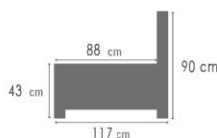

45 cm

K811

157 cm

K812

157 cm

ARATEN soft

| | | | |
|--------------------------|---|-------------------|---|
| Europese zitmousse 30 kg | ✓ | Soft rug | ✓ |
| Tricolor | ✓ | Poot in kunststof | ✓ |
| Toon op toon stikking | ✓ | | |

| LINKS | RECHTS | <-> | G2 | G3 | G4 | G5 | G6 | G7 | G8 | G9 |
|-------------|-------------|--------|-------|-------|-------|-------|-------|-------|-------|-------|
| K110 | | 95 cm | 242 € | 253 € | 264 € | 276 € | 287 € | 298 € | 313 € | 328 € |
| K111 | K112 | 116 cm | 291 € | 305 € | 319 € | 333 € | 347 € | 360 € | 378 € | 396 € |
| K120 | | 121 cm | 276 € | 288 € | 300 € | 312 € | 324 € | 336 € | 353 € | 370 € |
| K121 | K122 | 142 cm | 329 € | 345 € | 361 € | 377 € | 392 € | 408 € | 429 € | 449 € |
| K201 | K202 | 202 cm | 552 € | 589 € | 624 € | 663 € | 699 € | 735 € | 780 € | 822 € |
| K721 | K722 | 142 cm | 504 € | 524 € | 544 € | 565 € | 585 € | 606 € | 630 € | 655 € |
| K811 | K812 | 157 cm | 412 € | 428 € | 444 € | 460 € | 477 € | 493 € | 512 € | 537 € |
| K001 | | 90 cm | 177 € | 185 € | 193 € | 201 € | 210 € | 218 € | 229 € | 240 € |
| K002 | | 90 cm | 202 € | 212 € | 221 € | 230 € | 240 € | 249 € | 262 € | 274 € |
| K003 | | 45 cm | 166 € | 173 € | 181 € | 188 € | 195 € | 202 € | 212 € | 222 € |