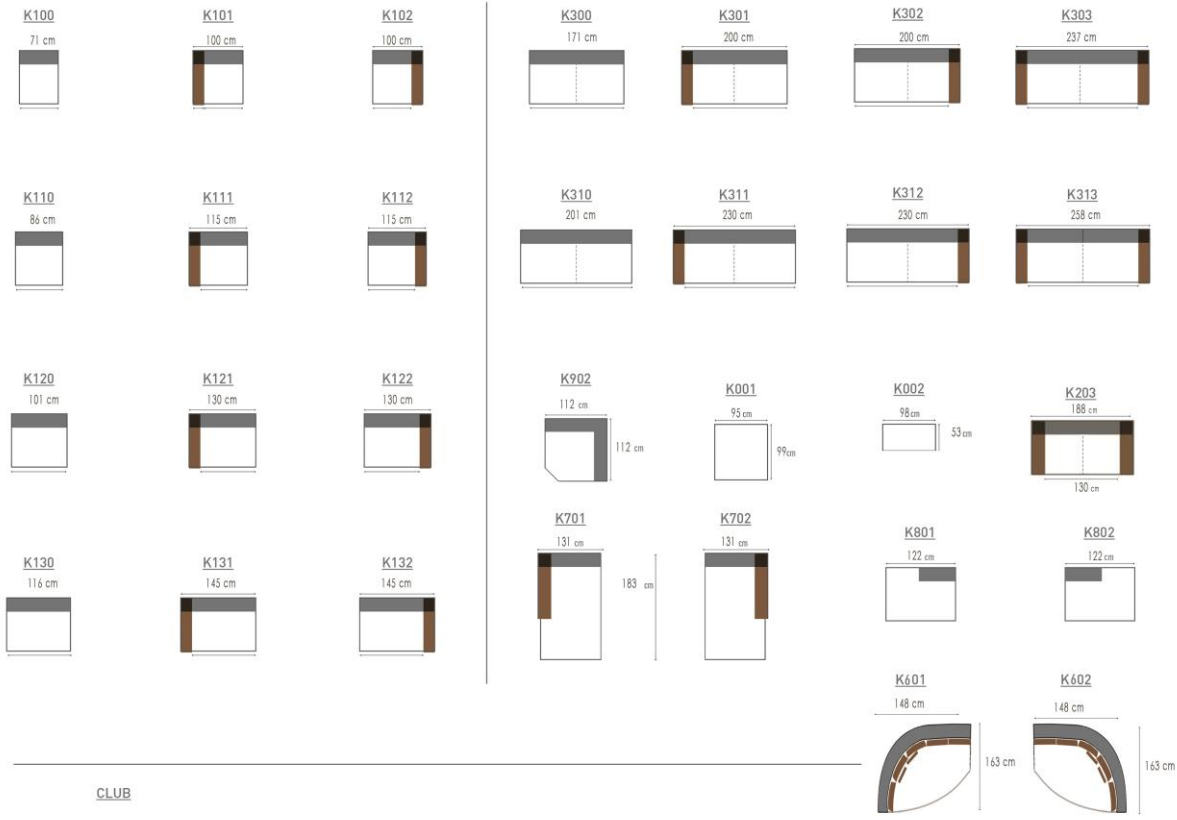

AFMETINGEN - DIMENSION

ARBOR

CLUB

Franco levering vanaf / livraison à partir de 500€ (<500€ = PORT 35€)

Muusze by Gerlin – www.gerlin.be - info@gerlin.be

AGENT Belgium : Dominique ROMAEN – dominique@gerlin.be - +32 478 277 557