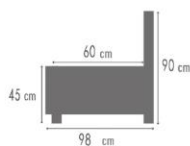

ARBOR soft

Europese zitmousse 30 kg	☒	Soft rug	☒
Bicolor	☒	Poot in metaal	☒
Toon op toon stikking	☒		

LINKS	RECHTS	<->	G2	G3	G4	G5	G6	G7	G8	G9
K101	K102	100 cm	267 €	283 €	297 €	313 €	328 €	344 €	361 €	378 €
K111	K112	115 cm	276 €	293 €	308 €	324 €	339 €	355 €	373 €	391 €
K121	K122	130 cm	284 €	301 €	317 €	334 €	349 €	366 €	384 €	403 €
K131	K132	145 cm	292 €	309 €	325 €	342 €	358 €	375 €	394 €	413 €
K203		188 cm	429 €	455 €	478 €	503 €	527 €	552 €	580 €	607 €
K301	K302	200 cm	466 €	494 €	519 €	547 €	572 €	600 €	630 €	660 €
K303		237 cm	482 €	511 €	537 €	566 €	592 €	620 €	651 €	682 €
K311	K312	230 cm	482 €	511 €	537 €	566 €	592 €	620 €	651 €	682 €
K313		258 cm	516 €	547 €	574 €	605 €	633 €	664 €	697 €	730 €
K100		71 cm	203 €	215 €	225 €	238 €	248 €	261 €	274 €	287 €
K110		86 cm	211 €	223 €	235 €	247 €	259 €	271 €	285 €	298 €
K120		101 cm	219 €	232 €	244 €	257 €	269 €	282 €	296 €	310 €
K130		116 cm	227 €	240 €	252 €	266 €	278 €	292 €	306 €	321 €
K300		171 cm	401 €	425 €	447 €	471 €	492 €	516 €	542 €	568 €
K310		201 cm	417 €	441 €	464 €	489 €	511 €	536 €	563 €	590 €
K601	K602	148 cm	456 €	483 €	508 €	535 €	560 €	587 €	616 €	645 €
K701	K702	131 cm	480 €	509 €	535 €	563 €	589 €	618 €	649 €	679 €
K801	K802	122 cm	233 €	247 €	260 €	274 €	286 €	300 €	315 €	330 €
K902		112 cm	327 €	346 €	364 €	383 €	401 €	421 €	442 €	463 €
K001		95 cm	224 €	237 €	249 €	262 €	274 €	288 €	302 €	317 €
K002		98 cm	157 €	166 €	174 €	184 €	192 €	202 €	212 €	222 €
LINKS	RECHTS	<->	G2	G3	G4	G5	G6	G7	G8	G9
CLUB		94 cm	241 €	254 €	265 €	279 €	290 €	304 €	319 €	334 €

Franco levering vanaf / livraison à partir de 500€ (<500€ = PORT 35€)

Muusze by Gerlin – www.gerlin.be - info@gerlin.be

AGENT Belgium : Dominique ROMAEN – dominique@gerlin.be - +32 478 277 557