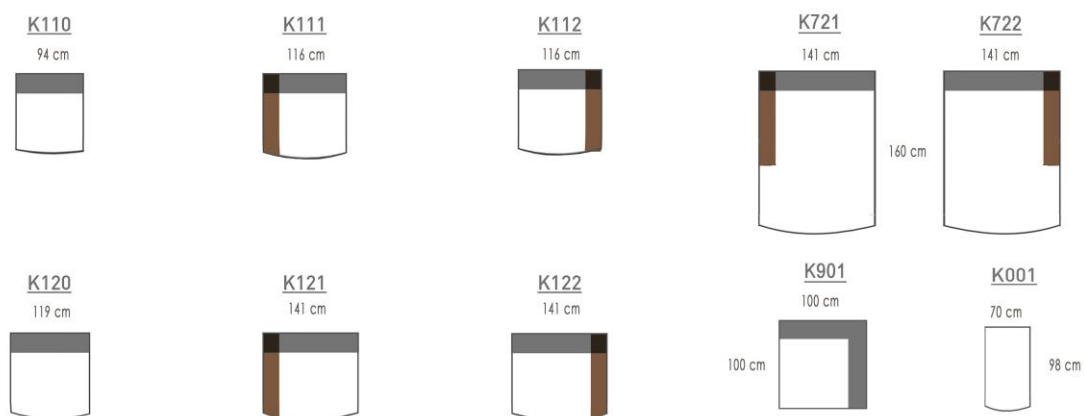

AFMETINGEN – DIMENSION

BELKIN