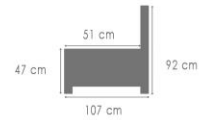

CHIANTI

K103

118 cm

K211

162 cm

K212

162 cm

K213

178 cm

K001

100 cm

100 cm

K301

192 cm

K302

192 cm

K303

208 cm

K311

222 cm

K312

222 cm

K313

238 cm

K711

102 cm

183 cm

K712

102 cm

K721

122 cm

183 cm

K722

122 cm

Franco levering vanaf / livraison à partir de 500€ (<500€ = + 35€)

Muusze by Gerlin – www.gerlin.be - info@gerlin.be

AGENT Belgium : Dominique ROMAEN – dominique@gerlin.be - +32 478 277 557