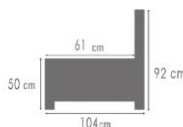

CHIANTI soft

Europese zitmousse 30 kg	✓	Soft rug	✓
Bicolor	✓	Poot in metaal	✓
Toon op toon stikking	✓		

LINKS	RECHTS	<->	G2	G3	G4	G5	G6	G7	G8	G9
K103										
		118 cm	347 €	368 €	389 €	410 €	431 €	452 €	478 €	503 €
K211			K212							
		162 cm	503 €	537 €	573 €	609 €	644 €	680 €	722 €	761 €
	K213									
		178 cm	531 €	570 €	609 €	648 €	686 €	725 €	772 €	813 €
K301			K302							
		192 cm	540 €	574 €	609 €	644 €	678 €	713 €	754 €	795 €
	K303									
		208 cm	568 €	606 €	644 €	682 €	720 €	758 €	804 €	847 €
K311			K312							
		222 cm	577 €	611 €	645 €	678 €	712 €	746 €	787 €	829 €
	K313									
		238 cm	605 €	643 €	680 €	717 €	754 €	792 €	836 €	881 €
K711			K712							
		102 cm	520 €	544 €	568 €	592 €	615 €	639 €	667 €	703 €
K721			K722							
		122 cm	542 €	567 €	592 €	616 €	641 €	666 €	695 €	732 €
	K001									
		100 cm	233 €	244 €	255 €	266 €	277 €	288 €	301 €	317 €

INFO MEERPRIJS / SUPPLEMENT MOUSSE

Per zitplaats / par place d'assise

ZITTING SOFT	HR 35/30 kg	€ 7
ZITTING HARD/FERM	40/50 kg (tov 30 kg)	€ 12
ZITTING PREMIUM	55/25 kg (tov 30 Kg)	€ 20

ZITPLAATSEN WORDEN ALSD VOLGT GETELD / NOUS COMPTONS COMME PLACCE D'ASSISE:

- 1x K001 - K002 – K003 – K100 – K101 – K102 – K103
  K400 – K401 – K402 – K403 – CLUB
- 1.5X K110 – K111 – K112 – K113 - K410 – K411 – K412 – K413
  K120 – K121 – K122 – K123 - K420 – K421 – K422 – K423
  K801 – K802 – K901 – K902
- 2X K200 – K201 – K202 – K203 – K210 – K211 – K212
  K601 – K602 – K701 – K702 – K711 - K712 – K811 – K812 – K821 – K822
- 3X K300 – K301 – K302 – K303
  K310 – K311 – K312 – K313
  K611 – K612 – K721 – K722

Franco levering vanaf / livraison à partir de 500€ (<500€ = + 35€)

Muusze by Gerlin – www.gerlin.be - info@gerlin.be

AGENT Belgium : Dominique ROMAEN – dominique@gerlin.be - +32 478 277 557