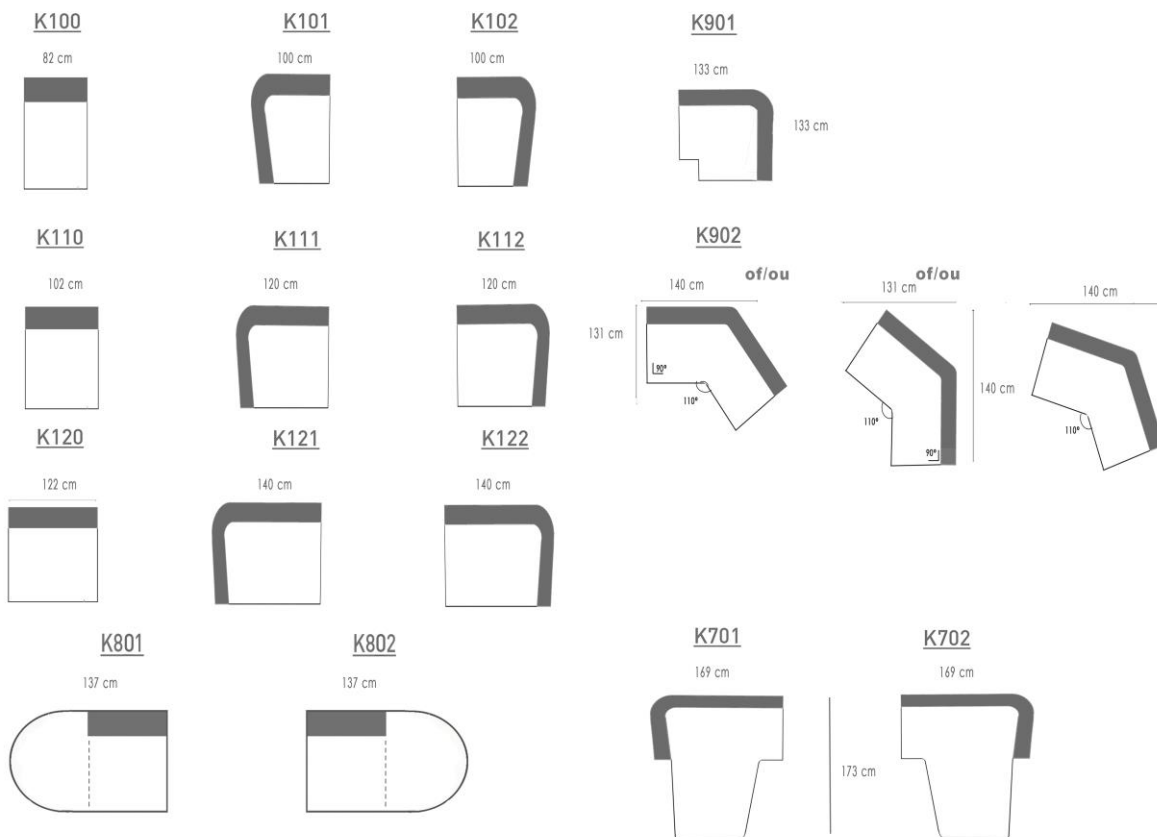

CLIPPER

Franco levering vanaf / livraison à partir de 500€ (<500€ = + 35€)

Muusze by Gerlin – www.gerlin.be - info@gerlin.be

AGENT Belgium : Dominique ROMAEN – dominique@gerlin.be - +32 478 277 557