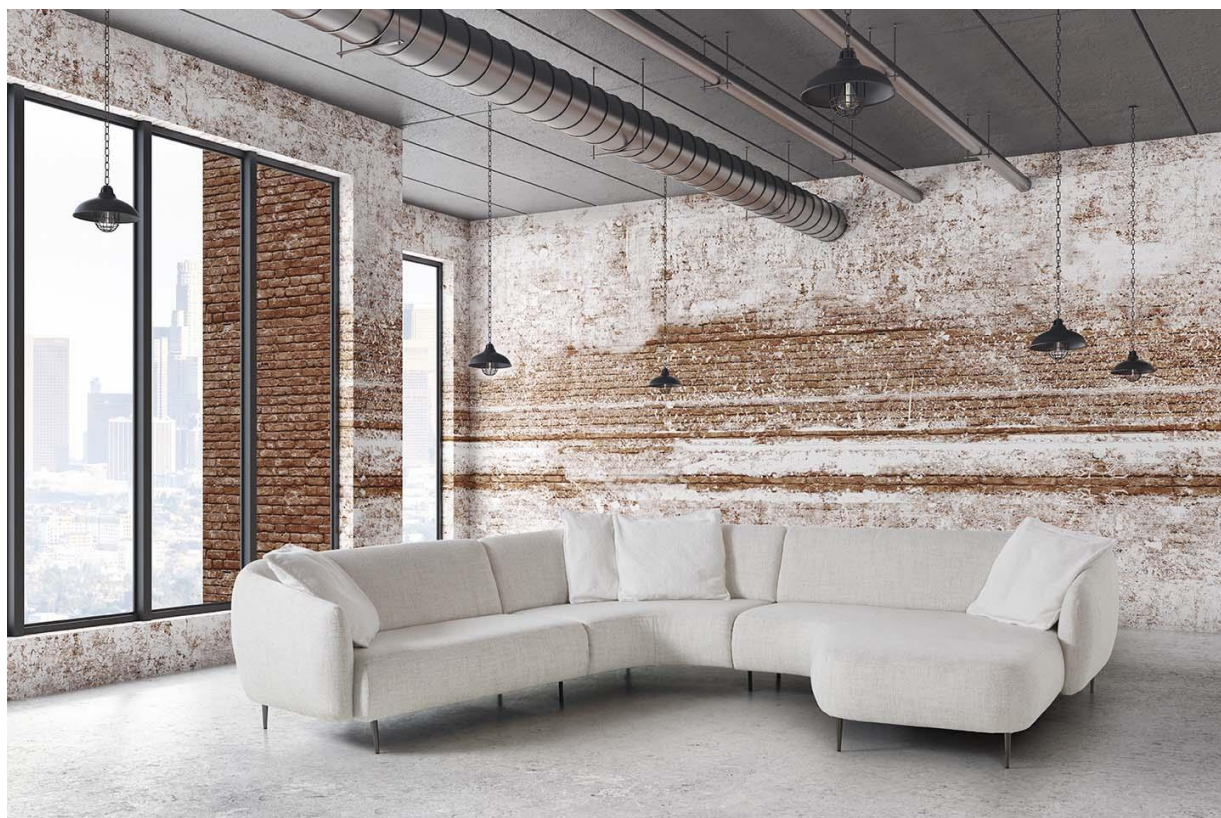

Franco levering vanaf / livraison à partir de 500€ (<500€ = + 35€)

Muusze by Gerlin – www.gerlin.be - info@gerlin.be

AGENT Belgium : Dominique ROMAEN – dominique@gerlin.be - +32 478 277 557