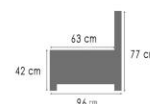

CLIPPER

Franco levering vanaf / livraison à partir de 500€ (<500€ = + 35€)

Muusze by Gerlin – www.gerlin.be - info@gerlin.be

AGENT Belgium : Dominique ROMAEN – dominique@gerlin.be - +32 478 277 557