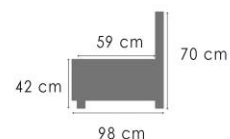

AFMETINGEN - DIMENSION

ARM / ACCOUDOIR 35 cm

CHICOS