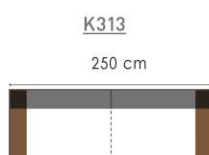

AFMETINGEN - DIMENSION

ARM / ACCOUDOIR 35 cm

CHICOS