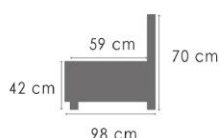

CHICOS

Europese zitmousse 30 kg	☒	Form rug	☒
Unicolor	☒	Poot in kunststof	☒
Toon op toon stikking	☒		☐

LINKS	RECHTS	<->	G2	G3	G4	G5	G6	G7	G8	G9
K313		250 cm	513 €	533 €	552 €	572 €	592 €	611 €	635 €	658 €
K303		220 cm	483 €	501 €	519 €	538 €	556 €	574 €	597 €	619 €
K001		100 cm	216 €	223 €	229 €	235 €	241 €	248 €	256 €	263 €

Franco levering vanaf / livraison à partir de 500€ (<500€ = + 35€)

Muusze by Gerlin – www.gerlin.be - info@gerlin.be

AGENT Belgium : Dominique ROMAEN – dominique@gerlin.be - +32 478 277 557