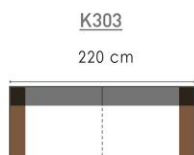

AFMETINGEN - DIMENSION

ARM / ACCOUDOIR 35 cm

CHICOS