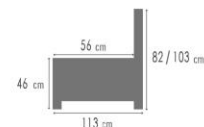

AFMETINGEN - DIMENSION

INDI

Franco levering vanaf / livraison à partir de 500€ (<500€ = + 35€)

Muusze by Gerlin – www.gerlin.be - info@gerlin.be

AGENT Belgium : Dominique ROMAEN – dominique@gerlin.be - +32 478 277 557