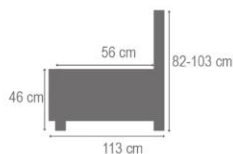

Europese zitmousse 30 kg	✓	Soft rug	✓
Unicolor	✓	Poot in metaal	✓
Manuele kopsteun	✓	Toon op toon stikking	✓
Relax Wall Away	✓	Batterij	+

LINKS	RECHTS	<->	G2	G3	G4	G5	G6	G7	G8	G9
K101	K102	89 cm	279 €	289 €	299 €	310 €	319 €	330 €	346 €	363 €
K111	K112	104 cm	294 €	304 €	315 €	326 €	336 €	347 €	365 €	382 €
K121	K122	119 cm	308 €	318 €	330 €	341 €	352 €	364 €	382 €	400 €
K100		69 cm	229 €	237 €	245 €	254 €	262 €	270 €	284 €	297 €
K110		84 cm	244 €	252 €	261 €	270 €	279 €	288 €	302 €	317 €
K120		99 cm	259 €	268 €	277 €	287 €	296 €	306 €	321 €	336 €
K401	K402	93 cm	493 €	510 €	529 €	547 €	564 €	583 €	600 €	618 €
K411	K412	108 cm	509 €	527 €	546 €	565 €	583 €	602 €	620 €	638 €
K421	K422	123 cm	524 €	542 €	562 €	582 €	600 €	620 €	638 €	657 €
K400		72 cm	449 €	464 €	481 €	498 €	514 €	530 €	546 €	562 €
K410		87 cm	464 €	480 €	497 €	514 €	530 €	548 €	564 €	581 €
K420		102 cm	477 €	494 €	512 €	530 €	546 €	564 €	581 €	598 €
K801	K802	131 cm	375 €	388 €	402 €	416 €	429 €	443 €	465 €	487 €
K811	K812	146 cm	392 €	405 €	420 €	434 €	448 €	463 €	486 €	509 €
K821	K822	161 cm	406 €	420 €	436 €	451 €	465 €	480 €	504 €	528 €
K701	K702	117 cm	434 €	449 €	465 €	482 €	497 €	513 €	539 €	564 €
K901		133 cm	393 €	406 €	421 €	436 €	449 €	464 €	487 €	511 €
K902		123 cm	385 €	399 €	413 €	428 €	441 €	455 €	478 €	501 €
K001		95 cm	224 €	237 €	249 €	262 €	274 €	288 €	302 €	316 €