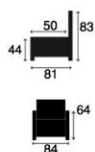

KING soft

Europese zitmousse 30 kg	✓	Soft rug	✓
Unicolor	✓	Poot in metaal	✓
Toon op toon stikking	✓		

LINKS	RECHTS	<->	G2	G3	G4	G5	G6	G7	G8
CLUB		84 cm	241 €	254 €	265 €	279 €	290 €	304 €	319 €

Franco levering vanaf / livraison à partir de 500€ (<500€ = + 35€)

Muusze by Gerlin – www.gerlin.be - info@gerlin.be

AGENT Belgium : Dominique ROMAEN – dominique@gerlin.be - +32 478 277 557