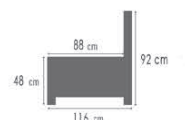

LOFT

Franco levering vanaf / livraison à partir de 500€ (<500€ = + 35€)

Muusze by Gerlin – www.gerlin.be - info@gerlin.be

AGENT Belgium : Dominique ROMAEN – dominique@gerlin.be - +32 478 277 557