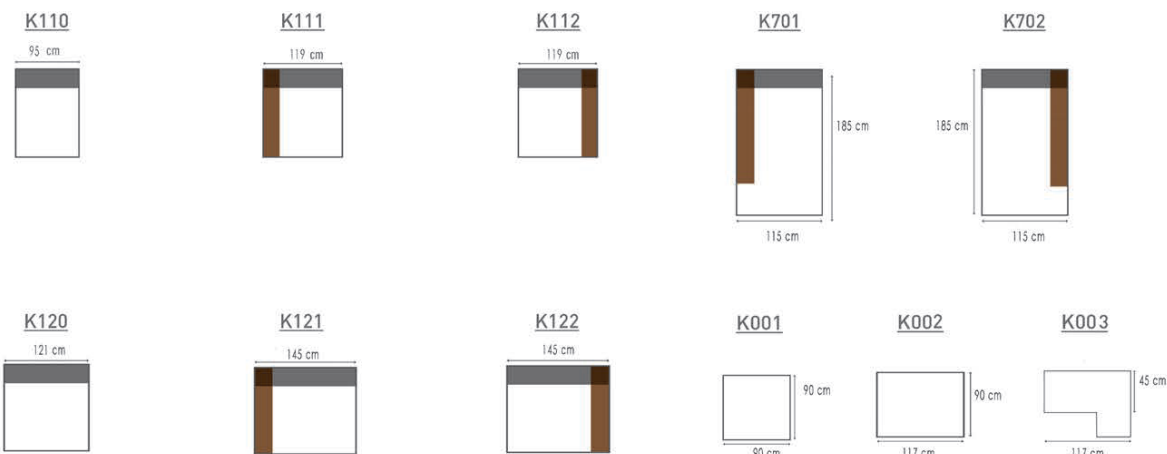

LOFT

Franco levering vanaf / livraison à partir de 500€ (<500€ = + 35€)

Muusze by Gerlin – www.gerlin.be - info@gerlin.be

AGENT Belgium : Dominique ROMAEN – dominique@gerlin.be - +32 478 277 557