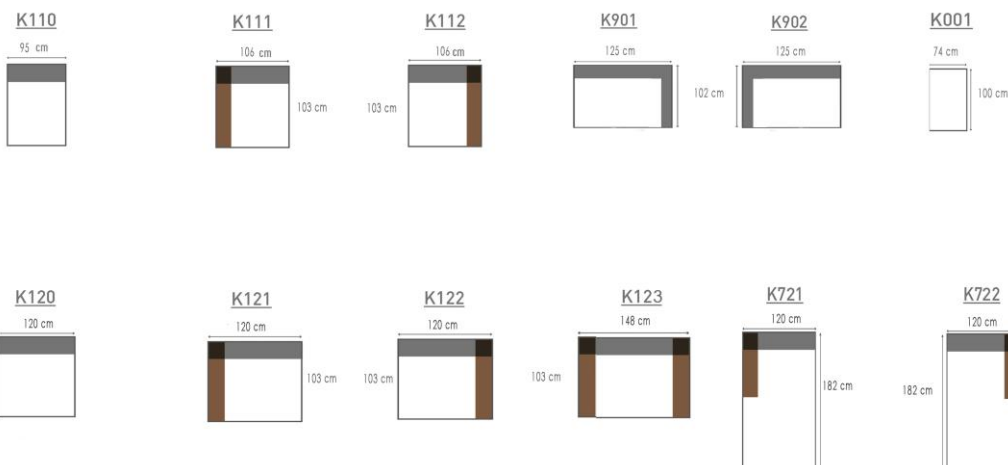

LAVA

LAVA soft

Europese zitmousse 30 kg	☒	Soft rug	☒
Unicolor	☒	Poot in kunststof	☒
Toon op toon stikking	☒		

LINKS	RECHTS	<->	G2	G3	G4	G5	G6	G7	G8	G9
K111	K112	106 cm	284 €	299 €	314 €	329 €	344 €	358 €	376 €	394 €
K121	K122	120 cm	312 €	327 €	343 €	359 €	375 €	391 €	410 €	429 €
K110		95 cm	265 €	279 €	292 €	306 €	319 €	333 €	349 €	365 €
K120		120 cm	299 €	313 €	328 €	343 €	358 €	372 €	390 €	408 €
K901	K902	102 cm	345 €	363 €	381 €	399 €	417 €	435 €	457 €	478 €
K721	K722	120 cm	478 €	499 €	519 €	540 €	560 €	581 €	605 €	633 €
K001		74 cm	196 €	204 €	211 €	219 €	227 €	235 €	244 €	255 €