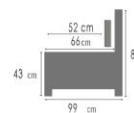

LAVA

LAVA soft

Europese zitmousse 30 kg	☒	Soft rug	☒
Unicolor	☒	Poot in kunststof	☒
Toon op toon stikking	☒		

LINKS	RECHTS	<->	G2	G3	G4	G5	G6	G7	G8	G9
K111	K112	106 cm	284 €	299 €	314 €	329 €	344 €	358 €	376 €	394 €
K121	K122	120 cm	312 €	327 €	343 €	359 €	375 €	391 €	410 €	429 €
K110		95 cm	265 €	279 €	292 €	306 €	319 €	333 €	349 €	365 €
K120		120 cm	299 €	313 €	328 €	343 €	358 €	372 €	390 €	408 €
K901	K902	102 cm	345 €	363 €	381 €	399 €	417 €	435 €	457 €	478 €
K721	K722	120 cm	478 €	499 €	519 €	540 €	560 €	581 €	605 €	633 €
K001		74 cm	196 €	204 €	211 €	219 €	227 €	235 €	244 €	255 €