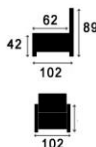

AFMETINGEN – DIMENSION

LUNAR

Franco levering vanaf / livraison à partir de 500€ (<500€ = + 35€)

Muusze by Gerlin – www.gerlin.be - info@gerlin.be

AGENT Belgium : Dominique ROMAEN – dominique@gerlin.be - +32 478 277 557

PRIJSLIJST – LISTE DE PRIX

LUNAR_{soft}

Europese zitmousse 30 kg	✓	Soft rug	✓
Bicolor	✓	Poot in kunststof	✓
Manuele kopsteun	✓	Toon op toon stikking	✓

LINKS	RECHTS	<->	G2	G3	G4	G5	G6	G7	G8	G9
K101	K102	102 cm	240 €	251 €	262 €	274 €	285 €	296 €	310 €	323 €
K111	K112	102 cm	322 €	336 €	350 €	364 €	378 €	392 €	409 €	427 €
K001 <input type="checkbox"/>		102 cm	187 €	195 €	203 €	211 €	219 €	227 €	236 €	247 €
K002 <input type="checkbox"/>		102 cm	175 €	181 €	188 €	194 €	200 €	207 €	216 €	226 €

- 1x K001 - K002 – K003 – K100 – K101 – K102 – K103
K400 – K401 – K402 – K403 – CLUB
- 1.5X K110 – K111 – K112 – K113 - K410 – K411 – K412 – K413
K120 – K121 – K122 – K123 - K420 – K421 – K422 – K423
K801 – K802 – K901 – K902
- 2X K200 – K201 – K202 – K203 – K210 – K211 – K212
K601 – K602 – K701 – K702 – K711 - K712 – K811 – K812 – K821 – K822
- 3X K300 – K301 – K302 – K303
K310 – K311 – K312 – K313
K611 – K612 – K721 – K722