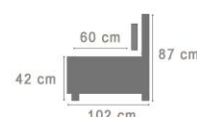

AFMETINGEN – DIMENSION

LUNAR

Franco levering vanaf / livraison à partir de 500€ (<500€ = + 35€)

Muusze by Gerlin – www.gerlin.be - info@gerlin.be

AGENT Belgium : Dominique ROMAEN – dominique@gerlin.be - +32 478 277 557