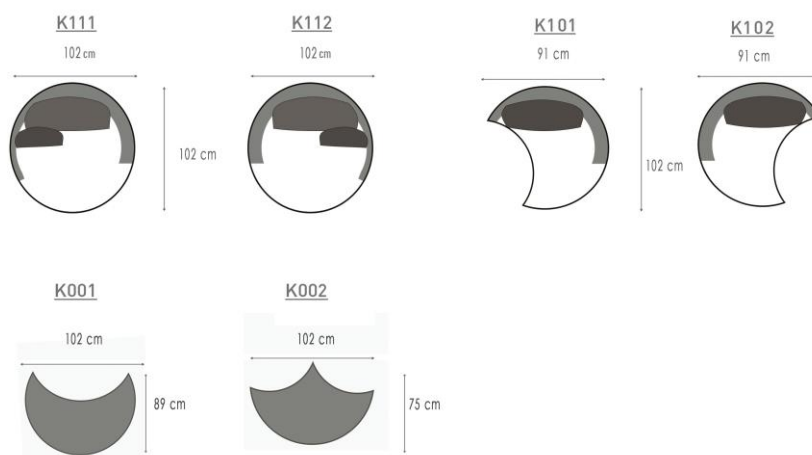

ROMP BOISERIE	Beuk + plaat Hêtre + panneaux de particules
VERING SUSPENSION	Zit : Nosag Assise : Nosag
SCHUIM	Polyurethaanschuim: zit: 30kg / rug: 20kg + soft / armen: 20kg Optie: ZACHT HR 35/30 kg HARD 40/50 kg PREMIUM 55/25 kg
MOUSSE	Mousse polyuréthane: assise: 30kg / dossier: 20kg + soft / manchettes: 20kg Option : SOFT HR 35/30 kg FERME 40/50 kg PREMIUM 55/25 kg
BEKLEDING REVÊTÉMENT	Naar keuze, Toon op toon Au choix. Fil ton sur ton
POOT PIED	Zwarte/Noir PVC -

AFMETINGEN – DIMENSION

LUNAR

Franco levering vanaf / livraison à partir de 500€ (<500€ = + 35€)

Muusze by Gerlin – www.gerlin.be - info@gerlin.be

AGENT Belgium : Dominique ROMAEN – dominique@gerlin.be - +32 478 277 557