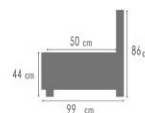

AFMETINGEN - DIMENSION

MACINO