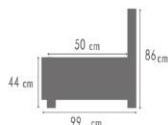

Europese zitmousse 30 kg	✓	Soft rug	✓
Unicolor	✓	Poot in metaal	✓
Toon op toon stikking	✓		

LINKS	RECHTS	<->	G2	G3	G4	G5	G6	G7	G8	G9
K101	K102	85 cm	282 €	298 €	314 €	330 €	345 €	362 €	380 €	398 €
K111	K112	100 cm	291 €	308 €	324 €	341 €	357 €	374 €	393 €	411 €
K121	K122	115 cm	299 €	317 €	333 €	351 €	367 €	385 €	404 €	424 €
K131	K132	130 cm	308 €	326 €	343 €	361 €	377 €	396 €	416 €	435 €
K203		160 cm	477 €	506 €	532 €	560 €	586 €	614 €	645 €	675 €
K301	K302	184 cm	490 €	519 €	546 €	575 €	602 €	631 €	662 €	694 €
K303		210 cm	535 €	566 €	595 €	627 €	656 €	688 €	722 €	757 €
K311	K312	214 cm	508 €	538 €	565 €	596 €	623 €	653 €	686 €	718 €
K313		230 cm	574 €	608 €	639 €	673 €	704 €	738 €	775 €	812 €
K100		70 cm	203 €	215 €	225 €	238 €	248 €	261 €	274 €	287 €
K110		85 cm	211 €	223 €	235 €	247 €	259 €	271 €	285 €	298 €
K120		100 cm	219 €	232 €	244 €	257 €	269 €	282 €	296 €	310 €
K130		115 cm	227 €	240 €	252 €	266 €	278 €	292 €	306 €	321 €
K300		170 cm	401 €	425 €	447 €	471 €	492 €	516 €	542 €	568 €
K310		200 cm	417 €	441 €	464 €	489 €	511 €	536 €	563 €	590 €
K701	K702	114 cm	480 €	509 €	535 €	563 €	589 €	618 €	649 €	680 €
K902		112 cm	327 €	346 €	364 €	383 €	401 €	421 €	442 €	463 €
K001		95 cm	224 €	237 €	249 €	262 €	274 €	288 €	302 €	317 €