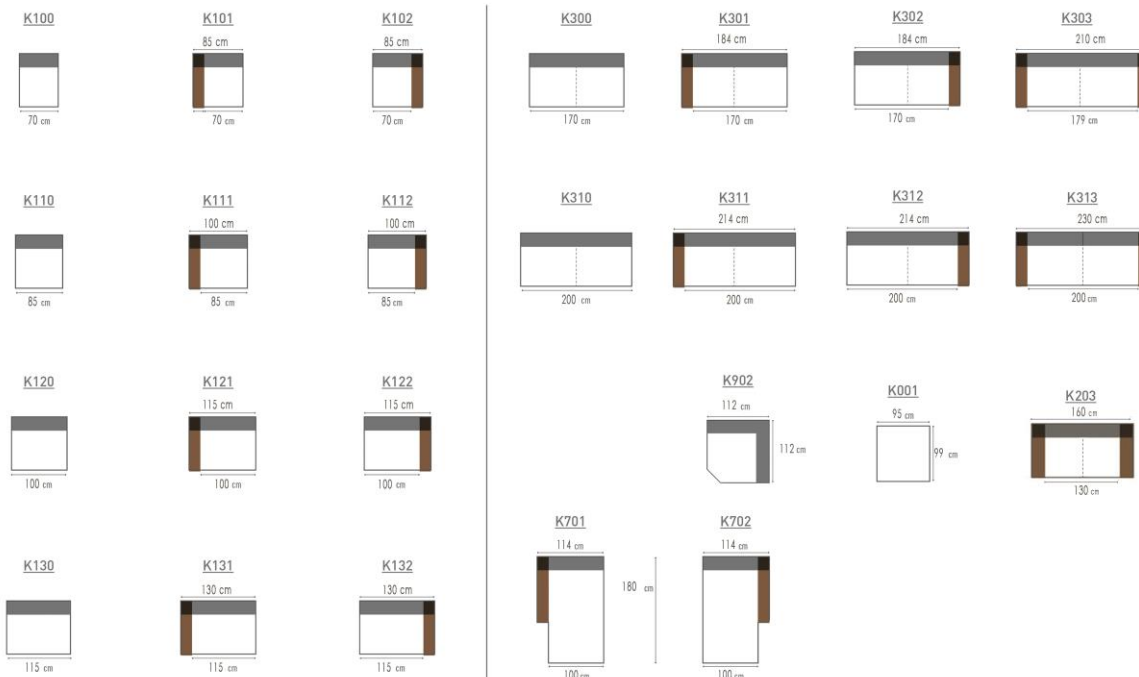

AFMETINGEN - DIMENSION

MACINO

CLUB

Franco levering vanaf / livraison à partir de 500€ (<500€ = + 35€)

Muusze by Gerlin – www.gerlin.be - info@gerlin.be

AGENT Belgium : Dominique ROMAEN – dominique@gerlin.be - +32 478 277 557