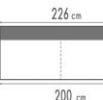

## AFMETINGEN - DIMENSION

141 cm 115 cm

K300

170 cm

K301

196 cm

170 cm

K302

196 cm

170 cm

K303

231 cm

179 cm

K310

200 cm

K311

226 cm

200 cm

K312

226 cm

200 cm

K313

252 cm

200 cm

K901