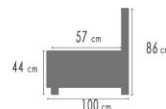

## AFMETINGEN - DIMENSION

# MILANO

K100

70 cm

K101

26 cm 70 cm

K102

96 cm 70 cm

K110