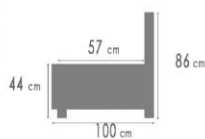

Europese zitmousse 30 kg	✓	Soft rug	✓
Unicolor	✓	Poot in metaal	✓
Toon op toon stikking	✓		

LINKS	RECHTS	<->	G2	G3	G4	G5	G6	G7	G8	G9
K101	K102	96 cm	278 €	295 €	310 €	326 €	341 €	358 €	376 €	394 €
K111	K112	111 cm	288 €	305 €	320 €	338 €	353 €	370 €	389 €	407 €
K121	K122	126 cm	296 €	314 €	330 €	348 €	364 €	381 €	400 €	419 €
K131	K132	141 cm	304 €	322 €	338 €	356 €	373 €	391 €	410 €	430 €
K203		182 cm	447 €	474 €	498 €	524 €	548 €	575 €	604 €	633 €
K301	K302	196 cm	486 €	515 €	541 €	570 €	596 €	625 €	656 €	687 €
K303		231 cm	502 €	532 €	559 €	589 €	616 €	646 €	678 €	711 €
K311	K312	226 cm	502 €	532 €	559 €	589 €	616 €	646 €	678 €	711 €
K313		252 cm	537 €	569 €	598 €	630 €	659 €	691 €	726 €	760 €
K100		70 cm	211 €	223 €	235 €	247 €	259 €	271 €	285 €	299 €
K110		85 cm	219 €	233 €	244 €	257 €	269 €	282 €	296 €	311 €
K120		100 cm	228 €	242 €	254 €	267 €	280 €	293 €	308 €	323 €
K130		115 cm	236 €	250 €	263 €	277 €	290 €	304 €	319 €	334 €
K300		170 cm	418 €	443 €	465 €	490 €	513 €	538 €	564 €	591 €
K310		200 cm	434 €	460 €	483 €	509 €	532 €	558 €	586 €	614 €
K701	K702	126 cm	475 €	503 €	529 €	557 €	583 €	611 €	642 €	672 €
K901		120 cm	341 €	361 €	379 €	399 €	418 €	438 €	460 €	482 €
K902		112 cm	341 €	361 €	379 €	399 €	418 €	438 €	460 €	482 €
K001		95 cm	233 €	247 €	259 €	273 €	286 €	300 €	315 €	330 €

Franco levering vanaf / livraison à partir de 500€ (<500€ = + 35€)

Muusze by Gerlin – www.gerlin.be - info@gerlin.be

AGENT Belgium : Dominique ROMAEN – dominique@gerlin.be - +32 478 277 557