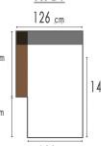

## AFMETINGEN - DIMENSION

120 cm

120 cm

K902

112 cm

112 cm

K001

85 cm

103 cm

K203

182 cm

130 cm

K701

126 cm

120 cm

72 cm

148 cm

K702

126 cm

192 cm

148 cm

120 cm

72 cm

Franco levering vanaf / livraison à partir de 500€ (<500€ = + 35€)

Muusze by Gerlin – [www.gerlin.be](http://www.gerlin.be) - info@gerlin.be