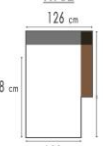

## AFMETINGEN - DIMENSION

120 cm

120 cm

K902

112 cm

112 cm

K001

85 cm

103 cm

K203

182 cm

130 cm

K701

126 cm

120 cm

72 cm

148 cm

K702

126 cm

192 cm

148 cm

120 cm

72 cm

Franco levering vanaf / livraison à partir de 500€ (<500€ = + 35€)

Muusze by Gerlin – [www.gerlin.be](http://www.gerlin.be) - info@gerlin.be