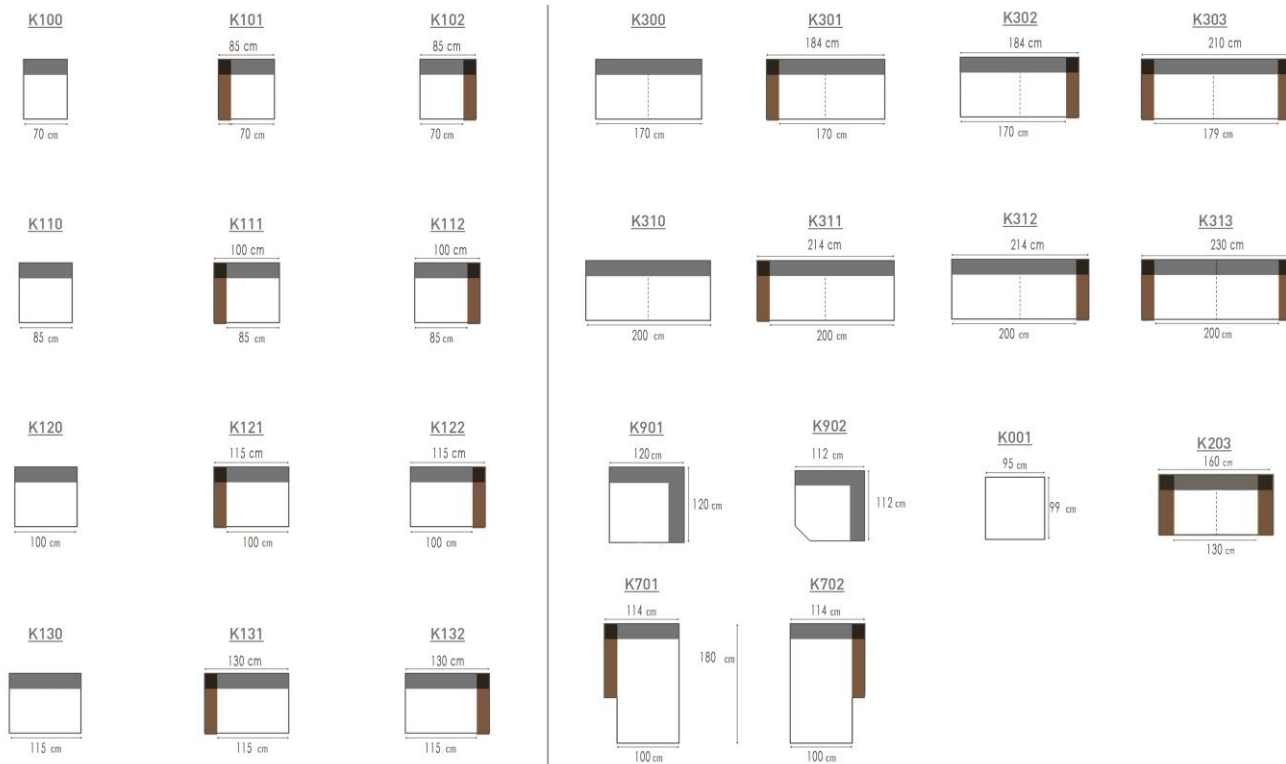

AFMETINGEN - DIMENSION

MANOIR

CLUB

Franco levering vanaf / livraison à partir de 500€ (<500€ = + 35€)

Muusze by Gerlin – www.gerlin.be - info@gerlin.be

AGENT Belgium : Dominique ROMAEN – dominique@gerlin.be - +32 478 277 557