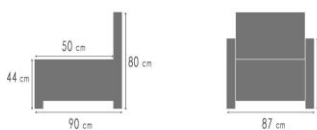

CLUB

Franco levering vanaf / livraison à partir de 500€ (<500€ = + 35€)

Muusze by Gerlin – www.gerlin.be - info@gerlin.be

AGENT Belgium : Dominique ROMAEN – dominique@gerlin.be - +32 478 277 557