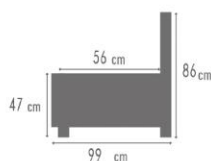

Europese zitmousse 30 kg	✓	Soft rug	✓
Unicolor	✓	Poot in metaal	✓
Toon op toon stikking	✓		

LINKS	RECHTS	<->	G2	G3	G4	G5	G6	G7	G8	G9
K101	K102	85 cm	282 €	298 €	314 €	330 €	345 €	362 €	380 €	398 €
K111	K112	100 cm	291 €	308 €	324 €	341 €	357 €	374 €	393 €	411 €
K121	K122	115 cm	299 €	317 €	333 €	351 €	367 €	385 €	404 €	424 €
K131	K132	130 cm	308 €	326 €	343 €	361 €	377 €	396 €	416 €	435 €
K203		160 cm	477 €	506 €	532 €	560 €	586 €	614 €	645 €	675 €
K301	K302	184 cm	490 €	519 €	546 €	575 €	602 €	631 €	662 €	694 €
K303		210 cm	535 €	566 €	595 €	627 €	656 €	688 €	722 €	757 €
K311	K312	214 cm	508 €	538 €	565 €	596 €	623 €	653 €	686 €	718 €
K313		230 cm	574 €	608 €	639 €	673 €	704 €	738 €	775 €	812 €
K100		70 cm	203 €	215 €	225 €	238 €	248 €	261 €	274 €	287 €
K110		85 cm	211 €	223 €	235 €	247 €	259 €	271 €	285 €	298 €
K120		100 cm	219 €	232 €	244 €	257 €	269 €	282 €	296 €	310 €
K130		115 cm	227 €	240 €	252 €	266 €	278 €	292 €	306 €	321 €
K300		170 cm	401 €	425 €	447 €	471 €	492 €	516 €	542 €	568 €
K310		200 cm	417 €	441 €	464 €	489 €	511 €	536 €	563 €	590 €
K701	K702	114 cm	480 €	509 €	535 €	563 €	589 €	618 €	649 €	680 €
K902		112 cm	327 €	346 €	364 €	383 €	401 €	421 €	442 €	463 €
K001		95 cm	224 €	237 €	249 €	262 €	274 €	288 €	302 €	317 €