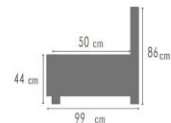

AFMETINGEN - DIMENSION

MANOIR