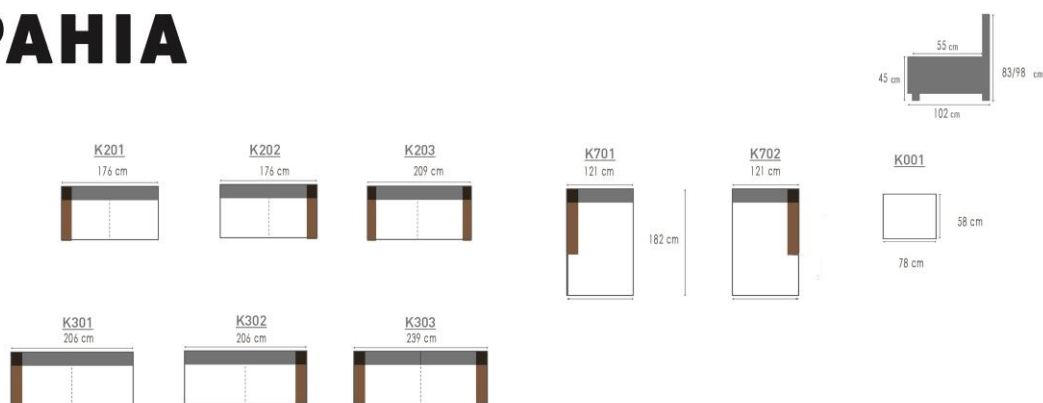

TECHNISCHE FICHE - FICHE TECHNIQUE

ROMP BOISERIE	Beuk + plaat Hêtre + panneaux de particules
VERING SUSPENSION	Zit : Nosag Rug : Singels Assise : Nosag Dossier : Sangles
SCHUIM MOUSSE	Polyurethaanschuim: zit: 30kg / rug: 20kg + soft / armen: 20kg Optie: ZACHT HR 35/30 kg HARD 40/50 kg PREMIUM 55/25 kg Mousse polyuréthane: assise: 30kg / dossier: 20kg + soft / manchettes: 20kg Option : SOFT HR 35/30 kg FERME 40/50 kg PREMIUM 55/25 kg
BEKLEDING REVÊTÈMENT	Naar keuze, Toon op toon Au choix. Fil ton sur ton
POOT PIED	Metalen poot, zwart Pied Metalique, noir

AFMETINGEN – DIMENSION

PAHIA

Franco levering vanaf / livraison à partir de 500€ (<500€ = + 35€)

Muusze by Gerlin – www.gerlin.be - info@gerlin.be

AGENT Belgium : Dominique ROMAEN – dominique@gerlin.be - +32 478 277 557