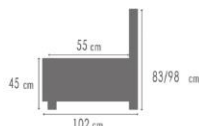

PAHIA

Europese zitmousse 30 kg	☒	Unicolor	☒
Poot in metaal	☒	Toon op toon stikking	☒

LINKS	RECHTS	<->	G2	G3	G4	G5	G6	G7	G8	G9	G20-TOP
K201	K202	176 cm	494 €	510 €	526 €	541 €	557 €	573 €	602 €	630 €	792 €
K203		209 cm	556 €	575 €	595 €	614 €	633 €	653 €	685 €	718 €	915 €
K301	K302	206 cm	528 €	546 €	563 €	581 €	598 €	616 €	647 €	678 €	903 €
K303		239 cm	591 €	613 €	634 €	655 €	676 €	697 €	732 €	767 €	977 €
K701	K702	121 cm	459 €	475 €	490 €	505 €	521 €	536 €	563 €	590 €	787 €
K001		78 cm	150 €	154 €	157 €	161 €	164 €	168 €	177 €	185 €	214 €