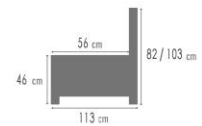

AFMETINGEN – DIMENSION

PUKSER

Franco levering vanaf / livraison à partir de 500€ (<500€ = + 35€)

Muusze by Gerlin – www.gerlin.be - info@gerlin.be

AGENT Belgium : Dominique ROMAEN – dominique@gerlin.be - +32 478 277 557