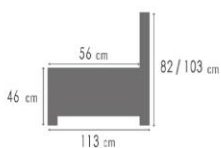

Europese zitmousse 30 kg	✓	Soft rug	✓
Unicolor	✓	Poot in metaal	✓
Manuele kopsteun	✓	Toon op toon stikking	✓
Relax Wall Away	✓	Batterij	+

LINKS	RECHTS	<->	G2	G3	G4	G5	G6	G7	G8	G9
K101	K102	83 cm	279 €	289 €	299 €	310 €	319 €	330 €	346 €	363 €
K111	K112	98 cm	294 €	304 €	315 €	326 €	336 €	347 €	365 €	382 €
K121	K122	113 cm	308 €	318 €	330 €	341 €	352 €	364 €	382 €	400 €
K100		69 cm	229 €	237 €	245 €	254 €	262 €	270 €	284 €	297 €
K110		84 cm	244 €	252 €	261 €	270 €	279 €	288 €	302 €	317 €
K120		99 cm	259 €	268 €	277 €	287 €	296 €	306 €	321 €	336 €
K401	K402	83 cm	493 €	510 €	529 €	547 €	564 €	583 €	600 €	618 €
K411	K412	98 cm	509 €	527 €	546 €	565 €	583 €	602 €	620 €	638 €
K421	K422	113 cm	524 €	542 €	562 €	582 €	600 €	620 €	638 €	657 €
K400		72 cm	449 €	464 €	481 €	498 €	514 €	530 €	546 €	562 €
K410		87 cm	464 €	480 €	497 €	514 €	530 €	548 €	564 €	581 €
K420		102 cm	477 €	494 €	512 €	530 €	546 €	564 €	581 €	598 €
K801	K802	132 cm	375 €	388 €	402 €	416 €	429 €	443 €	465 €	487 €
K811	K812	147 cm	392 €	405 €	420 €	434 €	448 €	463 €	486 €	509 €
K821	K822	162 cm	406 €	420 €	436 €	451 €	465 €	480 €	504 €	528 €
K701	K702	109 cm	434 €	449 €	465 €	482 €	497 €	513 €	539 €	564 €
K902		123 cm	385 €	399 €	413 €	428 €	441 €	455 €	478 €	501 €
K001		95 cm	224 €	237 €	249 €	262 €	274 €	288 €	302 €	316 €