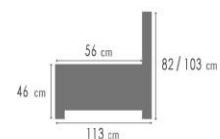

K402

AFMETINGEN - DIMENSION

PUERTO