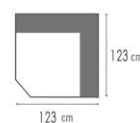

AFMETINGEN - DIMENSION

PUERTO

K902

Franco levering vanaf / livraison à partir de 500€ (<500€ = + 35€)

Muusze by Gerlin – www.gerlin.be - info@gerlin.be

AGENT Belgium : Dominique ROMAEN – dominique@gerlin.be - +32 478 277 557