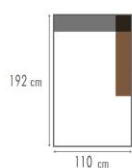

AFMETINGEN - DIMENSION

PUERTO

K702

Franco levering vanaf / livraison à partir de 500€ (<500€ = + 35€)

Muusze by Gerlin – www.gerlin.be - info@gerlin.be

AGENT Belgium : Dominique ROMAEN – dominique@gerlin.be - +32 478 277 557