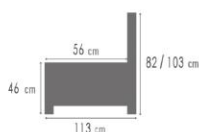

PAROLI soft

Europese zitmousse 30 kg	✓	Soft rug	✓
Unicolor	✓	Poot in metaal	✓
Toon op toon stikking	✓	Relax Wall Away	✓
Batterij	+		

LINKS	RECHTS	<->	G2	G3	G4	G5	G6	G7	G8	G9
K101 	 K102	91 cm	279 €	289 €	299 €	310 €	319 €	330 €	346 €	363 €
K111 	 K112	106 cm	294 €	304 €	315 €	326 €	336 €	347 €	365 €	382 €
K121 	 K122	121 cm	308 €	318 €	330 €	341 €	352 €	364 €	382 €	400 €
K100 		69 cm	229 €	237 €	245 €	254 €	262 €	270 €	284 €	297 €
K110 		84 cm	244 €	252 €	261 €	270 €	279 €	288 €	302 €	317 €
K120 		99 cm	259 €	268 €	277 €	287 €	296 €	306 €	321 €	336 €
K401 	 K402	91 cm	493 €	510 €	529 €	547 €	564 €	583 €	600 €	618 €
K411 	 K412	106 cm	509 €	527 €	546 €	565 €	583 €	602 €	620 €	638 €
K421 	 K422	121 cm	524 €	542 €	562 €	582 €	600 €	620 €	638 €	657 €
K400 		72 cm	449 €	464 €	481 €	498 €	514 €	530 €	546 €	562 €
K410 		87 cm	464 €	480 €	497 €	514 €	530 €	548 €	564 €	581 €
K420 		102 cm	477 €	494 €	512 €	530 €	546 €	564 €	581 €	598 €
K801 	 K802	132 cm	375 €	388 €	402 €	416 €	429 €	443 €	465 €	487 €
K811 	 K812	147 cm	392 €	405 €	420 €	434 €	448 €	463 €	486 €	509 €
K821 	 K822	162 cm	406 €	420 €	436 €	451 €	465 €	480 €	504 €	528 €
K701 	 K702	121 cm	434 €	449 €	465 €	482 €	497 €	513 €	539 €	564 €
K902 		123 cm	385 €	399 €	413 €	428 €	441 €	455 €	478 €	501 €
K001 		95 cm	224 €	237 €	249 €	262 €	274 €	288 €	302 €	316 €