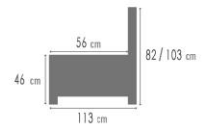

AFMETINGEN - DIMENSION

PAROLI

Franco levering vanaf / livraison à partir de 500€ (<500€ = + 35€)

Muusze by Gerlin – www.gerlin.be - info@gerlin.be

AGENT Belgium : Dominique ROMAEN – dominique@gerlin.be - +32 478 277 557