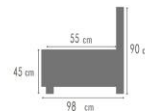

AFMETINGEN – DIMENSION

RAPHAEL