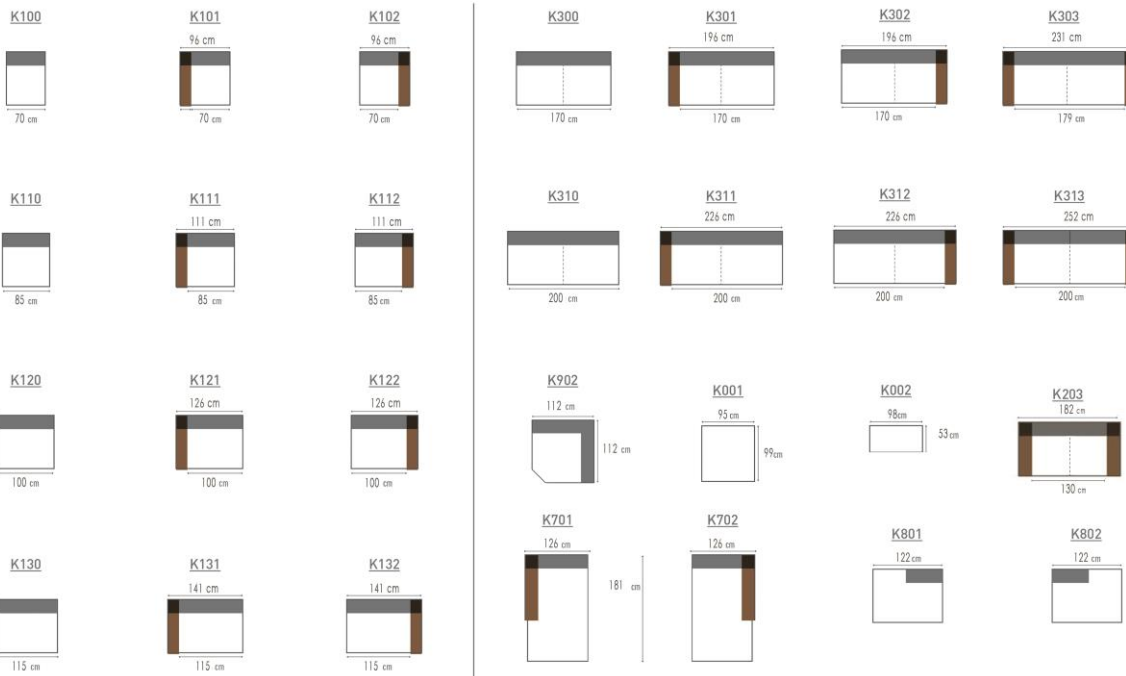

AFMETINGEN – DIMENSION

RAPHAEL

CLUB

PRIJSLIJST – LISTE DE PRIX

Franco levering vanaf / livraison à partir de 500€ (<500€ = + 35€)

Muusze by Gerlin – www.gerlin.be - info@gerlin.be

AGENT Belgium : Dominique ROMAEN – dominique@gerlin.be - +32 478 277 557