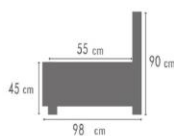

RAPHAEL soft

Europese zitmousse 30 kg	✓	Soft rug	✓
Unicolor	✓	Poot in metaal	✓
Toon op toon stikking	✓		

	LINKS	RECHTS	<->	G2	G3	G4	G5	G6	G7	G8	G9	
K101			K102	96 cm	267 €	283 €	297 €	313 €	328 €	344 €	361 €	378 €
K111			K112	111 cm	276 €	293 €	308 €	324 €	339 €	355 €	373 €	391 €
K121			K122	126 cm	284 €	301 €	317 €	334 €	349 €	366 €	384 €	403 €
K131			K132	141 cm	292 €	309 €	325 €	342 €	358 €	375 €	394 €	413 €
	K203			182 cm	429 €	455 €	478 €	503 €	527 €	552 €	580 €	607 €
K301			K302	196 cm	466 €	494 €	519 €	547 €	572 €	600 €	630 €	660 €
	K303			231 cm	482 €	511 €	537 €	566 €	592 €	620 €	651 €	682 €
K311			K312	226 cm	482 €	511 €	537 €	566 €	592 €	620 €	651 €	682 €
	K313			252 cm	516 €	547 €	574 €	605 €	633 €	664 €	697 €	730 €
	K100			70 cm	203 €	215 €	225 €	238 €	248 €	261 €	274 €	287 €
	K110			85 cm	211 €	223 €	235 €	247 €	259 €	271 €	285 €	298 €
	K120			100 cm	219 €	232 €	244 €	257 €	269 €	282 €	296 €	310 €
	K130			115 cm	227 €	240 €	252 €	266 €	278 €	292 €	306 €	321 €
	K300			170 cm	401 €	425 €	447 €	471 €	492 €	516 €	542 €	568 €
	K310			200 cm	417 €	441 €	464 €	489 €	511 €	536 €	563 €	590 €
K701			K702	126 cm	480 €	509 €	535 €	563 €	589 €	618 €	649 €	679 €
K801			K802	122 cm	233 €	247 €	260 €	274 €	286 €	300 €	315 €	330 €
	K902			112 cm	327 €	346 €	364 €	383 €	401 €	421 €	442 €	463 €
	K001			95 cm	224 €	237 €	249 €	262 €	274 €	288 €	302 €	317 €
	K002			53 cm	157 €	166 €	174 €	184 €	192 €	202 €	212 €	222 €