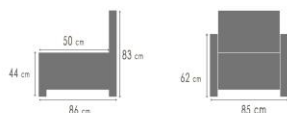

CLUB

PRIJSLIJST – LISTE DE PRIX

Franco levering vanaf / livraison à partir de 500€ (<500€ = + 35€)

Muusze by Gerlin – www.gerlin.be - info@gerlin.be

AGENT Belgium : Dominique ROMAEN – dominique@gerlin.be - +32 478 277 557