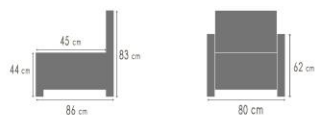

CLUB

Franco levering vanaf / livraison à partir de 500€ (<500€ = + 35€)

Muusze by Gerlin – www.gerlin.be - info@gerlin.be

AGENT Belgium : Dominique ROMAEN – dominique@gerlin.be - +32 478 277 557