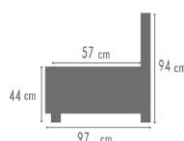

RICHMOND soft

Europese zitmousse 30 kg	✓	Soft rug	✓
Unicolor	✓	Poot in metaal	✓
Toon op toon stikking	✓		

LINKS	RECHTS	<->	G2	G3	G4	G5	G6	G7	G8	G9
K101 	 K102	84 cm	278 €	295 €	310 €	326 €	341 €	358 €	376 €	394 €
K111 	 K112	99 cm	288 €	305 €	320 €	338 €	353 €	370 €	389 €	407 €
K121 	 K122	114 cm	296 €	314 €	330 €	348 €	364 €	381 €	400 €	419 €
K131 	 K132	129 cm	304 €	322 €	338 €	356 €	373 €	391 €	410 €	430 €
K203 		158 cm	447 €	474 €	498 €	524 €	548 €	575 €	604 €	633 €
K301 	 K302	184 cm	486 €	515 €	541 €	570 €	596 €	625 €	656 €	687 €
K303 		207 cm	502 €	532 €	559 €	589 €	616 €	646 €	678 €	711 €
K311 	 K312	214 cm	502 €	532 €	559 €	589 €	616 €	646 €	678 €	711 €
K313 		228 cm	537 €	569 €	598 €	630 €	659 €	691 €	726 €	760 €
K100 		70 cm	211 €	223 €	235 €	247 €	259 €	271 €	285 €	299 €
K110 		85 cm	219 €	233 €	244 €	257 €	269 €	282 €	296 €	311 €
K120 		100 cm	228 €	242 €	254 €	267 €	280 €	293 €	308 €	323 €
K130 		115 cm	236 €	250 €	263 €	277 €	290 €	304 €	319 €	334 €
K300 		170 cm	418 €	443 €	465 €	490 €	513 €	538 €	564 €	591 €
K310 		200 cm	434 €	460 €	483 €	509 €	532 €	558 €	586 €	614 €
K701 	 K702	114 cm	475 €	503 €	529 €	557 €	583 €	611 €	642 €	672 €
K902 		112 cm	341 €	361 €	379 €	399 €	418 €	438 €	460 €	482 €
K001 		95 cm	233 €	247 €	259 €	273 €	286 €	300 €	315 €	330 €