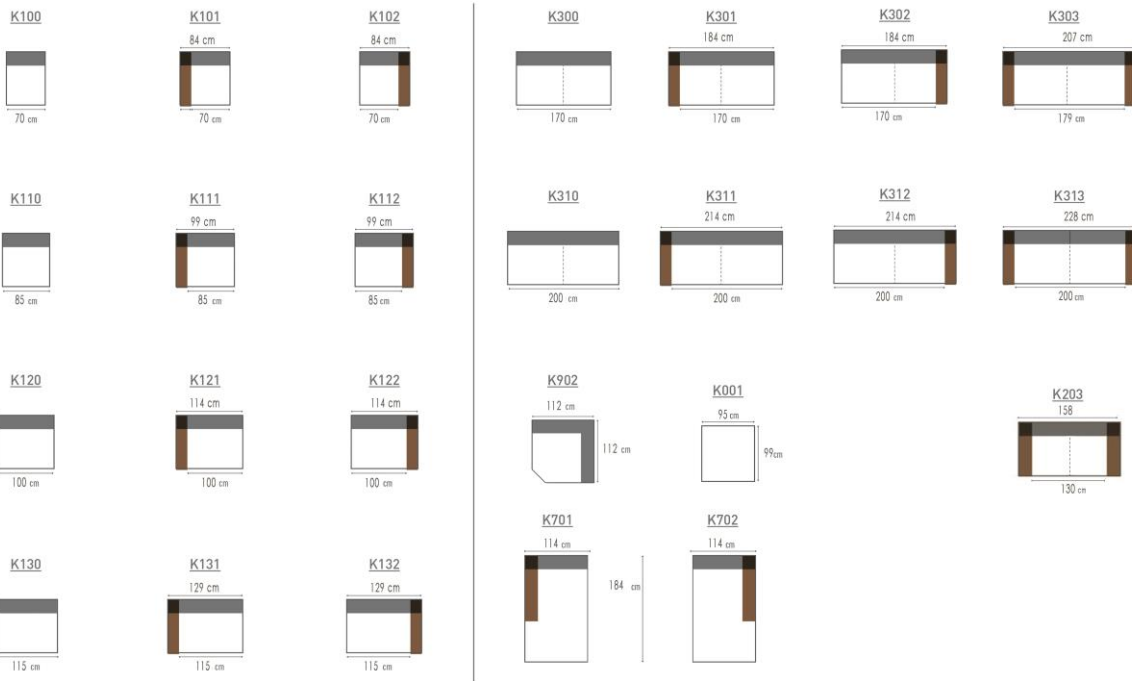

AFMETINGEN – DIMENSION

RICHMOND

CLUB

Franco levering vanaf / livraison à partir de 500€ (<500€ = + 35€)

Muusze by Gerlin – www.gerlin.be - info@gerlin.be

AGENT Belgium : Dominique ROMAEN – dominique@gerlin.be - +32 478 277 557