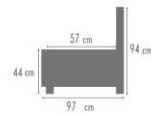

AFMETINGEN – DIMENSION

RICHMOND