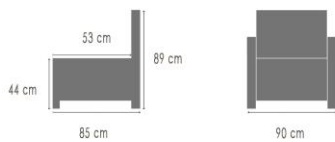

CLUB

Franco levering vanaf / livraison à partir de 500€ (<500€ = + 35€)

Muusze by Gerlin – www.gerlin.be - info@gerlin.be

AGENT Belgium : Dominique ROMAEN – dominique@gerlin.be - +32 478 277 557