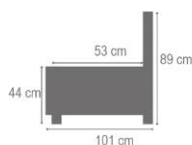

TERNI soft

Europese zitmousse 30 kg	✓	Soft rug	✓
Unicolor	✓	Poot in metaal	✓
Toon op toon stikking	✓		

LINKS	RECHTS	<->	G2	G3	G4	G5	G6	G7	G8	G9	G20-TOP	
K201		K202	152 cm	431 €	457 €	480 €	506 €	529 €	555 €	582 €	610 €	785 €
	K203		169 cm	447 €	474 €	498 €	524 €	548 €	575 €	604 €	633 €	813 €
K301		K302	192 cm	486 €	515 €	541 €	570 €	596 €	625 €	656 €	687 €	883 €
	K303		209 cm	502 €	532 €	559 €	589 €	616 €	646 €	678 €	711 €	914 €
	K313		241 cm	537 €	569 €	598 €	630 €	659 €	691 €	726 €	760 €	978 €
K611		K612	245 cm	523 €	550 €	579 €	607 €	634 €	663 €	696 €	729 €	952 €
K701		K702	122 cm	475 €	503 €	529 €	557 €	583 €	611 €	642 €	672 €	864 €
	K001		79 cm	137 €	141 €	145 €	149 €	153 €	156 €	164 €	172 €	238 €