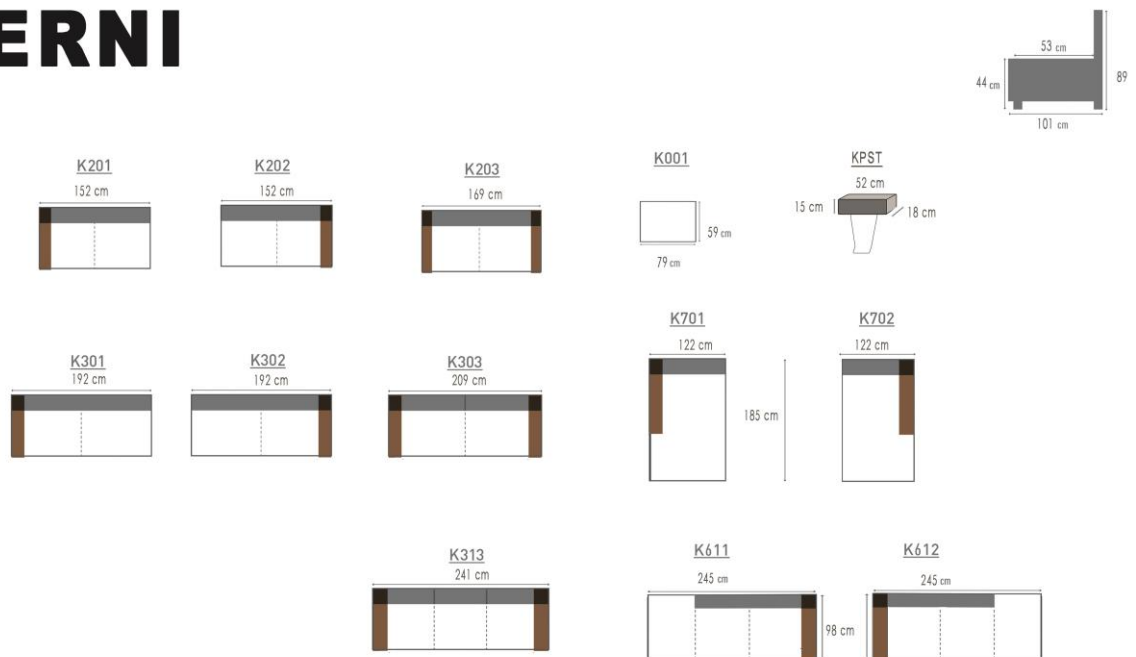

AFMETINGEN – DIMENSION

TERNI

CLUB

Franco levering vanaf / livraison à partir de 500€ (<500€ = + 35€)

Muusze by Gerlin – www.gerlin.be - info@gerlin.be

AGENT Belgium : Dominique ROMAEN – dominique@gerlin.be - +32 478 277 557