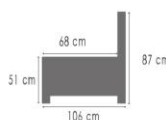

TIGNA soft

Europese zitmousse 30 kg	✓	Soft rug	✓
Bicolor	✓	Poot in kunststof	✓
Toon op toon stikking	✓		

LINKS	RECHTS	<->	G2	G3	G4	G5	G6	G7	G8	G9
K103		118 cm	342 €	361 €	380 €	398 €	417 €	436 €	458 €	481 €
K213		183 cm	529 €	556 €	583 €	610 €	637 €	664 €	697 €	729 €
K303		203 cm	557 €	585 €	614 €	642 €	671 €	699 €	734 €	768 €
K313		223 cm	586 €	616 €	646 €	676 €	706 €	736 €	772 €	808 €
K001		106 cm	233 €	244 €	255 €	267 €	278 €	289 €	303 €	316 €

Franco levering vanaf / livraison à partir de 500€ (<500€ = + 35€)

Muusze by Gerlin – www.gerlin.be - info@gerlin.be

AGENT Belgium : Dominique ROMAEN – dominique@gerlin.be - +32 478 277 557