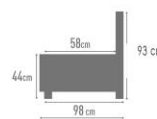

AFMETINGEN - DIMENSION

VISO