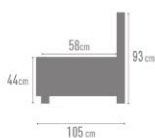

Europese zitmousse 30 kg	✓	Soft rug	✓
Unicolor	✓	Poot in metaal	✓
Toon op toon stikking	✓		

LINKS	RECHTS	<->	G2	G3	G4	G5	G6	G7	G8	G9
K101	K102	86 cm	256 €	272 €	286 €	301 €	315 €	330 €	346 €	363 €
K111	K112	101 cm	265 €	281 €	295 €	311 €	325 €	341 €	358 €	375 €
K121	K122	116 cm	273 €	289 €	304 €	320 €	335 €	351 €	369 €	386 €
K131	K132	131 cm	280 €	297 €	312 €	328 €	344 €	360 €	378 €	396 €
K301	K302	186 cm	448 €	474 €	498 €	525 €	549 €	576 €	605 €	633 €
K311	K312	216 cm	463 €	490 €	515 €	543 €	568 €	595 €	625 €	655 €
K100		70 cm	194 €	206 €	216 €	228 €	239 €	250 €	263 €	275 €
K110		85 cm	202 €	214 €	225 €	237 €	248 €	260 €	273 €	286 €
K120		100 cm	210 €	223 €	234 €	246 €	258 €	270 €	284 €	297 €
K130		115 cm	218 €	230 €	242 €	255 €	267 €	280 €	294 €	308 €
K300		170 cm	385 €	408 €	429 €	452 €	473 €	495 €	520 €	545 €
K310		200 cm	400 €	424 €	445 €	469 €	491 €	514 €	540 €	566 €
K701	K702	116 cm	438 €	464 €	488 €	514 €	537 €	563 €	591 €	620 €
K901		120 cm	314 €	332 €	349 €	368 €	385 €	404 €	424 €	444 €
K001		96 cm	215 €	228 €	239 €	252 €	264 €	276 €	290 €	304 €