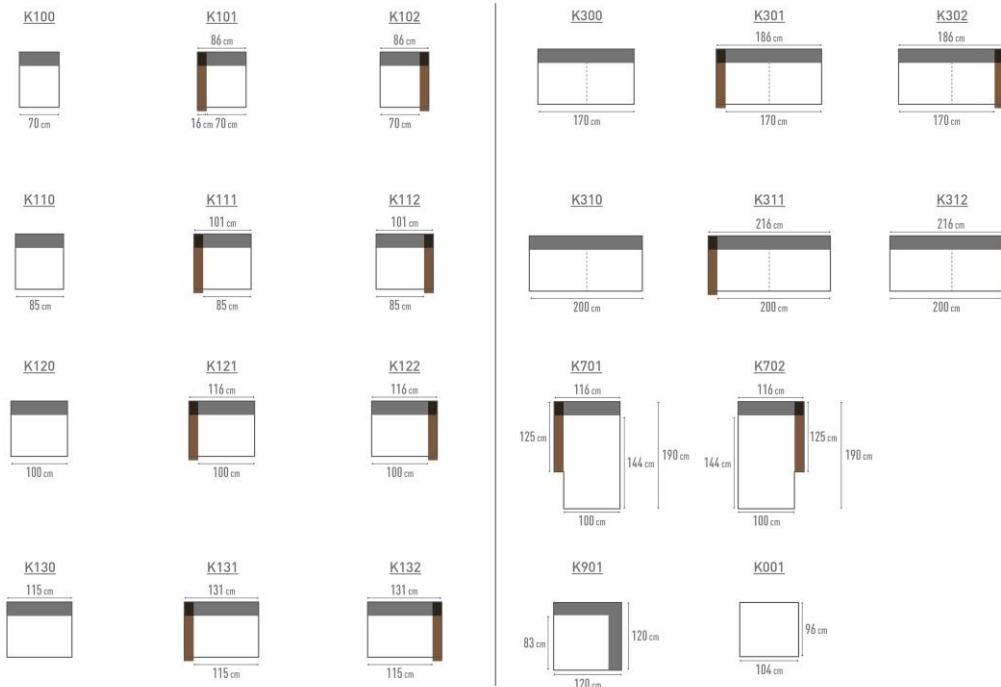

AFMETINGEN - DIMENSION

VISO

CLUB

Franco levering vanaf / livraison à partir de 500€ (<500€ = + 35€)

Muusze by Gerlin – www.gerlin.be - info@gerlin.be

AGENT Belgium : Dominique ROMAEN – dominique@gerlin.be - +32 478 277 557