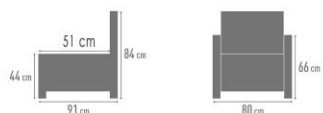

CLUB

Franco levering vanaf / livraison à partir de 500€ (<500€ = + 35€)

Muusze by Gerlin – www.gerlin.be - info@gerlin.be

AGENT Belgium : Dominique ROMAEN – dominique@gerlin.be - +32 478 277 557