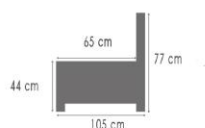

VOGAR

Europese zitmousse 30 kg	☒	Unicolor	☒
Poot in kunststof	☒	Toon op toon stikking	☒

LINKS	RECHTS	<->	G2	G3	G4	G5	G6	G7	G8	G9
K110		79 cm	244 €	254 €	264 €	274 €	284 €	294 €	305 €	319 €
K120		104 cm	278 €	289 €	300 €	311 €	322 €	334 €	347 €	363 €
K121	K122	136 cm	322 €	338 €	354 €	370 €	386 €	402 €	421 €	440 €
K221	K222	187 cm	454 €	475 €	496 €	516 €	537 €	558 €	583 €	609 €
K223		223 cm	493 €	518 €	542 €	566 €	590 €	614 €	643 €	672 €
K301	K302	212 cm	477 €	500 €	523 €	547 €	570 €	593 €	621 €	648 €
K303		248 cm	517 €	543 €	569 €	596 €	622 €	649 €	681 €	711 €
K721	K722	168 cm	505 €	527 €	549 €	571 €	593 €	615 €	641 €	670 €
K801	K802	160 cm	404 €	417 €	437 €	450 €	463 €	482 €	498 €	520 €
K901		105 cm	348 €	365 €	382 €	398 €	415 €	432 €	452 €	473 €
K902		113 cm	348 €	365 €	382 €	398 €	415 €	432 €	452 €	473 €
K001		52 cm	165 €	172 €	178 €	184 €	191 €	197 €	205 €	214 €
K002		102 cm	242 €	252 €	262 €	273 €	283 €	293 €	305 €	319 €
K003		102 cm	193 €	202 €	210 €	218 €	226 €	234 €	244 €	255 €

Franco levering vanaf / livraison à partir de 500€ (<500€ = + 35€)

Muusze by Gerlin – www.gerlin.be - info@gerlin.be

AGENT Belgium : Dominique ROMAEN – dominique@gerlin.be - +32 478 277 557