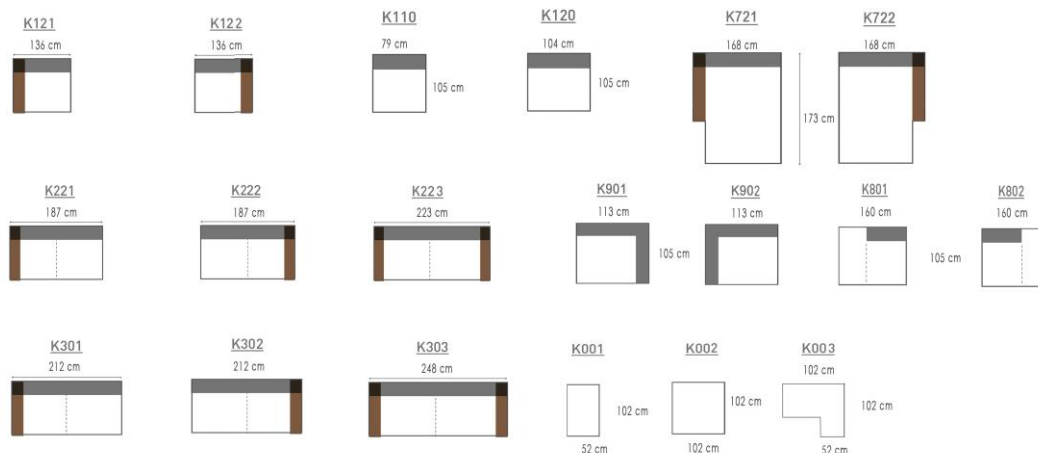

TECHNISCHE FICHE - FICHE TECHNIQUE

ROMP BOISERIE	Beuk + plaat Hêtre + panneaux de particules
VERING SUSPENSION	Zit : Nosag Rug : Singels Assise : Nosag Dossier : Sangles
SCHUIM MOUSSE	Polyurethaanschuim: zit: 30kg / rug: 20kg + soft / armen: 20kg Optie: ZACHT HR 35/30 kg HARD 40/50 kg PREMIUM 55/25 kg Mousse polyuréthane: assise: 30kg / dossier: 20kg + soft / manchettes: 20kg Option : SOFT HR 35/30 kg FERME 40/50 kg PREMIUM 55/25 kg
BEKLEDING REVÊTÉMENT	Naar keuze, Toon op toon Au choix. Fil ton sur ton
POOT PIED	Zwarte/Noir PVC -

AFMETINGEN – DIMENSION

VOGAR

Franco levering vanaf / livraison à partir de 500€ (<500€ = + 35€)

Muusze by Gerlin – www.gerlin.be - info@gerlin.be

AGENT Belgium : Dominique ROMAEN – dominique@gerlin.be - +32 478 277 557