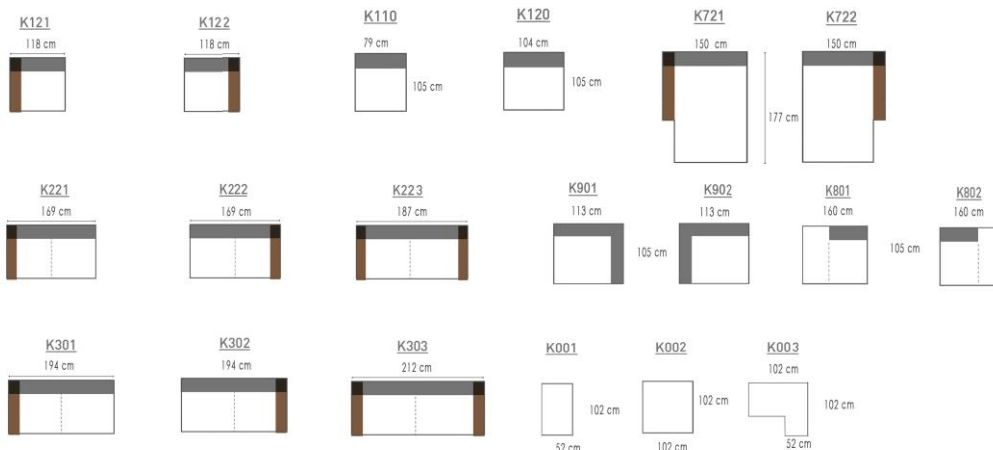

AFMETINGEN – DIMENSION

HOLAR