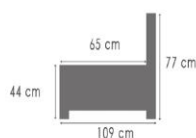

Europese zitmousse 30 kg	✓	Unicolor	✓
Poot in kunststof	✓	Toon op toon stikking	✓

LINKS	RECHTS	<->	G2	G3	G4	G5	G6	G7	G8	G9
K121	K122	118 cm	339 €	356 €	372 €	389 €	406 €	423 €	444 €	463 €
K221	K222	169 cm	478 €	500 €	522 €	544 €	566 €	587 €	614 €	641 €
K223		187 cm	542 €	569 €	595 €	622 €	648 €	675 €	707 €	738 €
K301	K302	194 cm	502 €	527 €	551 €	575 €	600 €	624 €	653 €	683 €
K303		212 cm	568 €	597 €	626 €	655 €	684 €	713 €	748 €	781 €
K721	K722	150 cm	531 €	554 €	578 €	601 €	624 €	647 €	675 €	705 €
K801	K802	160 cm	404 €	417 €	436 €	450 €	463 €	482 €	498 €	520 €
K901		113 cm	348 €	365 €	382 €	399 €	415 €	432 €	453 €	473 €
K001		102 cm	165 €	172 €	178 €	184 €	191 €	197 €	205 €	214 €
K002		102 cm	242 €	252 €	262 €	273 €	283 €	293 €	305 €	319 €
K003		102 cm	194 €	202 €	210 €	218 €	226 €	234 €	244 €	255 €