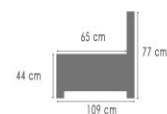

AFMETINGEN – DIMENSION

HOLAR

VOGAR