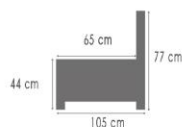

VOGAR

Europese zitmousse 30 kg	✓	Unicolor	✓
Poot in kunststof	✓	Toon op toon stikking	✓

LINKS	RECHTS	<->	G2	G3	G4	G5	G6	G7	G8	G9
K110		79 cm	244 €	254 €	264 €	274 €	284 €	294 €	305 €	319 €
K120		104 cm	278 €	289 €	300 €	311 €	322 €	334 €	347 €	363 €
K121	K122	136 cm	322 €	338 €	354 €	370 €	386 €	402 €	421 €	440 €
K221	K222	187 cm	454 €	475 €	496 €	516 €	537 €	558 €	583 €	609 €
K223		223 cm	493 €	518 €	542 €	566 €	590 €	614 €	643 €	672 €
K301	K302	212 cm	477 €	500 €	523 €	547 €	570 €	593 €	621 €	648 €
K303		248 cm	517 €	543 €	569 €	596 €	622 €	649 €	681 €	711 €
K721	K722	168 cm	505 €	527 €	549 €	571 €	593 €	615 €	641 €	670 €
K801	K802	160 cm	404 €	417 €	437 €	450 €	463 €	482 €	498 €	520 €
K901		105 cm	348 €	365 €	382 €	398 €	415 €	432 €	452 €	473 €
K902		113 cm	348 €	365 €	382 €	398 €	415 €	432 €	452 €	473 €
K001		52 cm	165 €	172 €	178 €	184 €	191 €	197 €	205 €	214 €
K002		102 cm	242 €	252 €	262 €	273 €	283 €	293 €	305 €	319 €
K003		102 cm	193 €	202 €	210 €	218 €	226 €	234 €	244 €	255 €

LINKS	RECHTS	<->	G2	G3	G4	G5	G6	G7	G8	G9
K121	K122	118 cm	339 €	356 €	372 €	389 €	406 €	423 €	444 €	463 €
K221	K222	169 cm	478 €	500 €	522 €	544 €	566 €	587 €	614 €	641 €
K223		187 cm	542 €	569 €	595 €	622 €	648 €	675 €	707 €	738 €
K301	K302	194 cm	502 €	527 €	551 €	575 €	600 €	624 €	653 €	683 €
K303		212 cm	568 €	597 €	626 €	655 €	684 €	713 €	748 €	781 €
K721	K722	150 cm	531 €	554 €	578 €	601 €	624 €	647 €	675 €	705 €
K801	K802	160 cm	404 €	417 €	436 €	450 €	463 €	482 €	498 €	520 €
K901		113 cm	348 €	365 €	382 €	399 €	415 €	432 €	453 €	473 €
K001		102 cm	165 €	172 €	178 €	184 €	191 €	197 €	205 €	214 €
K002		102 cm	242 €	252 €	262 €	273 €	283 €	293 €	305 €	319 €
K003		102 cm	194 €	202 €	210 €	218 €	226 €	234 €	244 €	255 €